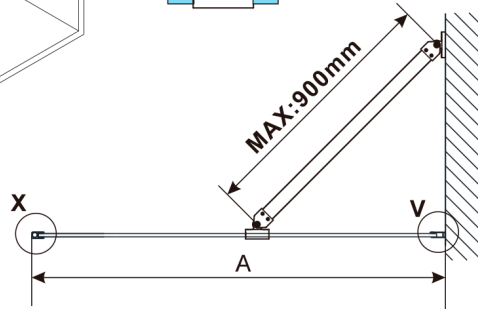

ESCA WHITE MATT jednodílná sprchová zástěna k instalaci ke stěně, matné sklo, 800 mm

Objednací kód: ES1180-03

Rozměry

Výška: 2100 mm

Hloubka: 800 mm

Parametry

Záruka: 2 roky

Technický list

MODEL	A,mm
ES1070, ES1170, ES1270, ES1370, ES1570	690~705
ES1080, ES1180, ES1280, ES1380, ES1580	790~805
ES1090, ES1190, ES1290, ES1390, ES1590	890~905
ES1010, ES1110, ES1210, ES1310, ES1510	990~1005
ES1011, ES1111, ES1211, ES1311, ES1511	1090~1105
ES1012, ES1112, ES1212, ES1312, ES1512	1190~1205
ES1013, ES1113, ES1213, ES1313, ES1513	1290~1305
ES1014, ES1114, ES1214, ES1314, ES1514	1390~1405
ES1015, ES1115, ES1215, ES1315, ES1515	1490~1505

MODEL	A,mm
ES1070, ES1170, ES1270, ES1370, ES1570	690-705
ES1080, ES1180, ES1280, ES1380, ES1580	790-805
ES1090, ES1190, ES1290, ES1390, ES1590	890-905
ES1010, ES1110, ES1210, ES1310, ES1510	990-1005
ES1011, ES1111, ES1211, ES1311, ES1511	1090-1105
ES1012, ES1112, ES1212, ES1312, ES1512	1190-1205