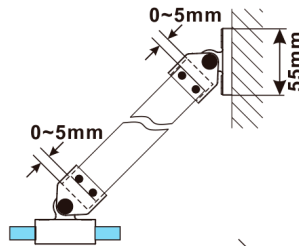

ESCA WHITE MATT jednodílná sprchová zástěna k instalaci ke stěně, matné sklo, 800 mm

Objednací kód: ES1180-03

Rozměry

Výška: 2100 mm

Hloubka: 800 mm

Parametry

Záruka: 2 roky

Technický list

MODEL	A,mm
ES1070, ES1170, ES1270, ES1370, ES1570	690~705
ES1080, ES1180, ES1280, ES1380, ES1580	790~805
ES1090, ES1190, ES1290, ES1390, ES1590	890~905
ES1010, ES1110, ES1210, ES1310, ES1510	990~1005
ES1011, ES1111, ES1211, ES1311, ES1511	1090~1105
ES1012, ES1112, ES1212, ES1312, ES1512	1190~1205
ES1013, ES1113, ES1213, ES1313, ES1513	1290~1305
ES1014, ES1114, ES1214, ES1314, ES1514	1390~1405
ES1015, ES1115, ES1215, ES1315, ES1515	1490~1505

MODEL	A,mm
ES1070, ES1170, ES1270, ES1370, ES1570	690-705
ES1080, ES1180, ES1280, ES1380, ES1580	790-805
ES1090, ES1190, ES1290, ES1390, ES1590	890-905
ES1010, ES1110, ES1210, ES1310, ES1510	990-1005
ES1011, ES1111, ES1211, ES1311, ES1511	1090-1105
ES1012, ES1112, ES1212, ES1312, ES1512	1190-1205