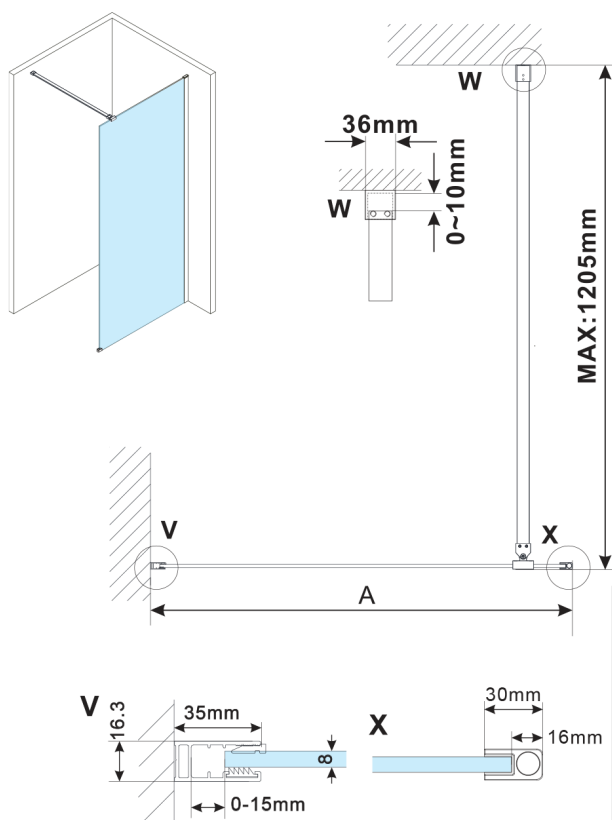

ESCA WHITE MATT jednodílná sprchová zástěna k instalaci ke stěně, matné sklo, 800 mm

Objednací kód: ES1180-03

Rozměry

Výška: 2100 mm

Hloubka: 800 mm

Parametry

Záruka: 2 roky

Technický list

MODEL	A,mm
ES1070, ES1170, ES1270, ES1370, ES1570	690~705
ES1080, ES1180, ES1280, ES1380, ES1580	790~805
ES1090, ES1190, ES1290, ES1390, ES1590	890~905
ES1010, ES1110, ES1210, ES1310, ES1510	990~1005
ES1011, ES1111, ES1211, ES1311, ES1511	1090~1105
ES1012, ES1112, ES1212, ES1312, ES1512	1190~1205
ES1013, ES1113, ES1213, ES1313, ES1513	1290~1305
ES1014, ES1114, ES1214, ES1314, ES1514	1390~1405
ES1015, ES1115, ES1215, ES1315, ES1515	1490~1505

MODEL	A,mm
ES1070, ES1170, ES1270, ES1370, ES1570	690-705
ES1080, ES1180, ES1280, ES1380, ES1580	790-805
ES1090, ES1190, ES1290, ES1390, ES1590	890-905
ES1010, ES1110, ES1210, ES1310, ES1510	990-1005
ES1011, ES1111, ES1211, ES1311, ES1511	1090-1105
ES1012, ES1112, ES1212, ES1312, ES1512	1190-1205