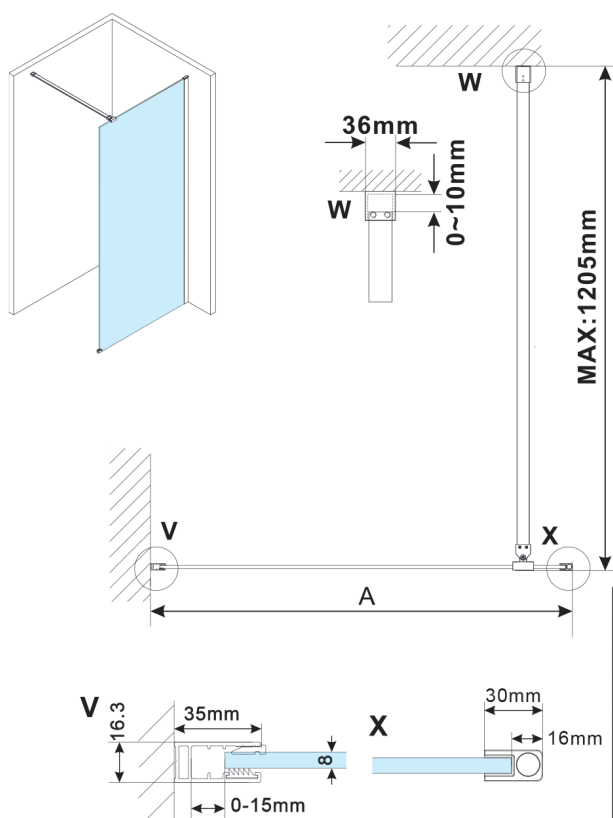

## ESCA WHITE MATT jednodílná sprchová zástěna k instalaci ke stěně, matné sklo, 700 mm

Objednací kód: ES1170-03

### Rozměry

Výška: 2100 mm

Hloubka: 700 mm

## Technický list

MODEL	A,mm
ES1070,ES1170,ES1270,ES1370,ES1570	690~705
ES1080,ES1180,ES1280,ES1380,ES1580	790~805
ES1090,ES1190,ES1290,ES1390,ES1590	890~905
ES1010,ES1110,ES1210,ES1310,ES1510	990~1005
ES1011,ES1111,ES1211,ES1311,ES1511	1090~1105
ES1012,ES1112,ES1212,ES1312,ES1512	1190~1205
ES1013,ES1113,ES1213,ES1313,ES1513	1290~1305
ES1014,ES1114,ES1214,ES1314,ES1514	1390~1405
ES1015,ES1115,ES1215,ES1315,ES1515	1490~1505

MODEL	A,mm
ES1070, ES1170, ES1270, ES1370, ES1570	690-705
ES1080, ES1180, ES1280, ES1380, ES1580	790-805
ES1090, ES1190, ES1290, ES1390, ES1590	890-905
ES1010, ES1110, ES1210, ES1310, ES1510	990-1005
ES1011, ES1111, ES1211, ES1311, ES1511	1090-1105
ES1012, ES1112, ES1212, ES1312, ES1512	1190-1205