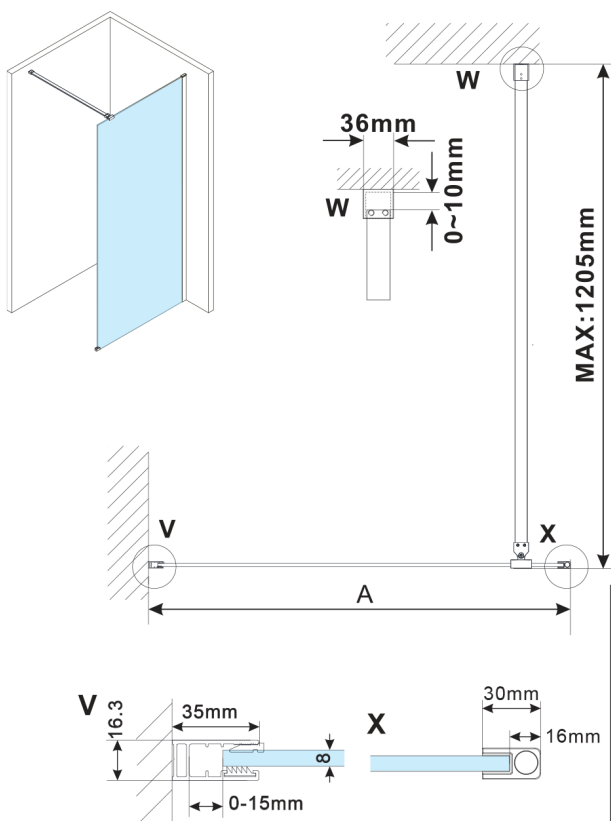

ESCA WHITE MATT jednodílná sprchová zástěna k instalaci ke stěně, matné sklo, 1500 mm

Objednací kód: ES1115-03

Rozměry

Výška: 2100 mm

Hloubka: 1500 mm

Parametry

Záruka: 2 roky

Technický list

MODEL	A, mm
ES1070, ES1170, ES1270, ES1370, ES1570	690~705
ES1080, ES1180, ES1280, ES1380, ES1580	790~805
ES1090, ES1190, ES1290, ES1390, ES1590	890~905
ES1010, ES1110, ES1210, ES1310, ES1510	990~1005
ES1011, ES1111, ES1211, ES1311, ES1511	1090~1105
ES1012, ES1112, ES1212, ES1312, ES1512	1190~1205
ES1013, ES1113, ES1213, ES1313, ES1513	1290~1305
ES1014, ES1114, ES1214, ES1314, ES1514	1390~1405
ES1015, ES1115, ES1215, ES1315, ES1515	1490~1505