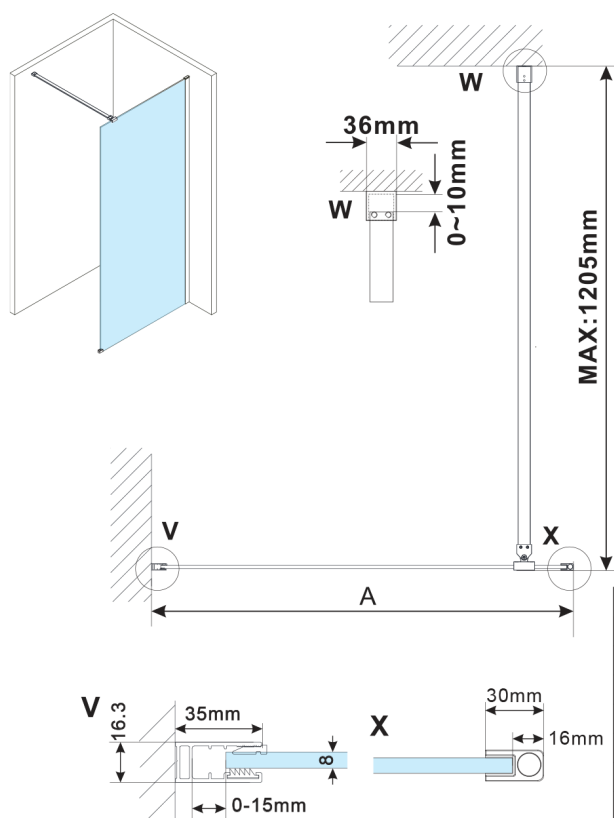

ESCA WHITE MATT jednodílná sprchová zástěna k instalaci ke stěně, matné sklo, 1400 mm

Objednací kód: ES1114-03

Rozměry

Výška: 2100 mm

Hloubka: 1400 mm

Parametry

Záruka: 2 roky

Technický list

| MODEL | A,mm |
|------------------------------------|-----------|
| ES1070,ES1170,ES1270,ES1370,ES1570 | 690~705 |
| ES1080,ES1180,ES1280,ES1380,ES1580 | 790~805 |
| ES1090,ES1190,ES1290,ES1390,ES1590 | 890~905 |
| ES1010,ES1110,ES1210,ES1310,ES1510 | 990~1005 |
| ES1011,ES1111,ES1211,ES1311,ES1511 | 1090~1105 |
| ES1012,ES1112,ES1212,ES1312,ES1512 | 1190~1205 |
| ES1013,ES1113,ES1213,ES1313,ES1513 | 1290~1305 |
| ES1014,ES1114,ES1214,ES1314,ES1514 | 1390~1405 |
| ES1015,ES1115,ES1215,ES1315,ES1515 | 1490~1505 |