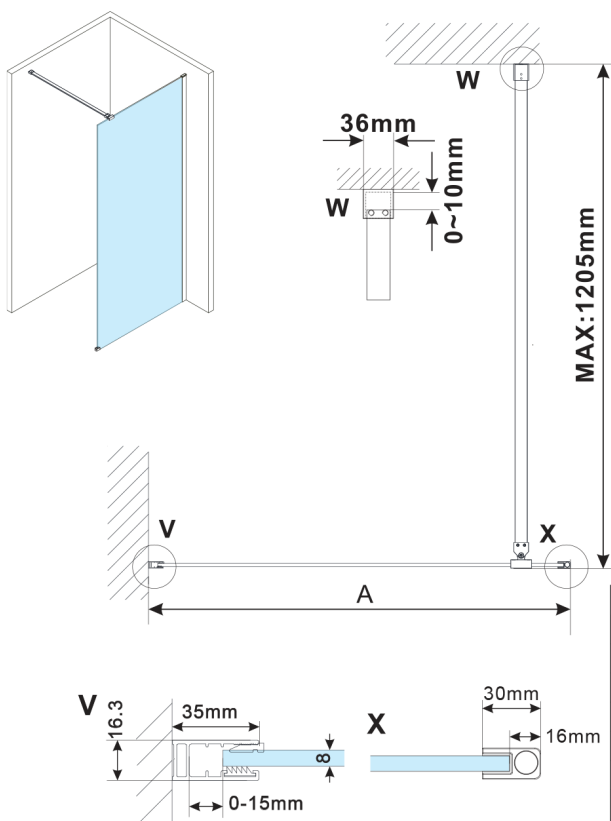

ESCA WHITE MATT jednodílná sprchová zástěna k instalaci ke stěně, matné sklo, 1300 mm

Objednací kód: ES1113-03

Rozměry

Výška: 2100 mm

Hloubka: 1300 mm

Parametry

Záruka: 2 roky

Technický list

MODEL	A, mm
ES1070, ES1170, ES1270, ES1370, ES1570	690~705
ES1080, ES1180, ES1280, ES1380, ES1580	790~805
ES1090, ES1190, ES1290, ES1390, ES1590	890~905
ES1010, ES1110, ES1210, ES1310, ES1510	990~1005
ES1011, ES1111, ES1211, ES1311, ES1511	1090~1105
ES1012, ES1112, ES1212, ES1312, ES1512	1190~1205
ES1013, ES1113, ES1213, ES1313, ES1513	1290~1305
ES1014, ES1114, ES1214, ES1314, ES1514	1390~1405
ES1015, ES1115, ES1215, ES1315, ES1515	1490~1505