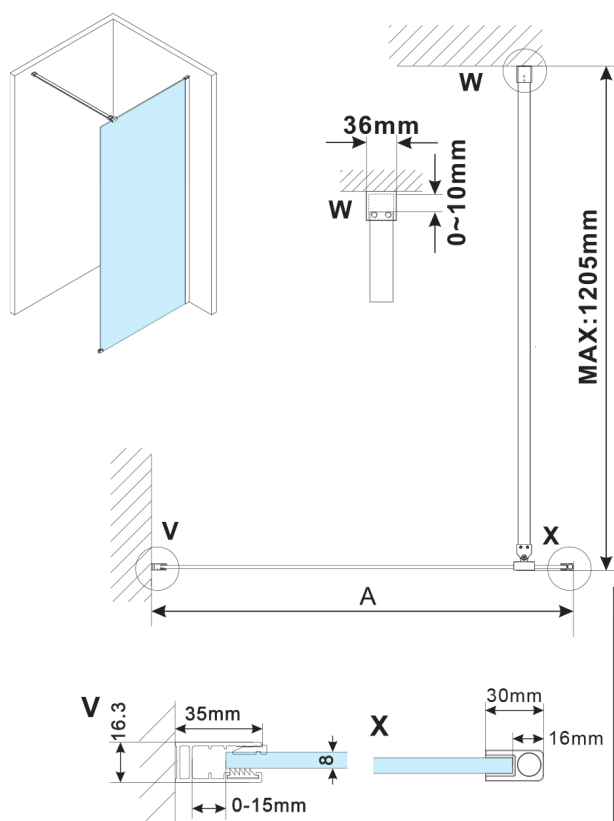

## ESCA WHITE MATT jednodílná sprchová zástěna k instalaci ke stěně, matné sklo, 1200 mm

Objednací kód: ES1112-03

### Rozměry

Výška: 2100 mm

Hloubka: 1200 mm

## Technický list

MODEL	A,mm
ES1070,ES1170,ES1270,ES1370,ES1570	690~705
ES1080,ES1180,ES1280,ES1380,ES1580	790~805
ES1090,ES1190,ES1290,ES1390,ES1590	890~905
ES1010,ES1110,ES1210,ES1310,ES1510	990~1005
ES1011,ES1111,ES1211,ES1311,ES1511	1090~1105
ES1012,ES1112,ES1212,ES1312,ES1512	1190~1205
ES1013,ES1113,ES1213,ES1313,ES1513	1290~1305
ES1014,ES1114,ES1214,ES1314,ES1514	1390~1405
ES1015,ES1115,ES1215,ES1315,ES1515	1490~1505

MODEL	A,mm
ES1070,ES1170,ES1270,ES1370,ES1570	690-705
ES1080,ES1180,ES1280,ES1380,ES1580	790-805
ES1090,ES1190,ES1290,ES1390,ES1590	890-905
ES1010,ES1110,ES1210,ES1310,ES1510	990-1005
ES1011,ES1111,ES1211,ES1311,ES1511	1090-1105
ES1012,ES1112,ES1212,ES1312,ES1512	1190-1205