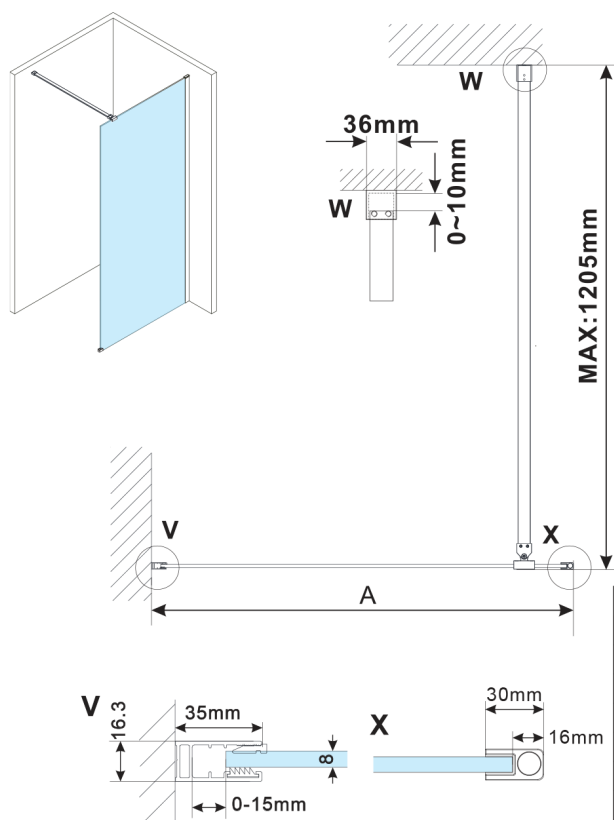

ESCA WHITE MATT jednodílná sprchová zástěna k instalaci ke stěně, matné sklo, 1100 mm

Objednací kód: ES1111-03

Rozměry

Výška: 2100 mm

Hloubka: 1100 mm

Parametry

Záruka: 2 roky

Technický list

MODEL	A,mm
ES1070, ES1170, ES1270, ES1370, ES1570	690~705
ES1080, ES1180, ES1280, ES1380, ES1580	790~805
ES1090, ES1190, ES1290, ES1390, ES1590	890~905
ES1010, ES1110, ES1210, ES1310, ES1510	990~1005
ES1011, ES1111, ES1211, ES1311, ES1511	1090~1105
ES1012, ES1112, ES1212, ES1312, ES1512	1190~1205
ES1013, ES1113, ES1213, ES1313, ES1513	1290~1305
ES1014, ES1114, ES1214, ES1314, ES1514	1390~1405
ES1015, ES1115, ES1215, ES1315, ES1515	1490~1505

MODEL	A,mm
ES1070, ES1170, ES1270, ES1370, ES1570	690-705
ES1080, ES1180, ES1280, ES1380, ES1580	790-805
ES1090, ES1190, ES1290, ES1390, ES1590	890-905
ES1010, ES1110, ES1210, ES1310, ES1510	990-1005
ES1011, ES1111, ES1211, ES1311, ES1511	1090-1105
ES1012, ES1112, ES1212, ES1312, ES1512	1190-1205