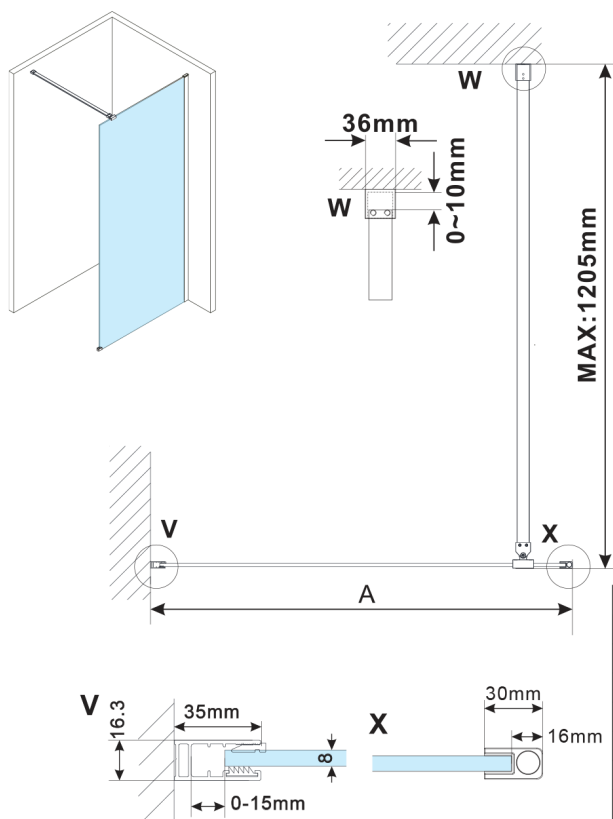

ESCA WHITE MATT jednodílná sprchová zástěna k instalaci ke stěně, matné sklo, 1000 mm

Objednací kód: ES1110-03

Rozměry

Výška: 2100 mm

Hloubka: 1000 mm

Parametry

Záruka: 2 roky

Technický list

| MODEL | A,mm |
|------------------------------------|-----------|
| ES1070,ES1170,ES1270,ES1370,ES1570 | 690~705 |
| ES1080,ES1180,ES1280,ES1380,ES1580 | 790~805 |
| ES1090,ES1190,ES1290,ES1390,ES1590 | 890~905 |
| ES1010,ES1110,ES1210,ES1310,ES1510 | 990~1005 |
| ES1011,ES1111,ES1211,ES1311,ES1511 | 1090~1105 |
| ES1012,ES1112,ES1212,ES1312,ES1512 | 1190~1205 |
| ES1013,ES1113,ES1213,ES1313,ES1513 | 1290~1305 |
| ES1014,ES1114,ES1214,ES1314,ES1514 | 1390~1405 |
| ES1015,ES1115,ES1215,ES1315,ES1515 | 1490~1505 |

| MODEL | A,mm |
|------------------------------------|-----------|
| ES1070,ES1170,ES1270,ES1370,ES1570 | 690-705 |
| ES1080,ES1180,ES1280,ES1380,ES1580 | 790-805 |
| ES1090,ES1190,ES1290,ES1390,ES1590 | 890-905 |
| ES1010,ES1110,ES1210,ES1310,ES1510 | 990-1005 |
| ES1011,ES1111,ES1211,ES1311,ES1511 | 1090-1105 |
| ES1012,ES1112,ES1212,ES1312,ES1512 | 1190-1205 |