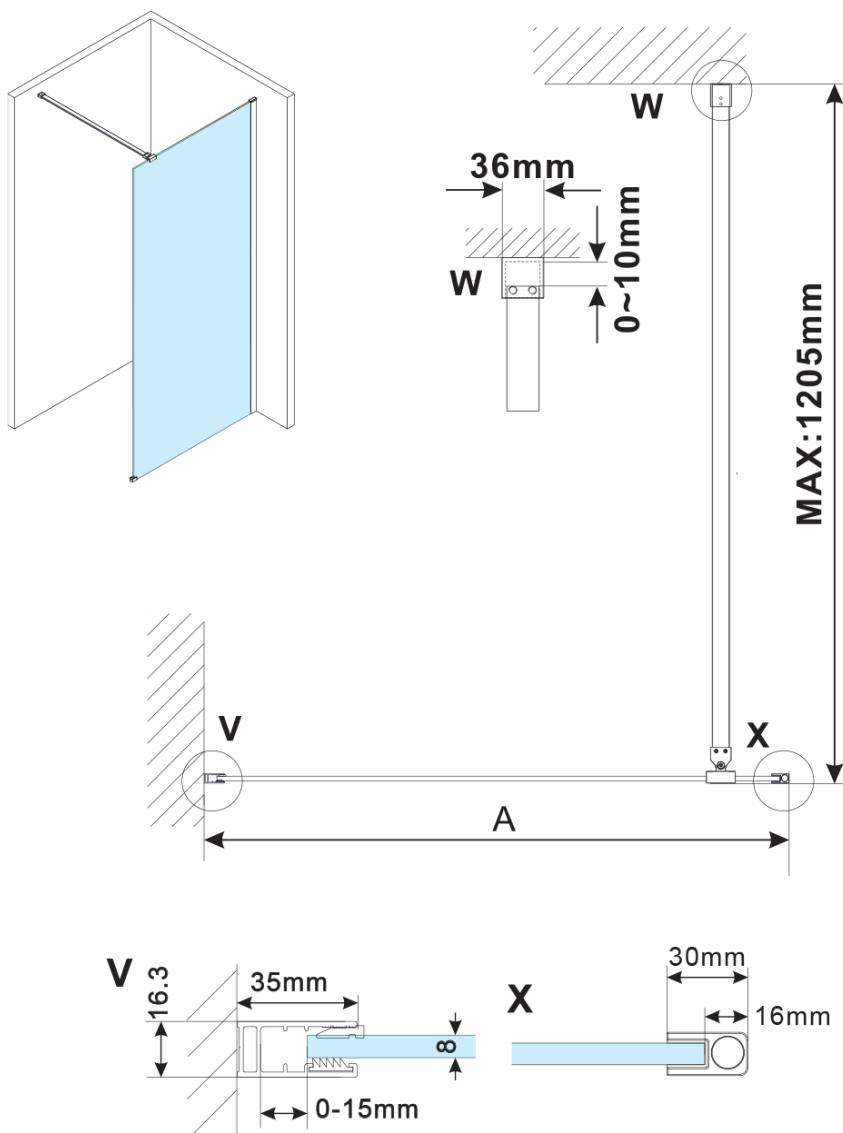

ESCA BLACK MATT jednodílná sprchová zástěna k instalaci ke stěně, matné sklo, 1500 mm

Objednací kód: ES1115-02

Základní informace

Značka: Polysan

Série: ESCA

Rozměry

Výška: 2100 mm

Hloubka: 1500 mm

Parametry

Barva profilu: Černá mat

Tvar: Jednostěnná pevná

Typ výplně: Matné sklo

Úprava skla: Antidrop

Tloušťka skla: 8 mm

Hmotnost / ks: 76.5 kg

Balení: 2 ks

Záruka: 2 roky

ESCA BLACK MATT jednodílná sprchová zástěna k instalaci ke stěně, matné sklo, 1500 mm

Technický list

| MODEL | A,mm |
|------------------------------------|-----------|
| ES1070/ES1170/ES1270/ES1370/ES1570 | 690~705 |
| ES1080/ES1180/ES1280/ES1380/ES1580 | 790~805 |
| ES1090/ES1190/ES1290/ES1390/ES1590 | 890~905 |
| ES1010/ES1110/ES1210/ES1310/ES1510 | 990~1005 |
| ES1011/ES1111/ES1211/ES1311/ES1511 | 1090~1105 |
| ES1012/ES1112/ES1212/ES1312/ES1512 | 1190~1205 |
| ES1013/ES1113/ES1213/ES1313/ES1513 | 1290~1305 |
| ES1014/ES1114/ES1214/ES1314/ES1514 | 1390~1405 |
| ES1015/ES1115/ES1215/ES1315/ES1515 | 1490~1505 |