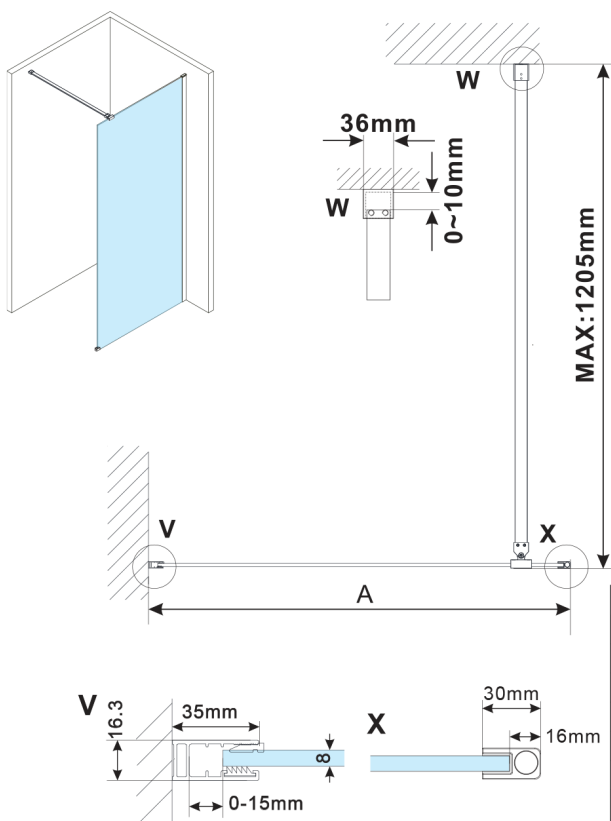

# ESCA BLACK MATT jednodílná sprchová zástěna k instalaci ke stěně, matné sklo, 1400 mm

Objednací kód: ES1114-02

## Rozměry

Výška: 2100 mm

Hloubka: 1400 mm

## Technický list

MODEL	A, mm
ES1070, ES1170, ES1270, ES1370, ES1570	690~705
ES1080, ES1180, ES1280, ES1380, ES1580	790~805
ES1090, ES1190, ES1290, ES1390, ES1590	890~905
ES1010, ES1110, ES1210, ES1310, ES1510	990~1005
ES1011, ES1111, ES1211, ES1311, ES1511	1090~1105
ES1012, ES1112, ES1212, ES1312, ES1512	1190~1205
ES1013, ES1113, ES1213, ES1313, ES1513	1290~1305
ES1014, ES1114, ES1214, ES1314, ES1514	1390~1405
ES1015, ES1115, ES1215, ES1315, ES1515	1490~1505