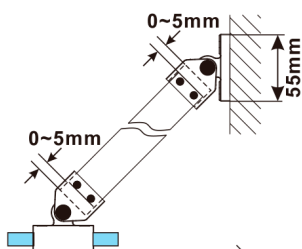

ESCA BLACK MATT jednodílná sprchová zástěna k instalaci ke stěně, matné sklo, 1200 mm

Objednací kód: ES1112-02

Rozměry

Výška: 2100 mm

Hloubka: 1200 mm

Parametry

Záruka: 2 roky

Technický list

MODEL	A,mm
ES1070,ES1170,ES1270,ES1370,ES1570	690~705
ES1080,ES1180,ES1280,ES1380,ES1580	790~805
ES1090,ES1190,ES1290,ES1390,ES1590	890~905
ES1010,ES1110,ES1210,ES1310,ES1510	990~1005
ES1011,ES1111,ES1211,ES1311,ES1511	1090~1105
ES1012,ES1112,ES1212,ES1312,ES1512	1190~1205
ES1013,ES1113,ES1213,ES1313,ES1513	1290~1305
ES1014,ES1114,ES1214,ES1314,ES1514	1390~1405
ES1015,ES1115,ES1215,ES1315,ES1515	1490~1505

ESCA BLACK MATT jednodílná sprchová zástěna k instalaci ke stěně, matné sklo, 1200 mm

MODEL	A,mm
ES1070, ES1170, ES1270, ES1370, ES1570	690-705
ES1080, ES1180, ES1280, ES1380, ES1580	790-805
ES1090, ES1190, ES1290, ES1390, ES1590	890-905
ES1010, ES1110, ES1210, ES1310, ES1510	990-1005
ES1011, ES1111, ES1211, ES1311, ES1511	1090-1105
ES1012, ES1112, ES1212, ES1312, ES1512	1190-1205