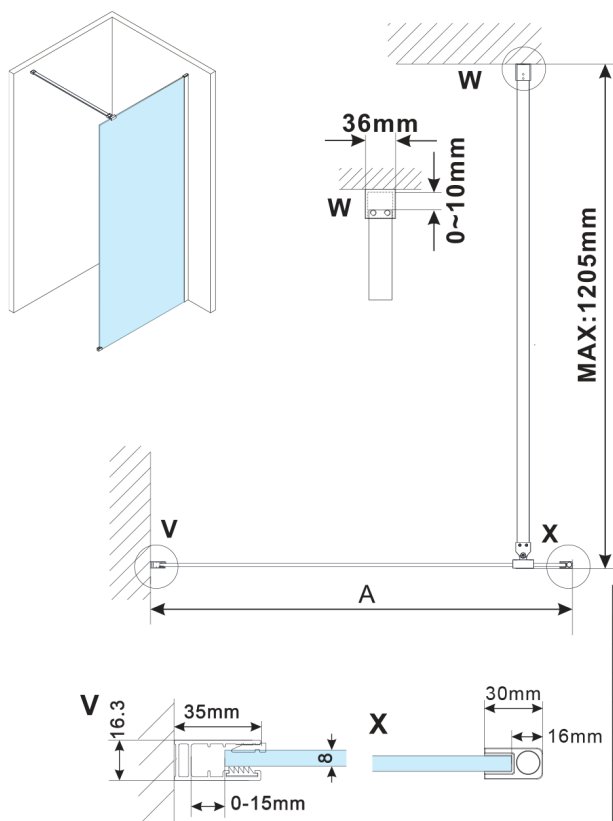

ESCA BLACK MATT jednodílná sprchová zástěna k instalaci ke stěně, matné sklo, 1200 mm

Objednací kód: ES1112-02

Rozměry

Výška: 2100 mm

Hloubka: 1200 mm

Parametry

Záruka: 2 roky

Technický list

MODEL	A,mm
ES1070,ES1170,ES1270,ES1370,ES1570	690~705
ES1080,ES1180,ES1280,ES1380,ES1580	790~805
ES1090,ES1190,ES1290,ES1390,ES1590	890~905
ES1010,ES1110,ES1210,ES1310,ES1510	990~1005
ES1011,ES1111,ES1211,ES1311,ES1511	1090~1105
ES1012,ES1112,ES1212,ES1312,ES1512	1190~1205
ES1013,ES1113,ES1213,ES1313,ES1513	1290~1305
ES1014,ES1114,ES1214,ES1314,ES1514	1390~1405
ES1015,ES1115,ES1215,ES1315,ES1515	1490~1505

ESCA BLACK MATT jednodílná sprchová zástěna k instalaci ke stěně, matné sklo, 1200 mm

MODEL	A,mm
ES1070, ES1170, ES1270, ES1370, ES1570	690-705
ES1080, ES1180, ES1280, ES1380, ES1580	790-805
ES1090, ES1190, ES1290, ES1390, ES1590	890-905
ES1010, ES1110, ES1210, ES1310, ES1510	990-1005
ES1011, ES1111, ES1211, ES1311, ES1511	1090-1105
ES1012, ES1112, ES1212, ES1312, ES1512	1190-1205