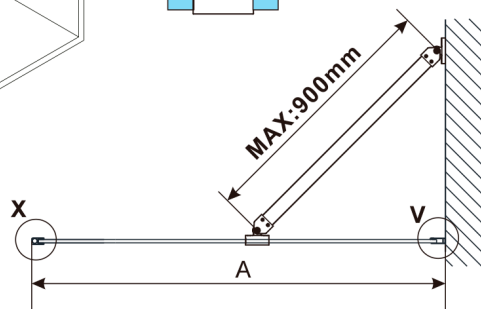

ESCA BLACK MATT jednodílná sprchová zástěna k instalaci ke stěně, matné sklo, 1200 mm

Objednací kód: ES1112-02

Rozměry

Výška: 2100 mm

Hloubka: 1200 mm

Parametry

Záruka: 2 roky

Technický list

MODEL	A,mm
ES1070,ES1170,ES1270,ES1370,ES1570	690~705
ES1080,ES1180,ES1280,ES1380,ES1580	790~805
ES1090,ES1190,ES1290,ES1390,ES1590	890~905
ES1010,ES1110,ES1210,ES1310,ES1510	990~1005
ES1011,ES1111,ES1211,ES1311,ES1511	1090~1105
ES1012,ES1112,ES1212,ES1312,ES1512	1190~1205
ES1013,ES1113,ES1213,ES1313,ES1513	1290~1305
ES1014,ES1114,ES1214,ES1314,ES1514	1390~1405
ES1015,ES1115,ES1215,ES1315,ES1515	1490~1505

ESCA BLACK MATT jednodílná sprchová zástěna k instalaci ke stěně, matné sklo, 1200 mm

MODEL	A,mm
ES1070, ES1170, ES1270, ES1370, ES1570	690-705
ES1080, ES1180, ES1280, ES1380, ES1580	790-805
ES1090, ES1190, ES1290, ES1390, ES1590	890-905
ES1010, ES1110, ES1210, ES1310, ES1510	990-1005
ES1011, ES1111, ES1211, ES1311, ES1511	1090-1105
ES1012, ES1112, ES1212, ES1312, ES1512	1190-1205