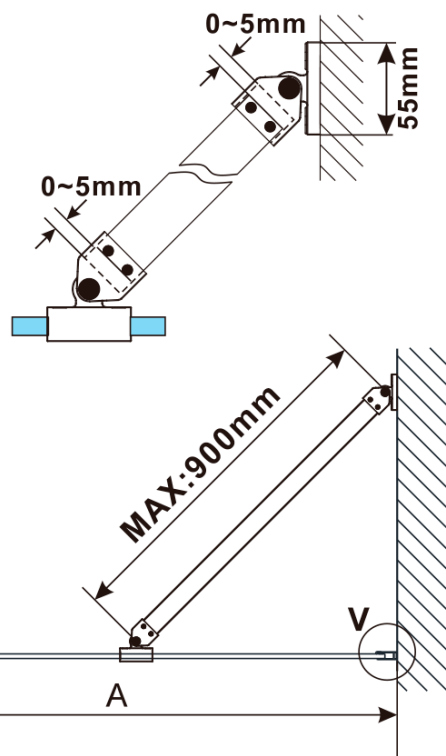

## Rozměry

Výška: 2100 mm

Hloubka: 1100 mm

## Parametry

Barva profilu: Černá mat

Tvar: Jednostěnná pevná

Typ výplně: Matné sklo

Úprava skla: Antidrop

Tloušťka skla: 8 mm

Hmotnost / ks: 58.5 kg

Balení: 2 ks

Záruka: 2 roky

ESCA BLACK MATT jednodílná sprchová zástěna k instalaci ke stěně, matné sklo, 1100 mm

Technický list

| MODEL                              | A,mm      |
|------------------------------------|-----------|
| ES1070/ES1170/ES1270/ES1370/ES1570 | 690~705   |
| ES1080/ES1180/ES1280/ES1380/ES1580 | 790~805   |
| ES1090/ES1190/ES1290/ES1390/ES1590 | 890~905   |
| ES1010/ES1110/ES1210/ES1310/ES1510 | 990~1005  |
| ES1011/ES1111/ES1211/ES1311/ES1511 | 1090~1105 |
| ES1012/ES1112/ES1212/ES1312/ES1512 | 1190~1205 |
| ES1013/ES1113/ES1213/ES1313/ES1513 | 1290~1305 |
| ES1014/ES1114/ES1214/ES1314/ES1514 | 1390~1405 |
| ES1015/ES1115/ES1215/ES1315/ES1515 | 1490~1505 |

ESCA BLACK MATT jednodílná sprchová zástěna k instalaci ke stěně, matné sklo, 1100 mm

| MODEL                              | A,mm      |
|------------------------------------|-----------|
| ES1070/ES1170/ES1270/ES1370/ES1570 | 690~705   |
| ES1080/ES1180/ES1280/ES1380/ES1580 | 790~805   |
| ES1090/ES1190/ES1290/ES1390/ES1590 | 890~905   |
| ES1010/ES1110/ES1210/ES1310/ES1510 | 990~1005  |
| ES1011/ES1111/ES1211/ES1311/ES1511 | 1090~1105 |
| ES1012/ES1112/ES1212/ES1312/ES1512 | 1190~1205 |