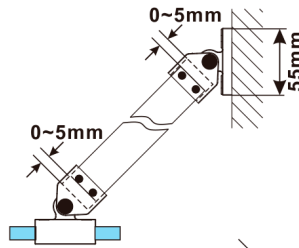

### Rozměry

Výška: 2100 mm  
Hloubka: 800 mm

## Technický list

MODEL	A,mm
ES1070, ES1170, ES1270, ES1370, ES1570	690~705
ES1080, ES1180, ES1280, ES1380, ES1580	790~805
ES1090, ES1190, ES1290, ES1390, ES1590	890~905
ES1010, ES1110, ES1210, ES1310, ES1510	990~1005
ES1011, ES1111, ES1211, ES1311, ES1511	1090~1105
ES1012, ES1112, ES1212, ES1312, ES1512	1190~1205
ES1013, ES1113, ES1213, ES1313, ES1513	1290~1305
ES1014, ES1114, ES1214, ES1314, ES1514	1390~1405
ES1015, ES1115, ES1215, ES1315, ES1515	1490~1505

MODEL	A,mm
ES1070,ES1170,ES1270,ES1370,ES1570	690-705
ES1080,ES1180,ES1280,ES1380,ES1580	790-805
ES1090,ES1190,ES1290,ES1390,ES1590	890-905
ES1010,ES1110,ES1210,ES1310,ES1510	990-1005
ES1011,ES1111,ES1211,ES1311,ES1511	1090-1105
ES1012,ES1112,ES1212,ES1312,ES1512	1190-1205