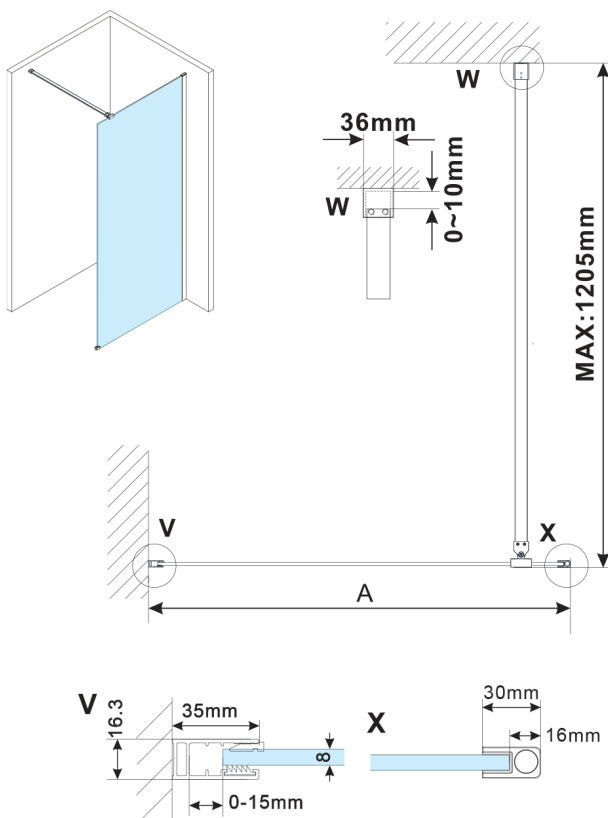

## ESCA CHROME jednodílná sprchová zástěna k instalaci ke stěně, matné sklo, 800 mm

Objednací kód: ES1180-01

### Rozměry

Výška: 2100 mm  
Hloubka: 800 mm

## Technický list

MODEL	A,mm
ES1070, ES1170, ES1270, ES1370, ES1570	690~705
ES1080, ES1180, ES1280, ES1380, ES1580	790~805
ES1090, ES1190, ES1290, ES1390, ES1590	890~905
ES1010, ES1110, ES1210, ES1310, ES1510	990~1005
ES1011, ES1111, ES1211, ES1311, ES1511	1090~1105
ES1012, ES1112, ES1212, ES1312, ES1512	1190~1205
ES1013, ES1113, ES1213, ES1313, ES1513	1290~1305
ES1014, ES1114, ES1214, ES1314, ES1514	1390~1405
ES1015, ES1115, ES1215, ES1315, ES1515	1490~1505

MODEL	A,mm
ES1070,ES1170,ES1270,ES1370,ES1570	690-705
ES1080,ES1180,ES1280,ES1380,ES1580	790-805
ES1090,ES1190,ES1290,ES1390,ES1590	890-905
ES1010,ES1110,ES1210,ES1310,ES1510	990-1005
ES1011,ES1111,ES1211,ES1311,ES1511	1090-1105
ES1012,ES1112,ES1212,ES1312,ES1512	1190-1205