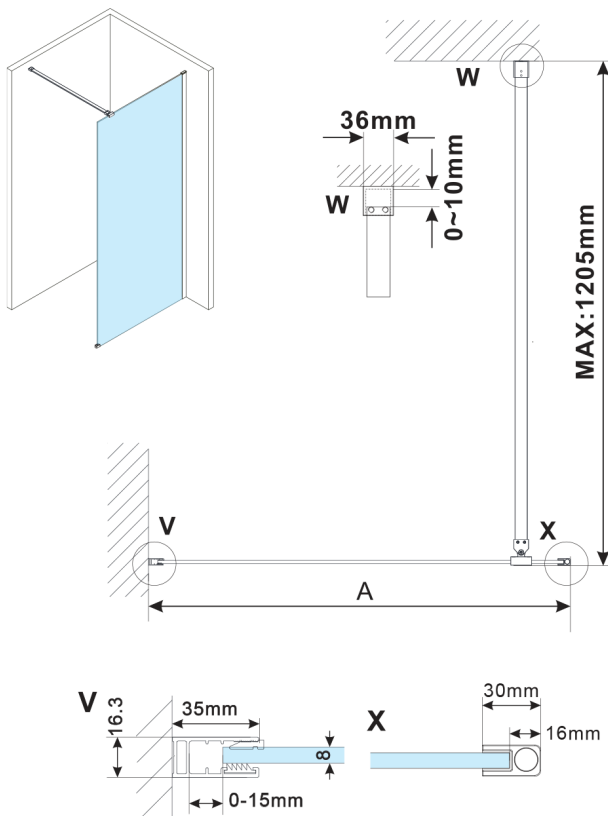

## ESCA CHROME jednodílná sprchová zástěna k instalaci ke stěně, matné sklo, 1500 mm

Objednací kód: ES1115-01

### Rozměry

Výška: 2100 mm  
Hloubka: 1500 mm

## Technický list

MODEL	A,mm
ES1070, ES1170, ES1270, ES1370, ES1570	690~705
ES1080, ES1180, ES1280, ES1380, ES1580	790~805
ES1090, ES1190, ES1290, ES1390, ES1590	890~905
ES1010, ES1110, ES1210, ES1310, ES1510	990~1005
ES1011, ES1111, ES1211, ES1311, ES1511	1090~1105
ES1012, ES1112, ES1212, ES1312, ES1512	1190~1205
ES1013, ES1113, ES1213, ES1313, ES1513	1290~1305
ES1014, ES1114, ES1214, ES1314, ES1514	1390~1405
ES1015, ES1115, ES1215, ES1315, ES1515	1490~1505