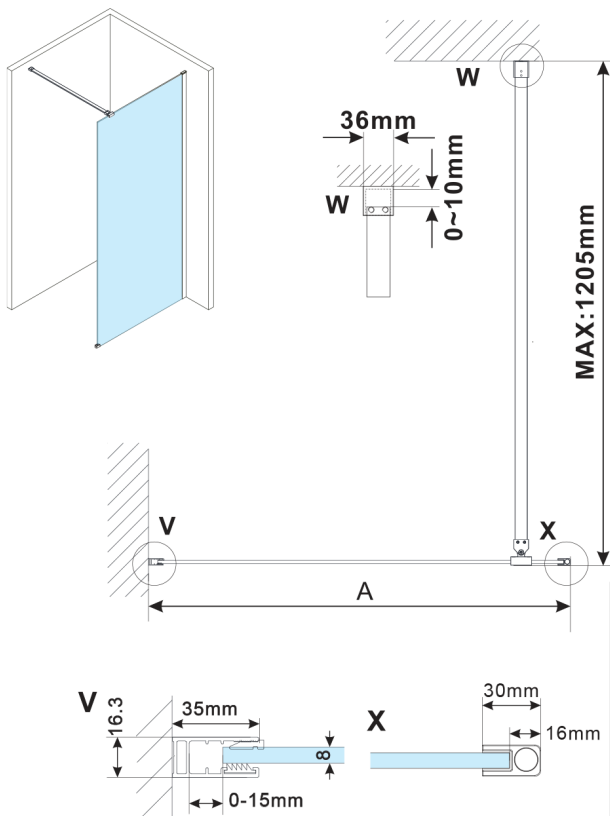

ESCA CHROME jednodílná sprchová zástěna k instalaci ke stěně, matné sklo, 1400 mm

Objednací kód: ES1114-01

Rozměry

Výška: 2100 mm
Hloubka: 1400 mm

Parametry

Záruka: 2 roky

Technický list

MODEL	A,mm
ES1070,ES1170,ES1270,ES1370,ES1570	690~705
ES1080,ES1180,ES1280,ES1380,ES1580	790~805
ES1090,ES1190,ES1290,ES1390,ES1590	890~905
ES1010,ES1110,ES1210,ES1310,ES1510	990~1005
ES1011,ES1111,ES1211,ES1311,ES1511	1090~1105
ES1012,ES1112,ES1212,ES1312,ES1512	1190~1205
ES1013,ES1113,ES1213,ES1313,ES1513	1290~1305
ES1014,ES1114,ES1214,ES1314,ES1514	1390~1405
ES1015,ES1115,ES1215,ES1315,ES1515	1490~1505