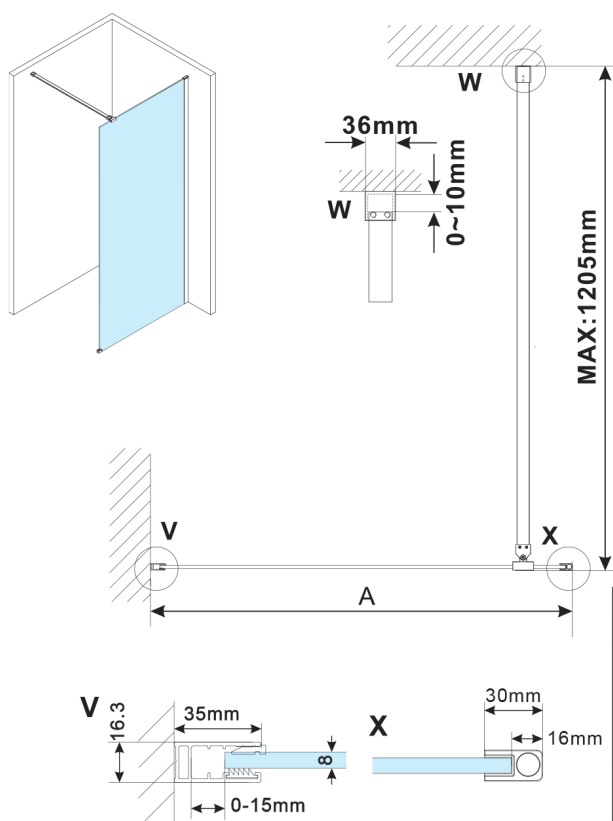

ESCA CHROME jednodílná sprchová zástěna k instalaci ke stěně, matné sklo, 1300 mm

Objednací kód: ES1113-01

Rozměry

Výška: 2100 mm

Hloubka: 1300 mm

Parametry

Záruka: 2 roky

Technický list

MODEL	A,mm
ES1070,ES1170,ES1270,ES1370,ES1570	690~705
ES1080,ES1180,ES1280,ES1380,ES1580	790~805
ES1090,ES1190,ES1290,ES1390,ES1590	890~905
ES1010,ES1110,ES1210,ES1310,ES1510	990~1005
ES1011,ES1111,ES1211,ES1311,ES1511	1090~1105
ES1012,ES1112,ES1212,ES1312,ES1512	1190~1205
ES1013,ES1113,ES1213,ES1313,ES1513	1290~1305
ES1014,ES1114,ES1214,ES1314,ES1514	1390~1405
ES1015,ES1115,ES1215,ES1315,ES1515	1490~1505