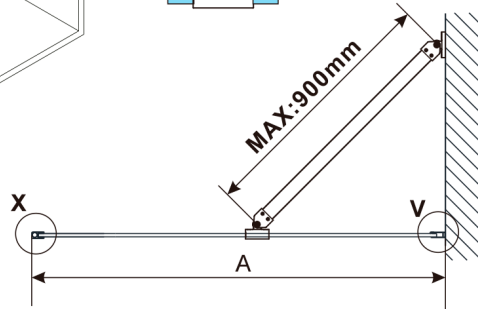

ESCA CHROME jednodílná sprchová zástěna k instalaci ke stěně, matné sklo, 1000 mm

Objednací kód: ES1110-01

Rozměry

Výška: 2100 mm

Hloubka: 1000 mm

Parametry

Záruka: 2 roky

Technický list

MODEL	A,mm
ES1070,ES1170,ES1270,ES1370,ES1570	690~705
ES1080,ES1180,ES1280,ES1380,ES1580	790~805
ES1090,ES1190,ES1290,ES1390,ES1590	890~905
ES1010,ES1110,ES1210,ES1310,ES1510	990~1005
ES1011,ES1111,ES1211,ES1311,ES1511	1090~1105
ES1012,ES1112,ES1212,ES1312,ES1512	1190~1205
ES1013,ES1113,ES1213,ES1313,ES1513	1290~1305
ES1014,ES1114,ES1214,ES1314,ES1514	1390~1405
ES1015,ES1115,ES1215,ES1315,ES1515	1490~1505

MODEL	A,mm
ES1070,ES1170,ES1270,ES1370,ES1570	690-705
ES1080,ES1180,ES1280,ES1380,ES1580	790-805
ES1090,ES1190,ES1290,ES1390,ES1590	890-905
ES1010,ES1110,ES1210,ES1310,ES1510	990-1005
ES1011,ES1111,ES1211,ES1311,ES1511	1090-1105
ES1012,ES1112,ES1212,ES1312,ES1512	1190-1205