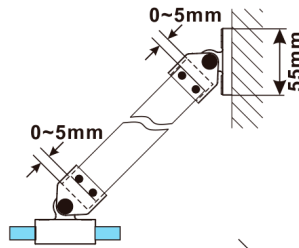

ESCA CHROME jednodílná sprchová zástěna k instalaci ke stěně, matné sklo, 1000 mm

Objednací kód: ES1110-01

Rozměry

Výška: 2100 mm

Hloubka: 1000 mm

Parametry

Záruka: 2 roky

Technický list

MODEL	A,mm
ES1070,ES1170,ES1270,ES1370,ES1570	690~705
ES1080,ES1180,ES1280,ES1380,ES1580	790~805
ES1090,ES1190,ES1290,ES1390,ES1590	890~905
ES1010,ES1110,ES1210,ES1310,ES1510	990~1005
ES1011,ES1111,ES1211,ES1311,ES1511	1090~1105
ES1012,ES1112,ES1212,ES1312,ES1512	1190~1205
ES1013,ES1113,ES1213,ES1313,ES1513	1290~1305
ES1014,ES1114,ES1214,ES1314,ES1514	1390~1405
ES1015,ES1115,ES1215,ES1315,ES1515	1490~1505

MODEL	A,mm
ES1070,ES1170,ES1270,ES1370,ES1570	690-705
ES1080,ES1180,ES1280,ES1380,ES1580	790-805
ES1090,ES1190,ES1290,ES1390,ES1590	890-905
ES1010,ES1110,ES1210,ES1310,ES1510	990-1005
ES1011,ES1111,ES1211,ES1311,ES1511	1090-1105
ES1012,ES1112,ES1212,ES1312,ES1512	1190-1205