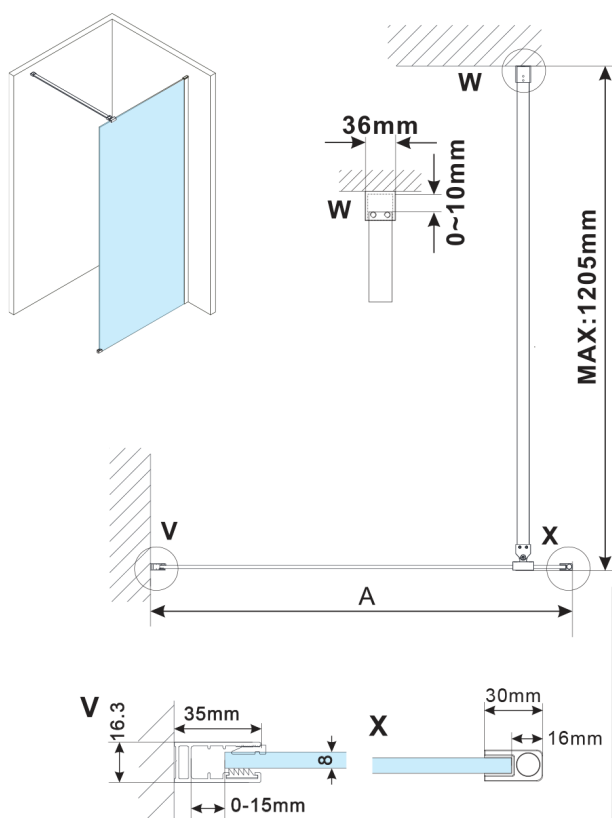

ESCA CHROME jednodílná sprchová zástěna k instalaci ke stěně, matné sklo, 1000 mm

Objednací kód: ES1110-01

Rozměry

Výška: 2100 mm

Hloubka: 1000 mm

Parametry

Záruka: 2 roky

Technický list

MODEL	A,mm
ES1070,ES1170,ES1270,ES1370,ES1570	690~705
ES1080,ES1180,ES1280,ES1380,ES1580	790~805
ES1090,ES1190,ES1290,ES1390,ES1590	890~905
ES1010,ES1110,ES1210,ES1310,ES1510	990~1005
ES1011,ES1111,ES1211,ES1311,ES1511	1090~1105
ES1012,ES1112,ES1212,ES1312,ES1512	1190~1205
ES1013,ES1113,ES1213,ES1313,ES1513	1290~1305
ES1014,ES1114,ES1214,ES1314,ES1514	1390~1405
ES1015,ES1115,ES1215,ES1315,ES1515	1490~1505

MODEL	A,mm
ES1070,ES1170,ES1270,ES1370,ES1570	690-705
ES1080,ES1180,ES1280,ES1380,ES1580	790-805
ES1090,ES1190,ES1290,ES1390,ES1590	890-905
ES1010,ES1110,ES1210,ES1310,ES1510	990-1005
ES1011,ES1111,ES1211,ES1311,ES1511	1090-1105
ES1012,ES1112,ES1212,ES1312,ES1512	1190-1205