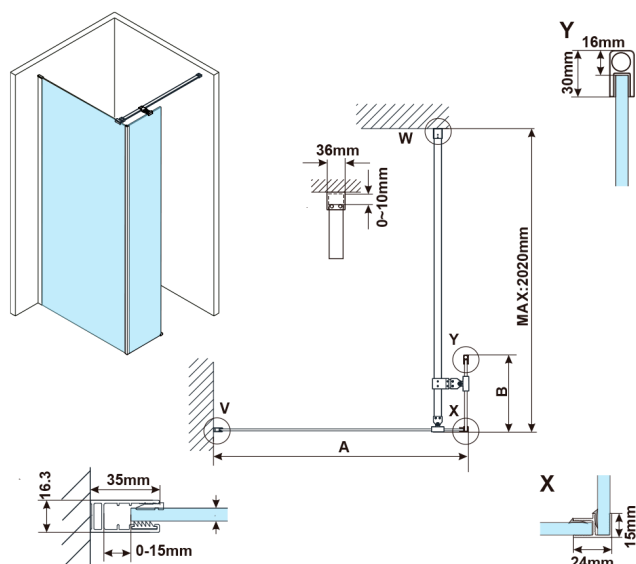

ESCA WHITE MATT jednodílná sprchová zástěna k instalaci ke stěně, sklo čiré, 900 mm

Objednací kód: ES1090-03

Rozměry

Šířka: 900 mm
Výška: 2100 mm

Parametry

Záruka: 2 roky

Technický list

MODEL	A,mm
ES1070, ES1170, ES1270, ES1370, ES1570	690~705
ES1080, ES1180, ES1280, ES1380, ES1580	790~805
ES1090, ES1190, ES1290, ES1390, ES1590	890~905
ES1010, ES1110, ES1210, ES1310, ES1510	990~1005
ES1011, ES1111, ES1211, ES1311, ES1511	1090~1105
ES1012, ES1112, ES1212, ES1312, ES1512	1190~1205
ES1013, ES1113, ES1213, ES1313, ES1513	1290~1305
ES1014, ES1114, ES1214, ES1314, ES1514	1390~1405
ES1015, ES1115, ES1215, ES1315, ES1515	1490~1505

MODEL	A,mm
ES1070,ES1170,ES1270,ES1370,ES1570	690-705
ES1080,ES1180,ES1280,ES1380,ES1580	790-805
ES1090,ES1190,ES1290,ES1390,ES1590	890-905
ES1010,ES1110,ES1210,ES1310,ES1510	990-1005
ES1011,ES1111,ES1211,ES1311,ES1511	1090-1105
ES1012,ES1112,ES1212,ES1312,ES1512	1190-1205

MODEL	A,mm
ES1070	686~701
ES1080	786~801
ES1090	886~901
ES1010	986~1001
ES1011	1086~1101
ES1012	1186~1201
ES1013	1286~1301
ES1014	1386~1401
ES1015	1486~1501

MODEL	B,mm
ES1030	285
ES1040	385
ES1050	485
ES1060	585