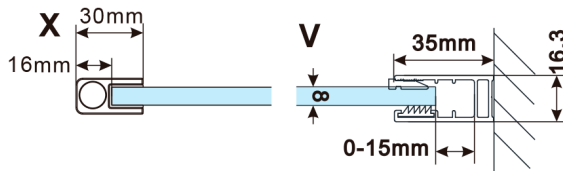

ESCA WHITE MATT jednodílná sprchová zástěna k instalaci ke stěně, sklo čiré, 900 mm

Objednací kód: ES1090-03

Rozměry

Šířka: 900 mm
Výška: 2100 mm

Parametry

Záruka: 2 roky

Technický list

MODEL	A,mm
ES1070, ES1170, ES1270, ES1370, ES1570	690~705
ES1080, ES1180, ES1280, ES1380, ES1580	790~805
ES1090, ES1190, ES1290, ES1390, ES1590	890~905
ES1010, ES1110, ES1210, ES1310, ES1510	990~1005
ES1011, ES1111, ES1211, ES1311, ES1511	1090~1105
ES1012, ES1112, ES1212, ES1312, ES1512	1190~1205
ES1013, ES1113, ES1213, ES1313, ES1513	1290~1305
ES1014, ES1114, ES1214, ES1314, ES1514	1390~1405
ES1015, ES1115, ES1215, ES1315, ES1515	1490~1505

MODEL	A,mm
ES1070,ES1170,ES1270,ES1370,ES1570	690-705
ES1080,ES1180,ES1280,ES1380,ES1580	790-805
ES1090,ES1190,ES1290,ES1390,ES1590	890-905
ES1010,ES1110,ES1210,ES1310,ES1510	990-1005
ES1011,ES1111,ES1211,ES1311,ES1511	1090-1105
ES1012,ES1112,ES1212,ES1312,ES1512	1190-1205

MODEL	A,mm
ES1070	686~701
ES1080	786~801
ES1090	886~901
ES1010	986~1001
ES1011	1086~1101
ES1012	1186~1201
ES1013	1286~1301
ES1014	1386~1401
ES1015	1486~1501

MODEL	B,mm
ES1030	285
ES1040	385
ES1050	485
ES1060	585