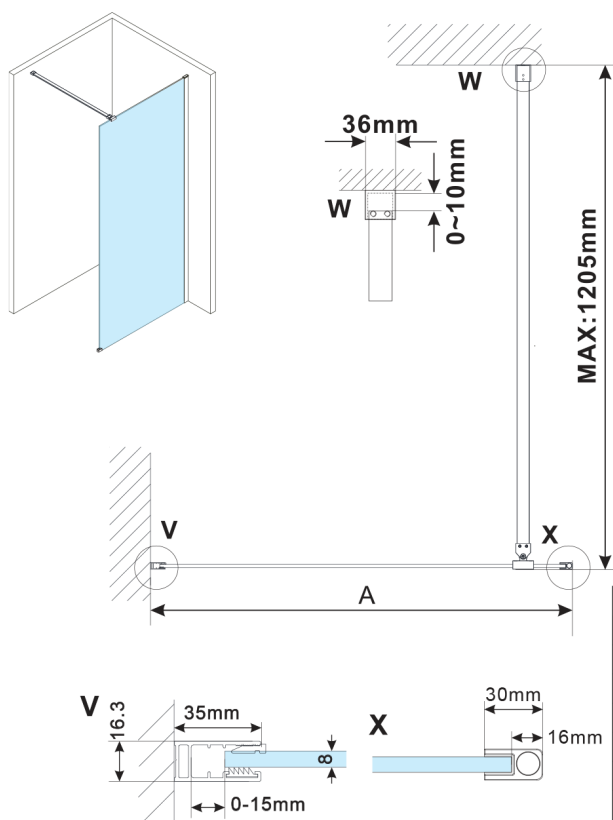

ESCA WHITE MATT jednodílná sprchová zástěna k instalaci ke stěně, sklo čiré, 900 mm

Objednací kód: ES1090-03

Rozměry

Šířka: 900 mm
Výška: 2100 mm

Parametry

Záruka: 2 roky

Technický list

MODEL	A,mm
ES1070, ES1170, ES1270, ES1370, ES1570	690~705
ES1080, ES1180, ES1280, ES1380, ES1580	790~805
ES1090, ES1190, ES1290, ES1390, ES1590	890~905
ES1010, ES1110, ES1210, ES1310, ES1510	990~1005
ES1011, ES1111, ES1211, ES1311, ES1511	1090~1105
ES1012, ES1112, ES1212, ES1312, ES1512	1190~1205
ES1013, ES1113, ES1213, ES1313, ES1513	1290~1305
ES1014, ES1114, ES1214, ES1314, ES1514	1390~1405
ES1015, ES1115, ES1215, ES1315, ES1515	1490~1505

MODEL	A,mm
ES1070,ES1170,ES1270,ES1370,ES1570	690-705
ES1080,ES1180,ES1280,ES1380,ES1580	790-805
ES1090,ES1190,ES1290,ES1390,ES1590	890-905
ES1010,ES1110,ES1210,ES1310,ES1510	990-1005
ES1011,ES1111,ES1211,ES1311,ES1511	1090-1105
ES1012,ES1112,ES1212,ES1312,ES1512	1190-1205

MODEL	A,mm
ES1070	686~701
ES1080	786~801
ES1090	886~901
ES1010	986~1001
ES1011	1086~1101
ES1012	1186~1201
ES1013	1286~1301
ES1014	1386~1401
ES1015	1486~1501

MODEL	B,mm
ES1030	285
ES1040	385
ES1050	485
ES1060	585