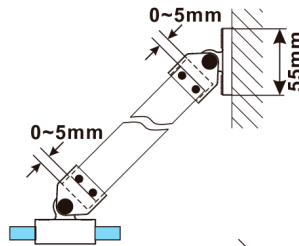

ESCA WHITE MATT jednodílná sprchová zástěna k instalaci ke stěně, sklo čiré, 900 mm

Objednací kód: ES1090-03

Rozměry

Šířka: 900 mm
Výška: 2100 mm

Parametry

Záruka: 2 roky

Technický list

MODEL	A,mm
ES1070, ES1170, ES1270, ES1370, ES1570	690~705
ES1080, ES1180, ES1280, ES1380, ES1580	790~805
ES1090, ES1190, ES1290, ES1390, ES1590	890~905
ES1010, ES1110, ES1210, ES1310, ES1510	990~1005
ES1011, ES1111, ES1211, ES1311, ES1511	1090~1105
ES1012, ES1112, ES1212, ES1312, ES1512	1190~1205
ES1013, ES1113, ES1213, ES1313, ES1513	1290~1305
ES1014, ES1114, ES1214, ES1314, ES1514	1390~1405
ES1015, ES1115, ES1215, ES1315, ES1515	1490~1505

MODEL	A,mm
ES1070,ES1170,ES1270,ES1370,ES1570	690-705
ES1080,ES1180,ES1280,ES1380,ES1580	790-805
ES1090,ES1190,ES1290,ES1390,ES1590	890-905
ES1010,ES1110,ES1210,ES1310,ES1510	990-1005
ES1011,ES1111,ES1211,ES1311,ES1511	1090-1105
ES1012,ES1112,ES1212,ES1312,ES1512	1190-1205

MODEL	A,mm
ES1070	686~701
ES1080	786~801
ES1090	886~901
ES1010	986~1001
ES1011	1086~1101
ES1012	1186~1201
ES1013	1286~1301
ES1014	1386~1401
ES1015	1486~1501

MODEL	B,mm
ES1030	285
ES1040	385
ES1050	485
ES1060	585