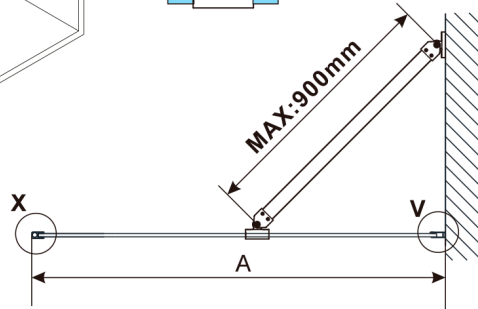

ESCA WHITE MATT jednodílná sprchová zástěna k instalaci ke stěně, sklo čiré, 900 mm

Objednací kód: ES1090-03

Rozměry

Šířka: 900 mm
Výška: 2100 mm

Parametry

Záruka: 2 roky

Technický list

MODEL	A,mm
ES1070, ES1170, ES1270, ES1370, ES1570	690~705
ES1080, ES1180, ES1280, ES1380, ES1580	790~805
ES1090, ES1190, ES1290, ES1390, ES1590	890~905
ES1010, ES1110, ES1210, ES1310, ES1510	990~1005
ES1011, ES1111, ES1211, ES1311, ES1511	1090~1105
ES1012, ES1112, ES1212, ES1312, ES1512	1190~1205
ES1013, ES1113, ES1213, ES1313, ES1513	1290~1305
ES1014, ES1114, ES1214, ES1314, ES1514	1390~1405
ES1015, ES1115, ES1215, ES1315, ES1515	1490~1505

MODEL	A,mm
ES1070,ES1170,ES1270,ES1370,ES1570	690-705
ES1080,ES1180,ES1280,ES1380,ES1580	790-805
ES1090,ES1190,ES1290,ES1390,ES1590	890-905
ES1010,ES1110,ES1210,ES1310,ES1510	990-1005
ES1011,ES1111,ES1211,ES1311,ES1511	1090-1105
ES1012,ES1112,ES1212,ES1312,ES1512	1190-1205

MODEL	A,mm
ES1070	686~701
ES1080	786~801
ES1090	886~901
ES1010	986~1001
ES1011	1086~1101
ES1012	1186~1201
ES1013	1286~1301
ES1014	1386~1401
ES1015	1486~1501

MODEL	B,mm
ES1030	285
ES1040	385
ES1050	485
ES1060	585