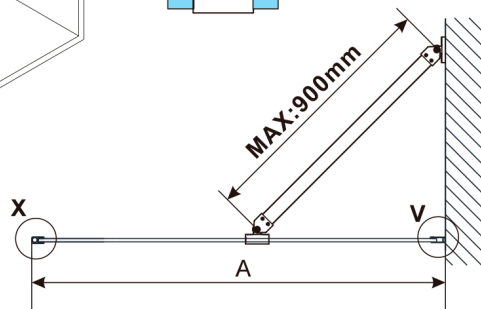

# ESCA WHITE MATT jednodílná sprchová zástěna k instalaci ke stěně, sklo čiré, 800 mm

Objednací kód: ES1080-03

## Rozměry

Šířka: 800 mm  
Výška: 2100 mm

## Technický list

MODEL	A,mm
ES1070, ES1170, ES1270, ES1370, ES1570	690~705
ES1080, ES1180, ES1280, ES1380, ES1580	790~805
ES1090, ES1190, ES1290, ES1390, ES1590	890~905
ES1010, ES1110, ES1210, ES1310, ES1510	990~1005
ES1011, ES1111, ES1211, ES1311, ES1511	1090~1105
ES1012, ES1112, ES1212, ES1312, ES1512	1190~1205
ES1013, ES1113, ES1213, ES1313, ES1513	1290~1305
ES1014, ES1114, ES1214, ES1314, ES1514	1390~1405
ES1015, ES1115, ES1215, ES1315, ES1515	1490~1505

MODEL	A,mm
ES1070	686~701
ES1080	786~801
ES1090	886~901
ES1010	986~1001
ES1011	1086~1101
ES1012	1186~1201
ES1013	1286~1301
ES1014	1386~1401
ES1015	1486~1501

MODEL	B,mm
ES1030	285
ES1040	385
ES1050	485
ES1060	585