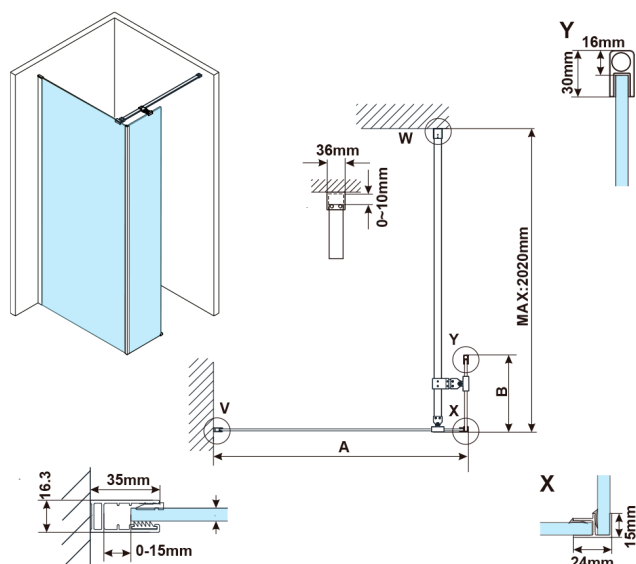

# ESCA WHITE MATT jednodílná sprchová zástěna k instalaci ke stěně, sklo čiré, 800 mm

Objednací kód: ES1080-03

## Rozměry

Šířka: 800 mm  
Výška: 2100 mm

## Technický list

MODEL	A,mm
ES1070, ES1170, ES1270, ES1370, ES1570	690~705
ES1080, ES1180, ES1280, ES1380, ES1580	790~805
ES1090, ES1190, ES1290, ES1390, ES1590	890~905
ES1010, ES1110, ES1210, ES1310, ES1510	990~1005
ES1011, ES1111, ES1211, ES1311, ES1511	1090~1105
ES1012, ES1112, ES1212, ES1312, ES1512	1190~1205
ES1013, ES1113, ES1213, ES1313, ES1513	1290~1305
ES1014, ES1114, ES1214, ES1314, ES1514	1390~1405
ES1015, ES1115, ES1215, ES1315, ES1515	1490~1505

MODEL	A,mm
ES1070	686~701
ES1080	786~801
ES1090	886~901
ES1010	986~1001
ES1011	1086~1101
ES1012	1186~1201
ES1013	1286~1301
ES1014	1386~1401
ES1015	1486~1501

MODEL	B,mm
ES1030	285
ES1040	385
ES1050	485
ES1060	585