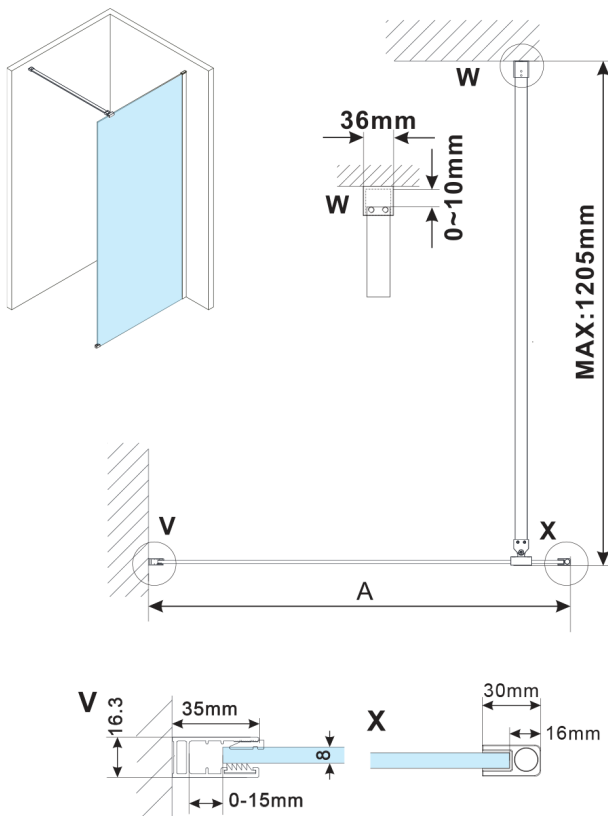

## ESCA WHITE MATT jednodílná sprchová zástěna k instalaci ke stěně, sklo čiré, 800 mm

Objednací kód: ES1080-03

### Rozměry

Výška: 2100 mm  
Hloubka: 800 mm

## Technický list

MODEL	A,mm
ES1070,ES1170,ES1270,ES1370,ES1570	690~705
ES1080,ES1180,ES1280,ES1380,ES1580	790~805
ES1090,ES1190,ES1290,ES1390,ES1590	890~905
ES1010,ES1110,ES1210,ES1310,ES1510	990~1005
ES1011,ES1111,ES1211,ES1311,ES1511	1090~1105
ES1012,ES1112,ES1212,ES1312,ES1512	1190~1205
ES1013,ES1113,ES1213,ES1313,ES1513	1290~1305
ES1014,ES1114,ES1214,ES1314,ES1514	1390~1405
ES1015,ES1115,ES1215,ES1315,ES1515	1490~1505

MODEL	A,mm
ES1070, ES1170, ES1270, ES1370, ES1570	690-705
ES1080, ES1180, ES1280, ES1380, ES1580	790-805
ES1090, ES1190, ES1290, ES1390, ES1590	890-905
ES1010, ES1110, ES1210, ES1310, ES1510	990-1005
ES1011, ES1111, ES1211, ES1311, ES1511	1090-1105
ES1012, ES1112, ES1212, ES1312, ES1512	1190-1205