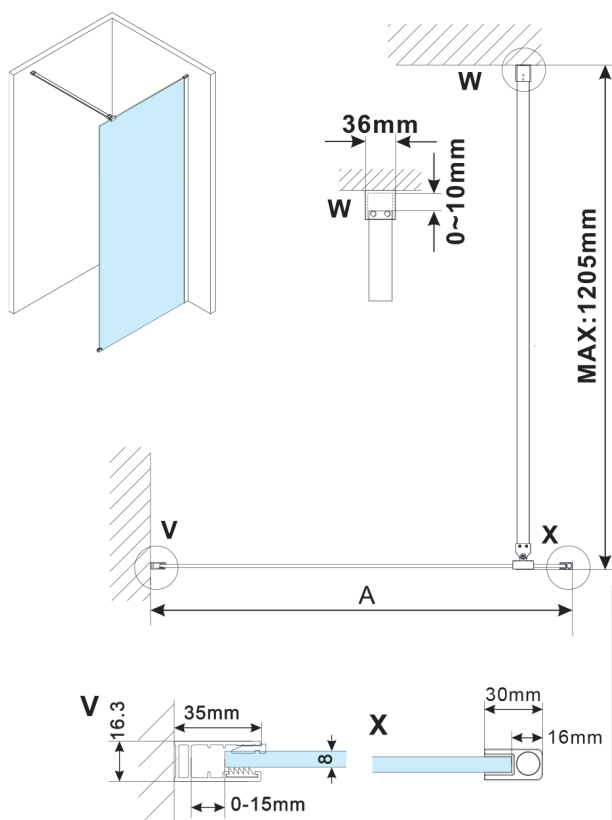

# ESCA WHITE MATT jednodílná sprchová zástěna k instalaci ke stěně, sklo čiré, 800 mm

Objednací kód: ES1080-03

## Rozměry

Šířka: 800 mm  
Výška: 2100 mm

## Technický list

MODEL	A,mm
ES1070, ES1170, ES1270, ES1370, ES1570	690~705
ES1080, ES1180, ES1280, ES1380, ES1580	790~805
ES1090, ES1190, ES1290, ES1390, ES1590	890~905
ES1010, ES1110, ES1210, ES1310, ES1510	990~1005
ES1011, ES1111, ES1211, ES1311, ES1511	1090~1105
ES1012, ES1112, ES1212, ES1312, ES1512	1190~1205
ES1013, ES1113, ES1213, ES1313, ES1513	1290~1305
ES1014, ES1114, ES1214, ES1314, ES1514	1390~1405
ES1015, ES1115, ES1215, ES1315, ES1515	1490~1505

MODEL	A,mm
ES1070	686~701
ES1080	786~801
ES1090	886~901
ES1010	986~1001
ES1011	1086~1101
ES1012	1186~1201
ES1013	1286~1301
ES1014	1386~1401
ES1015	1486~1501

MODEL	B,mm
ES1030	285
ES1040	385
ES1050	485
ES1060	585