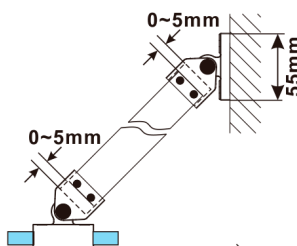

# ESCA WHITE MATT jednodílná sprchová zástěna k instalaci ke stěně, sklo čiré, 800 mm

Objednací kód: ES1080-03

## Rozměry

Šířka: 800 mm  
Výška: 2100 mm

## Technický list

MODEL	A,mm
ES1070, ES1170, ES1270, ES1370, ES1570	690~705
ES1080, ES1180, ES1280, ES1380, ES1580	790~805
ES1090, ES1190, ES1290, ES1390, ES1590	890~905
ES1010, ES1110, ES1210, ES1310, ES1510	990~1005
ES1011, ES1111, ES1211, ES1311, ES1511	1090~1105
ES1012, ES1112, ES1212, ES1312, ES1512	1190~1205
ES1013, ES1113, ES1213, ES1313, ES1513	1290~1305
ES1014, ES1114, ES1214, ES1314, ES1514	1390~1405
ES1015, ES1115, ES1215, ES1315, ES1515	1490~1505

MODEL	A,mm
ES1070	686~701
ES1080	786~801
ES1090	886~901
ES1010	986~1001
ES1011	1086~1101
ES1012	1186~1201
ES1013	1286~1301
ES1014	1386~1401
ES1015	1486~1501

MODEL	B,mm
ES1030	285
ES1040	385
ES1050	485
ES1060	585