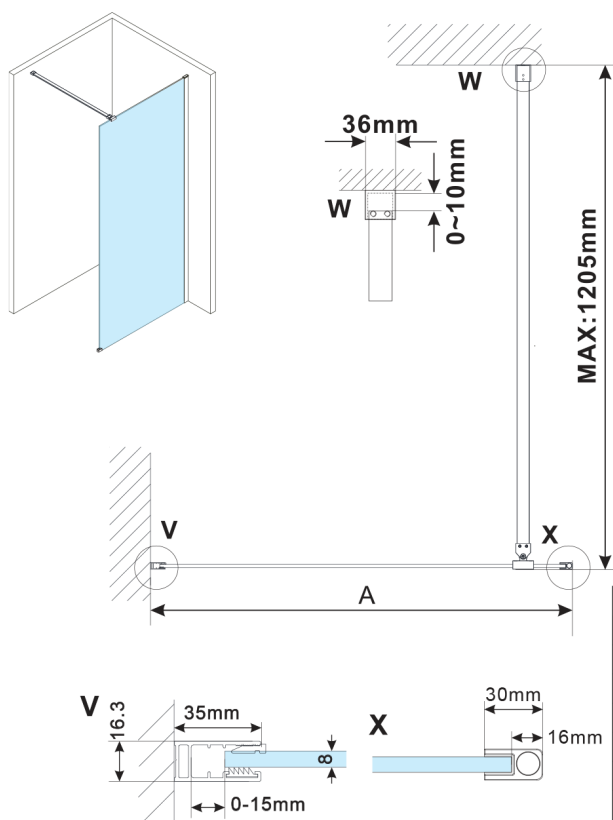

ESCA WHITE MATT jednodílná sprchová zástěna k instalaci ke stěně, sklo čiré, 700 mm

Objednací kód: ES1070-03

Rozměry

Šířka: 700 mm
Výška: 2100 mm

Parametry

Záruka: 2 roky

Technický list

MODEL	A,mm
ES1070, ES1170, ES1270, ES1370, ES1570	690~705
ES1080, ES1180, ES1280, ES1380, ES1580	790~805
ES1090, ES1190, ES1290, ES1390, ES1590	890~905
ES1010, ES1110, ES1210, ES1310, ES1510	990~1005
ES1011, ES1111, ES1211, ES1311, ES1511	1090~1105
ES1012, ES1112, ES1212, ES1312, ES1512	1190~1205
ES1013, ES1113, ES1213, ES1313, ES1513	1290~1305
ES1014, ES1114, ES1214, ES1314, ES1514	1390~1405
ES1015, ES1115, ES1215, ES1315, ES1515	1490~1505

MODEL	A,mm
ES1070, ES1170, ES1270, ES1370, ES1570	690-705
ES1080, ES1180, ES1280, ES1380, ES1580	790-805
ES1090, ES1190, ES1290, ES1390, ES1590	890-905
ES1010, ES1110, ES1210, ES1310, ES1510	990-1005
ES1011, ES1111, ES1211, ES1311, ES1511	1090-1105
ES1012, ES1112, ES1212, ES1312, ES1512	1190-1205

MODEL	A,mm
ES1070	686~701
ES1080	786~801
ES1090	886~901
ES1010	986~1001
ES1011	1086~1101
ES1012	1186~1201
ES1013	1286~1301
ES1014	1386~1401
ES1015	1486~1501

MODEL	B,mm
ES1030	285
ES1040	385
ES1050	485
ES1060	585