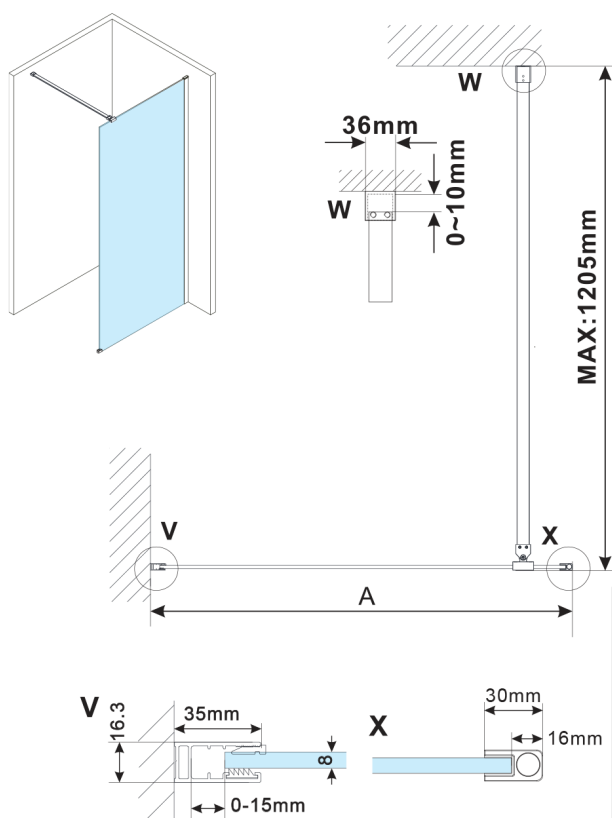

ESCA WHITE MATT jednodílná sprchová zástěna k instalaci ke stěně, sklo čiré, 700 mm

Objednací kód: ES1070-03

Rozměry

Výška: 2100 mm

Hloubka: 700 mm

Parametry

Záruka: 2 roky

Technický list

MODEL	A,mm
ES1070, ES1170, ES1270, ES1370, ES1570	690~705
ES1080, ES1180, ES1280, ES1380, ES1580	790~805
ES1090, ES1190, ES1290, ES1390, ES1590	890~905
ES1010, ES1110, ES1210, ES1310, ES1510	990~1005
ES1011, ES1111, ES1211, ES1311, ES1511	1090~1105
ES1012, ES1112, ES1212, ES1312, ES1512	1190~1205
ES1013, ES1113, ES1213, ES1313, ES1513	1290~1305
ES1014, ES1114, ES1214, ES1314, ES1514	1390~1405
ES1015, ES1115, ES1215, ES1315, ES1515	1490~1505

MODEL	A,mm
ES1070,ES1170,ES1270,ES1370,ES1570	690-705
ES1080,ES1180,ES1280,ES1380,ES1580	790-805
ES1090,ES1190,ES1290,ES1390,ES1590	890-905
ES1010,ES1110,ES1210,ES1310,ES1510	990-1005
ES1011,ES1111,ES1211,ES1311,ES1511	1090-1105
ES1012,ES1112,ES1212,ES1312,ES1512	1190-1205