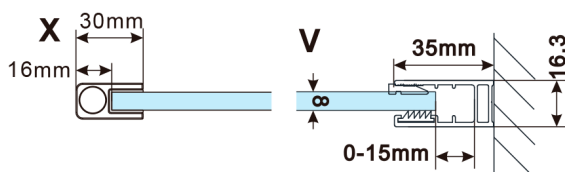

ESCA WHITE MATT jednodílná sprchová zástěna k instalaci ke stěně, sklo čiré, 700 mm

Objednací kód: ES1070-03

Rozměry

Šířka: 700 mm
Výška: 2100 mm

Parametry

Záruka: 2 roky

Technický list

MODEL	A,mm
ES1070, ES1170, ES1270, ES1370, ES1570	690~705
ES1080, ES1180, ES1280, ES1380, ES1580	790~805
ES1090, ES1190, ES1290, ES1390, ES1590	890~905
ES1010, ES1110, ES1210, ES1310, ES1510	990~1005
ES1011, ES1111, ES1211, ES1311, ES1511	1090~1105
ES1012, ES1112, ES1212, ES1312, ES1512	1190~1205
ES1013, ES1113, ES1213, ES1313, ES1513	1290~1305
ES1014, ES1114, ES1214, ES1314, ES1514	1390~1405
ES1015, ES1115, ES1215, ES1315, ES1515	1490~1505

MODEL	A,mm
ES1070, ES1170, ES1270, ES1370, ES1570	690-705
ES1080, ES1180, ES1280, ES1380, ES1580	790-805
ES1090, ES1190, ES1290, ES1390, ES1590	890-905
ES1010, ES1110, ES1210, ES1310, ES1510	990-1005
ES1011, ES1111, ES1211, ES1311, ES1511	1090-1105
ES1012, ES1112, ES1212, ES1312, ES1512	1190-1205

MODEL	A,mm
ES1070	686~701
ES1080	786~801
ES1090	886~901
ES1010	986~1001
ES1011	1086~1101
ES1012	1186~1201
ES1013	1286~1301
ES1014	1386~1401
ES1015	1486~1501

MODEL	B,mm
ES1030	285
ES1040	385
ES1050	485
ES1060	585