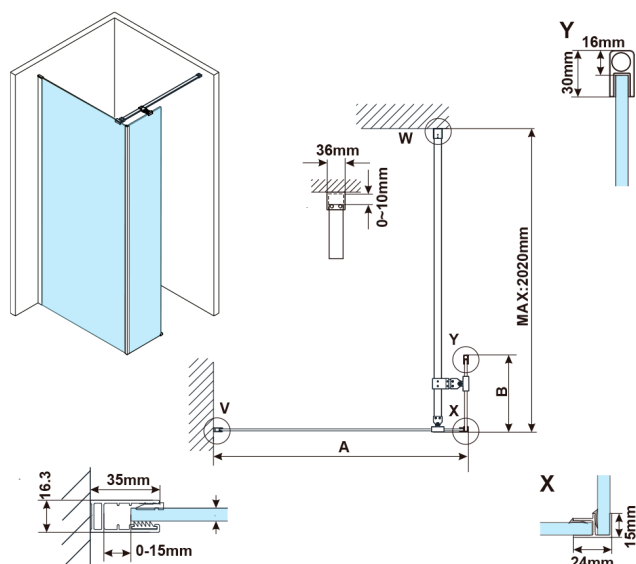

ESCA WHITE MATT jednodílná sprchová zástěna k instalaci ke stěně, sklo čiré, 700 mm

Objednací kód: ES1070-03

Rozměry

Šířka: 700 mm
Výška: 2100 mm

Parametry

Záruka: 2 roky

Technický list

MODEL	A,mm
ES1070, ES1170, ES1270, ES1370, ES1570	690~705
ES1080, ES1180, ES1280, ES1380, ES1580	790~805
ES1090, ES1190, ES1290, ES1390, ES1590	890~905
ES1010, ES1110, ES1210, ES1310, ES1510	990~1005
ES1011, ES1111, ES1211, ES1311, ES1511	1090~1105
ES1012, ES1112, ES1212, ES1312, ES1512	1190~1205
ES1013, ES1113, ES1213, ES1313, ES1513	1290~1305
ES1014, ES1114, ES1214, ES1314, ES1514	1390~1405
ES1015, ES1115, ES1215, ES1315, ES1515	1490~1505

MODEL	A,mm
ES1070, ES1170, ES1270, ES1370, ES1570	690-705
ES1080, ES1180, ES1280, ES1380, ES1580	790-805
ES1090, ES1190, ES1290, ES1390, ES1590	890-905
ES1010, ES1110, ES1210, ES1310, ES1510	990-1005
ES1011, ES1111, ES1211, ES1311, ES1511	1090-1105
ES1012, ES1112, ES1212, ES1312, ES1512	1190-1205

MODEL	A,mm
ES1070	686~701
ES1080	786~801
ES1090	886~901
ES1010	986~1001
ES1011	1086~1101
ES1012	1186~1201
ES1013	1286~1301
ES1014	1386~1401
ES1015	1486~1501

MODEL	B,mm
ES1030	285
ES1040	385
ES1050	485
ES1060	585