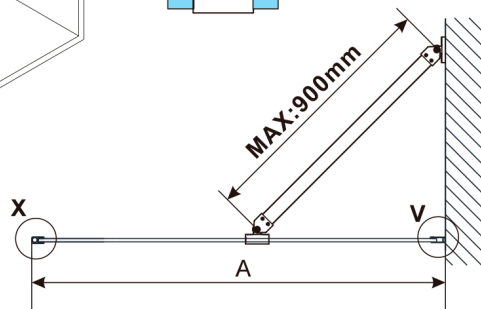

ESCA WHITE MATT jednodílná sprchová zástěna k instalaci ke stěně, sklo čiré, 700 mm

Objednací kód: ES1070-03

Rozměry

Šířka: 700 mm
Výška: 2100 mm

Parametry

Záruka: 2 roky

Technický list

MODEL	A,mm
ES1070, ES1170, ES1270, ES1370, ES1570	690~705
ES1080, ES1180, ES1280, ES1380, ES1580	790~805
ES1090, ES1190, ES1290, ES1390, ES1590	890~905
ES1010, ES1110, ES1210, ES1310, ES1510	990~1005
ES1011, ES1111, ES1211, ES1311, ES1511	1090~1105
ES1012, ES1112, ES1212, ES1312, ES1512	1190~1205
ES1013, ES1113, ES1213, ES1313, ES1513	1290~1305
ES1014, ES1114, ES1214, ES1314, ES1514	1390~1405
ES1015, ES1115, ES1215, ES1315, ES1515	1490~1505

MODEL	A,mm
ES1070, ES1170, ES1270, ES1370, ES1570	690-705
ES1080, ES1180, ES1280, ES1380, ES1580	790-805
ES1090, ES1190, ES1290, ES1390, ES1590	890-905
ES1010, ES1110, ES1210, ES1310, ES1510	990-1005
ES1011, ES1111, ES1211, ES1311, ES1511	1090-1105
ES1012, ES1112, ES1212, ES1312, ES1512	1190-1205

MODEL	A,mm
ES1070	686~701
ES1080	786~801
ES1090	886~901
ES1010	986~1001
ES1011	1086~1101
ES1012	1186~1201
ES1013	1286~1301
ES1014	1386~1401
ES1015	1486~1501

MODEL	B,mm
ES1030	285
ES1040	385
ES1050	485
ES1060	585