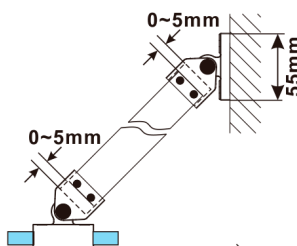

ESCA WHITE MATT jednodílná sprchová zástěna k instalaci ke stěně, sklo čiré, 700 mm

Objednací kód: ES1070-03

Rozměry

Šířka: 700 mm
Výška: 2100 mm

Parametry

Záruka: 2 roky

Technický list

MODEL	A,mm
ES1070, ES1170, ES1270, ES1370, ES1570	690~705
ES1080, ES1180, ES1280, ES1380, ES1580	790~805
ES1090, ES1190, ES1290, ES1390, ES1590	890~905
ES1010, ES1110, ES1210, ES1310, ES1510	990~1005
ES1011, ES1111, ES1211, ES1311, ES1511	1090~1105
ES1012, ES1112, ES1212, ES1312, ES1512	1190~1205
ES1013, ES1113, ES1213, ES1313, ES1513	1290~1305
ES1014, ES1114, ES1214, ES1314, ES1514	1390~1405
ES1015, ES1115, ES1215, ES1315, ES1515	1490~1505

MODEL	A,mm
ES1070, ES1170, ES1270, ES1370, ES1570	690-705
ES1080, ES1180, ES1280, ES1380, ES1580	790-805
ES1090, ES1190, ES1290, ES1390, ES1590	890-905
ES1010, ES1110, ES1210, ES1310, ES1510	990-1005
ES1011, ES1111, ES1211, ES1311, ES1511	1090-1105
ES1012, ES1112, ES1212, ES1312, ES1512	1190-1205

MODEL	A,mm
ES1070	686~701
ES1080	786~801
ES1090	886~901
ES1010	986~1001
ES1011	1086~1101
ES1012	1186~1201
ES1013	1286~1301
ES1014	1386~1401
ES1015	1486~1501

MODEL	B,mm
ES1030	285
ES1040	385
ES1050	485
ES1060	585