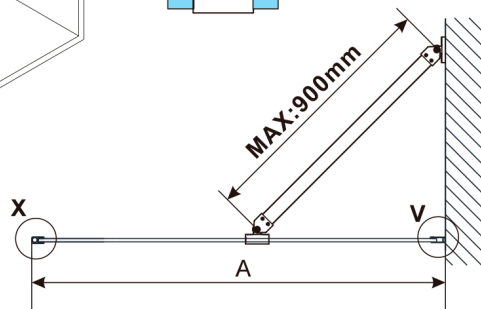

## Rozměry

Šířka: 900 mm  
Výška: 2100 mm

## Technický list

MODEL	A,mm
ES1070, ES1170, ES1270, ES1370, ES1570	690~705
ES1080, ES1180, ES1280, ES1380, ES1580	790~805
ES1090, ES1190, ES1290, ES1390, ES1590	890~905
ES1010, ES1110, ES1210, ES1310, ES1510	990~1005
ES1011, ES1111, ES1211, ES1311, ES1511	1090~1105
ES1012, ES1112, ES1212, ES1312, ES1512	1190~1205
ES1013, ES1113, ES1213, ES1313, ES1513	1290~1305
ES1014, ES1114, ES1214, ES1314, ES1514	1390~1405
ES1015, ES1115, ES1215, ES1315, ES1515	1490~1505

MODEL	A,mm
ES1070,ES1170,ES1270,ES1370,ES1570	690-705
ES1080,ES1180,ES1280,ES1380,ES1580	790-805
ES1090,ES1190,ES1290,ES1390,ES1590	890-905
ES1010,ES1110,ES1210,ES1310,ES1510	990-1005
ES1011,ES1111,ES1211,ES1311,ES1511	1090-1105
ES1012,ES1112,ES1212,ES1312,ES1512	1190-1205

MODEL	A,mm
ES1070	686~701
ES1080	786~801
ES1090	886~901
ES1010	986~1001
ES1011	1086~1101
ES1012	1186~1201
ES1013	1286~1301
ES1014	1386~1401
ES1015	1486~1501

MODEL	B,mm
ES1030	285
ES1040	385
ES1050	485
ES1060	585