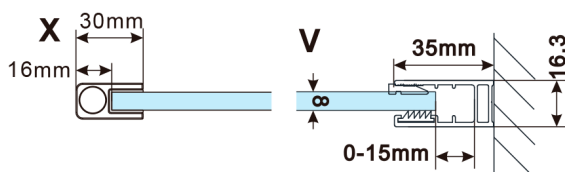

## Rozměry

Šířka: 900 mm  
Výška: 2100 mm

## Technický list

MODEL	A,mm
ES1070, ES1170, ES1270, ES1370, ES1570	690~705
ES1080, ES1180, ES1280, ES1380, ES1580	790~805
ES1090, ES1190, ES1290, ES1390, ES1590	890~905
ES1010, ES1110, ES1210, ES1310, ES1510	990~1005
ES1011, ES1111, ES1211, ES1311, ES1511	1090~1105
ES1012, ES1112, ES1212, ES1312, ES1512	1190~1205
ES1013, ES1113, ES1213, ES1313, ES1513	1290~1305
ES1014, ES1114, ES1214, ES1314, ES1514	1390~1405
ES1015, ES1115, ES1215, ES1315, ES1515	1490~1505

MODEL	A,mm
ES1070,ES1170,ES1270,ES1370,ES1570	690-705
ES1080,ES1180,ES1280,ES1380,ES1580	790-805
ES1090,ES1190,ES1290,ES1390,ES1590	890-905
ES1010,ES1110,ES1210,ES1310,ES1510	990-1005
ES1011,ES1111,ES1211,ES1311,ES1511	1090-1105
ES1012,ES1112,ES1212,ES1312,ES1512	1190-1205