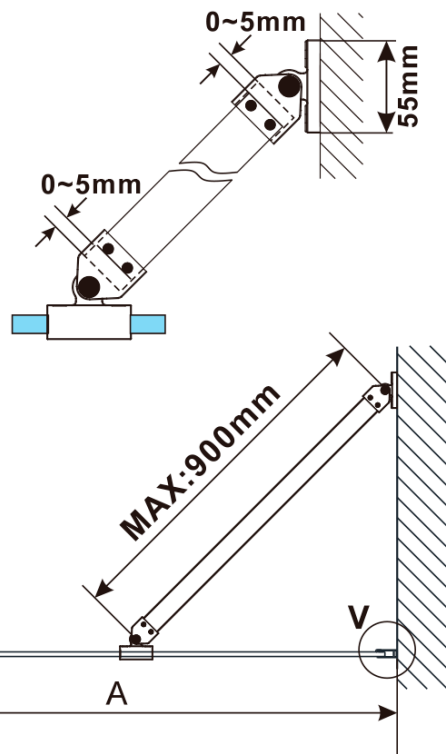

## Rozměry

Výška: 2100 mm

Hloubka: 800 mm

## Parametry

Barva profilu: Zlatá mat

Tvar: Jednostěnná pevná

Typ výplně: Čiré sklo

Úprava skla: Antidrop

Tloušťka skla: 8 mm

Hmotnost / ks: 41.0 kg

Balení: 2 ks

Záruka: 2 roky

ESCA GOLD MATT jednodílná sprchová zástěna k instalaci ke stěně, sklo čiré, 800 mm

Technický list

MODEL	A,mm
ES1070/ES1170/ES1270/ES1370/ES1570	690~705
ES1080/ES1180/ES1280/ES1380/ES1580	790~805
ES1090/ES1190/ES1290/ES1390/ES1590	890~905
ES1010/ES1110/ES1210/ES1310/ES1510	990~1005
ES1011/ES1111/ES1211/ES1311/ES1511	1090~1105
ES1012/ES1112/ES1212/ES1312/ES1512	1190~1205
ES1013/ES1113/ES1213/ES1313/ES1513	1290~1305
ES1014/ES1114/ES1214/ES1314/ES1514	1390~1405
ES1015/ES1115/ES1215/ES1315/ES1515	1490~1505

ESCA GOLD MATT jednodílná sprchová zástěna k instalaci ke stěně, sklo čiré, 800 mm

MODEL	A,mm
ES1070/ES1170/ES1270/ES1370/ES1570	690~705
ES1080/ES1180/ES1280/ES1380/ES1580	790~805
ES1090/ES1190/ES1290/ES1390/ES1590	890~905
ES1010/ES1110/ES1210/ES1310/ES1510	990~1005
ES1011/ES1111/ES1211/ES1311/ES1511	1090~1105
ES1012/ES1112/ES1212/ES1312/ES1512	1190~1205