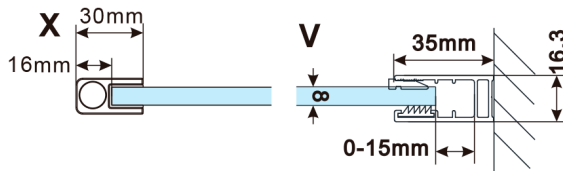

ESCA GOLD MATT jednodílná sprchová zástěna k instalaci ke stěně, sklo čiré, 800 mm

Objednací kód: ES1080-04

Rozměry

Šířka: 800 mm
Výška: 2100 mm

Parametry

Záruka: 2 roky

Technický list

MODEL	A,mm
ES1070, ES1170, ES1270, ES1370, ES1570	690~705
ES1080, ES1180, ES1280, ES1380, ES1580	790~805
ES1090, ES1190, ES1290, ES1390, ES1590	890~905
ES1010, ES1110, ES1210, ES1310, ES1510	990~1005
ES1011, ES1111, ES1211, ES1311, ES1511	1090~1105
ES1012, ES1112, ES1212, ES1312, ES1512	1190~1205
ES1013, ES1113, ES1213, ES1313, ES1513	1290~1305
ES1014, ES1114, ES1214, ES1314, ES1514	1390~1405
ES1015, ES1115, ES1215, ES1315, ES1515	1490~1505

MODEL	A,mm
ES1070, ES1170, ES1270, ES1370, ES1570	690-705
ES1080, ES1180, ES1280, ES1380, ES1580	790-805
ES1090, ES1190, ES1290, ES1390, ES1590	890-905
ES1010, ES1110, ES1210, ES1310, ES1510	990-1005
ES1011, ES1111, ES1211, ES1311, ES1511	1090-1105
ES1012, ES1112, ES1212, ES1312, ES1512	1190-1205

MODEL	A,mm
ES1070	686~701
ES1080	786~801
ES1090	886~901
ES1010	986~1001
ES1011	1086~1101
ES1012	1186~1201
ES1013	1286~1301
ES1014	1386~1401
ES1015	1486~1501

MODEL	B,mm
ES1030	285
ES1040	385
ES1050	485
ES1060	585