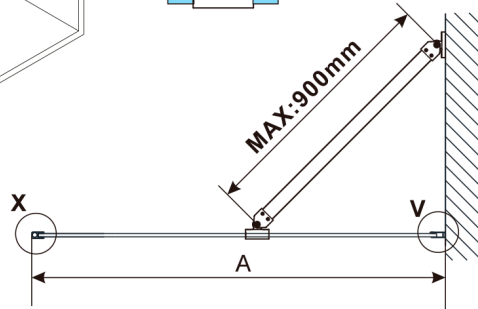

ESCA GOLD MATT jednodílná sprchová zástěna k instalaci ke stěně, sklo čiré, 800 mm

Objednací kód: ES1080-04

Rozměry

Šířka: 800 mm
Výška: 2100 mm

Parametry

Záruka: 2 roky

Technický list

MODEL	A,mm
ES1070, ES1170, ES1270, ES1370, ES1570	690~705
ES1080, ES1180, ES1280, ES1380, ES1580	790~805
ES1090, ES1190, ES1290, ES1390, ES1590	890~905
ES1010, ES1110, ES1210, ES1310, ES1510	990~1005
ES1011, ES1111, ES1211, ES1311, ES1511	1090~1105
ES1012, ES1112, ES1212, ES1312, ES1512	1190~1205
ES1013, ES1113, ES1213, ES1313, ES1513	1290~1305
ES1014, ES1114, ES1214, ES1314, ES1514	1390~1405
ES1015, ES1115, ES1215, ES1315, ES1515	1490~1505

MODEL	A,mm
ES1070, ES1170, ES1270, ES1370, ES1570	690-705
ES1080, ES1180, ES1280, ES1380, ES1580	790-805
ES1090, ES1190, ES1290, ES1390, ES1590	890-905
ES1010, ES1110, ES1210, ES1310, ES1510	990-1005
ES1011, ES1111, ES1211, ES1311, ES1511	1090-1105
ES1012, ES1112, ES1212, ES1312, ES1512	1190-1205

MODEL	A,mm
ES1070	686~701
ES1080	786~801
ES1090	886~901
ES1010	986~1001
ES1011	1086~1101
ES1012	1186~1201
ES1013	1286~1301
ES1014	1386~1401
ES1015	1486~1501

MODEL	B,mm
ES1030	285
ES1040	385
ES1050	485
ES1060	585