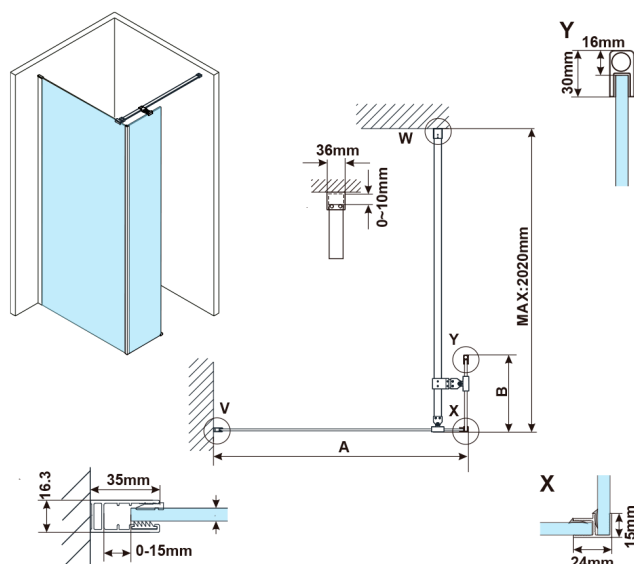

ESCA GOLD MATT jednodílná sprchová zástěna k instalaci ke stěně, sklo čiré, 800 mm

Objednací kód: ES1080-04

Rozměry

Šířka: 800 mm
Výška: 2100 mm

Parametry

Záruka: 2 roky

Technický list

MODEL	A,mm
ES1070, ES1170, ES1270, ES1370, ES1570	690~705
ES1080, ES1180, ES1280, ES1380, ES1580	790~805
ES1090, ES1190, ES1290, ES1390, ES1590	890~905
ES1010, ES1110, ES1210, ES1310, ES1510	990~1005
ES1011, ES1111, ES1211, ES1311, ES1511	1090~1105
ES1012, ES1112, ES1212, ES1312, ES1512	1190~1205
ES1013, ES1113, ES1213, ES1313, ES1513	1290~1305
ES1014, ES1114, ES1214, ES1314, ES1514	1390~1405
ES1015, ES1115, ES1215, ES1315, ES1515	1490~1505

MODEL	A,mm
ES1070, ES1170, ES1270, ES1370, ES1570	690-705
ES1080, ES1180, ES1280, ES1380, ES1580	790-805
ES1090, ES1190, ES1290, ES1390, ES1590	890-905
ES1010, ES1110, ES1210, ES1310, ES1510	990-1005
ES1011, ES1111, ES1211, ES1311, ES1511	1090-1105
ES1012, ES1112, ES1212, ES1312, ES1512	1190-1205

MODEL	A,mm
ES1070	686~701
ES1080	786~801
ES1090	886~901
ES1010	986~1001
ES1011	1086~1101
ES1012	1186~1201
ES1013	1286~1301
ES1014	1386~1401
ES1015	1486~1501

MODEL	B,mm
ES1030	285
ES1040	385
ES1050	485
ES1060	585