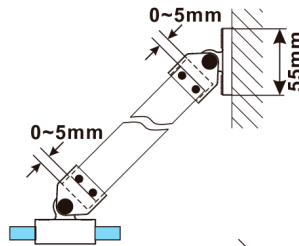

ESCA GOLD MATT jednodílná sprchová zástěna k instalaci ke stěně, sklo čiré, 800 mm

Objednací kód: ES1080-04

Rozměry

Šířka: 800 mm
Výška: 2100 mm

Parametry

Záruka: 2 roky

Technický list

MODEL	A,mm
ES1070, ES1170, ES1270, ES1370, ES1570	690~705
ES1080, ES1180, ES1280, ES1380, ES1580	790~805
ES1090, ES1190, ES1290, ES1390, ES1590	890~905
ES1010, ES1110, ES1210, ES1310, ES1510	990~1005
ES1011, ES1111, ES1211, ES1311, ES1511	1090~1105
ES1012, ES1112, ES1212, ES1312, ES1512	1190~1205
ES1013, ES1113, ES1213, ES1313, ES1513	1290~1305
ES1014, ES1114, ES1214, ES1314, ES1514	1390~1405
ES1015, ES1115, ES1215, ES1315, ES1515	1490~1505

MODEL	A,mm
ES1070, ES1170, ES1270, ES1370, ES1570	690-705
ES1080, ES1180, ES1280, ES1380, ES1580	790-805
ES1090, ES1190, ES1290, ES1390, ES1590	890-905
ES1010, ES1110, ES1210, ES1310, ES1510	990-1005
ES1011, ES1111, ES1211, ES1311, ES1511	1090-1105
ES1012, ES1112, ES1212, ES1312, ES1512	1190-1205

MODEL	A,mm
ES1070	686~701
ES1080	786~801
ES1090	886~901
ES1010	986~1001
ES1011	1086~1101
ES1012	1186~1201
ES1013	1286~1301
ES1014	1386~1401
ES1015	1486~1501

MODEL	B,mm
ES1030	285
ES1040	385
ES1050	485
ES1060	585