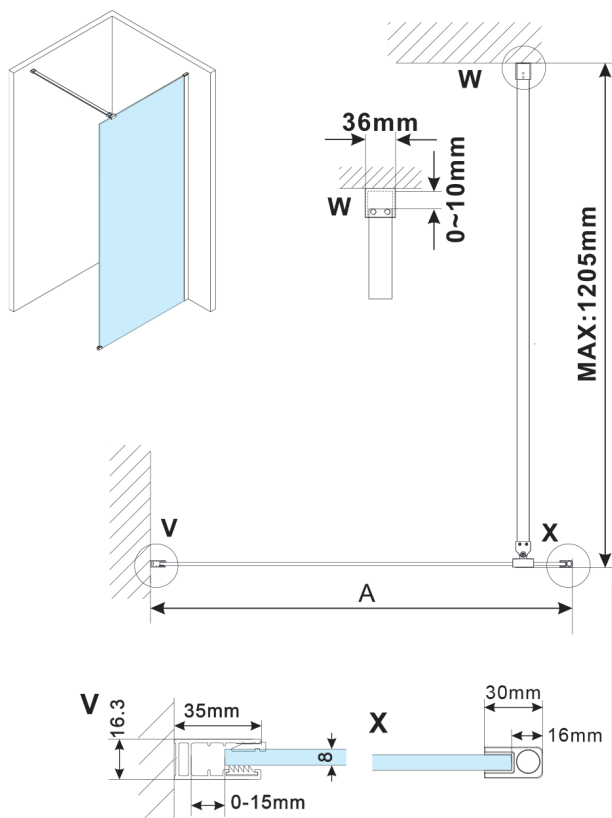

ESCA GOLD MATT jednodílná sprchová zástěna k instalaci ke stěně, sklo čiré, 800 mm

Objednací kód: ES1080-04

Rozměry

Výška: 2100 mm

Hloubka: 800 mm

Parametry

Záruka: 2 roky

Technický list

MODEL	A,mm
ES1070, ES1170, ES1270, ES1370, ES1570	690~705
ES1080, ES1180, ES1280, ES1380, ES1580	790~805
ES1090, ES1190, ES1290, ES1390, ES1590	890~905
ES1010, ES1110, ES1210, ES1310, ES1510	990~1005
ES1011, ES1111, ES1211, ES1311, ES1511	1090~1105
ES1012, ES1112, ES1212, ES1312, ES1512	1190~1205
ES1013, ES1113, ES1213, ES1313, ES1513	1290~1305
ES1014, ES1114, ES1214, ES1314, ES1514	1390~1405
ES1015, ES1115, ES1215, ES1315, ES1515	1490~1505

MODEL	A,mm
ES1070, ES1170, ES1270, ES1370, ES1570	690-705
ES1080, ES1180, ES1280, ES1380, ES1580	790-805
ES1090, ES1190, ES1290, ES1390, ES1590	890-905
ES1010, ES1110, ES1210, ES1310, ES1510	990-1005
ES1011, ES1111, ES1211, ES1311, ES1511	1090-1105
ES1012, ES1112, ES1212, ES1312, ES1512	1190-1205