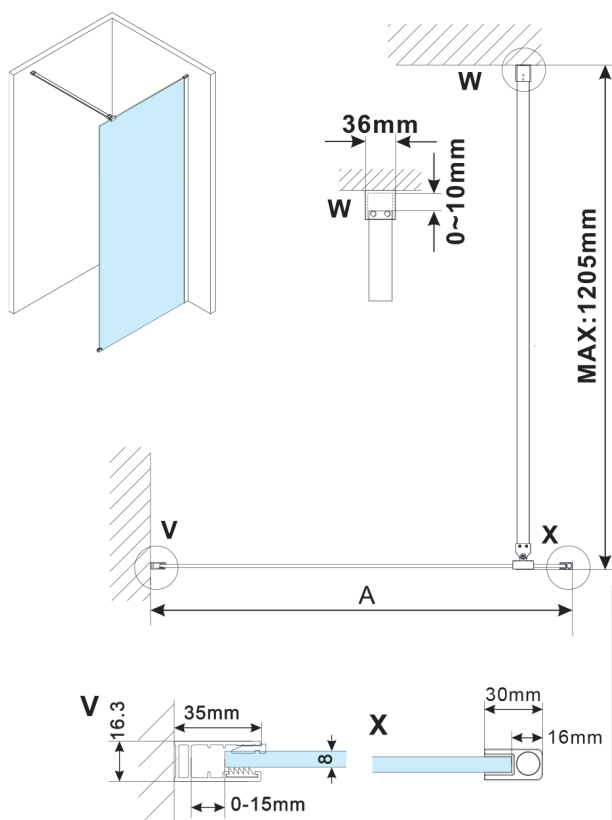

ESCA GOLD MATT jednodílná sprchová zástěna k instalaci ke stěně, sklo čiré, 800 mm

Objednací kód: ES1080-04

Rozměry

Šířka: 800 mm
Výška: 2100 mm

Parametry

Záruka: 2 roky

Technický list

MODEL	A,mm
ES1070, ES1170, ES1270, ES1370, ES1570	690~705
ES1080, ES1180, ES1280, ES1380, ES1580	790~805
ES1090, ES1190, ES1290, ES1390, ES1590	890~905
ES1010, ES1110, ES1210, ES1310, ES1510	990~1005
ES1011, ES1111, ES1211, ES1311, ES1511	1090~1105
ES1012, ES1112, ES1212, ES1312, ES1512	1190~1205
ES1013, ES1113, ES1213, ES1313, ES1513	1290~1305
ES1014, ES1114, ES1214, ES1314, ES1514	1390~1405
ES1015, ES1115, ES1215, ES1315, ES1515	1490~1505

MODEL	A,mm
ES1070, ES1170, ES1270, ES1370, ES1570	690-705
ES1080, ES1180, ES1280, ES1380, ES1580	790-805
ES1090, ES1190, ES1290, ES1390, ES1590	890-905
ES1010, ES1110, ES1210, ES1310, ES1510	990-1005
ES1011, ES1111, ES1211, ES1311, ES1511	1090-1105
ES1012, ES1112, ES1212, ES1312, ES1512	1190-1205

MODEL	A,mm
ES1070	686~701
ES1080	786~801
ES1090	886~901
ES1010	986~1001
ES1011	1086~1101
ES1012	1186~1201
ES1013	1286~1301
ES1014	1386~1401
ES1015	1486~1501

MODEL	B,mm
ES1030	285
ES1040	385
ES1050	485
ES1060	585