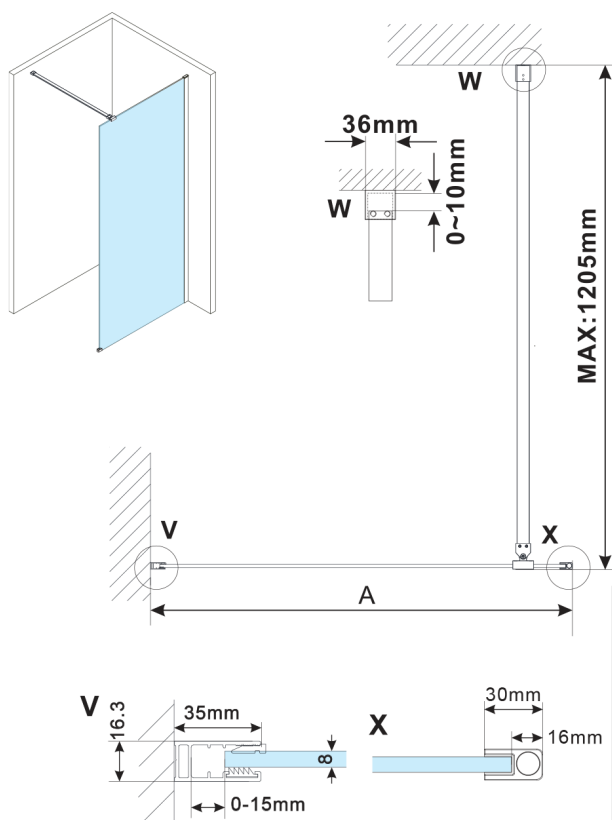

ESCA GOLD MATT jednodílná sprchová zástěna k instalaci ke stěně, sklo čiré, 700 mm

Objednací kód: ES1070-04

Rozměry

Šířka: 700 mm
Výška: 2100 mm

Parametry

Záruka: 2 roky

Technický list

MODEL	A,mm
ES1070, ES1170, ES1270, ES1370, ES1570	690~705
ES1080, ES1180, ES1280, ES1380, ES1580	790~805
ES1090, ES1190, ES1290, ES1390, ES1590	890~905
ES1010, ES1110, ES1210, ES1310, ES1510	990~1005
ES1011, ES1111, ES1211, ES1311, ES1511	1090~1105
ES1012, ES1112, ES1212, ES1312, ES1512	1190~1205
ES1013, ES1113, ES1213, ES1313, ES1513	1290~1305
ES1014, ES1114, ES1214, ES1314, ES1514	1390~1405
ES1015, ES1115, ES1215, ES1315, ES1515	1490~1505

MODEL	A,mm
ES1070, ES1170, ES1270, ES1370, ES1570	690-705
ES1080, ES1180, ES1280, ES1380, ES1580	790-805
ES1090, ES1190, ES1290, ES1390, ES1590	890-905
ES1010, ES1110, ES1210, ES1310, ES1510	990-1005
ES1011, ES1111, ES1211, ES1311, ES1511	1090-1105
ES1012, ES1112, ES1212, ES1312, ES1512	1190-1205

MODEL	A,mm
ES1070	686~701
ES1080	786~801
ES1090	886~901
ES1010	986~1001
ES1011	1086~1101
ES1012	1186~1201
ES1013	1286~1301
ES1014	1386~1401
ES1015	1486~1501

MODEL	B,mm
ES1030	285
ES1040	385
ES1050	485
ES1060	585