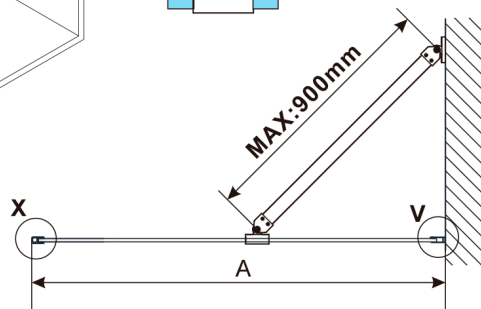

ESCA GOLD MATT jednodílná sprchová zástěna k instalaci ke stěně, sklo čiré, 700 mm

Objednací kód: ES1070-04

Rozměry

Šířka: 700 mm
Výška: 2100 mm

Parametry

Záruka: 2 roky

Technický list

MODEL	A,mm
ES1070, ES1170, ES1270, ES1370, ES1570	690~705
ES1080, ES1180, ES1280, ES1380, ES1580	790~805
ES1090, ES1190, ES1290, ES1390, ES1590	890~905
ES1010, ES1110, ES1210, ES1310, ES1510	990~1005
ES1011, ES1111, ES1211, ES1311, ES1511	1090~1105
ES1012, ES1112, ES1212, ES1312, ES1512	1190~1205
ES1013, ES1113, ES1213, ES1313, ES1513	1290~1305
ES1014, ES1114, ES1214, ES1314, ES1514	1390~1405
ES1015, ES1115, ES1215, ES1315, ES1515	1490~1505

MODEL	A,mm
ES1070, ES1170, ES1270, ES1370, ES1570	690-705
ES1080, ES1180, ES1280, ES1380, ES1580	790-805
ES1090, ES1190, ES1290, ES1390, ES1590	890-905
ES1010, ES1110, ES1210, ES1310, ES1510	990-1005
ES1011, ES1111, ES1211, ES1311, ES1511	1090-1105
ES1012, ES1112, ES1212, ES1312, ES1512	1190-1205

MODEL	A,mm
ES1070	686~701
ES1080	786~801
ES1090	886~901
ES1010	986~1001
ES1011	1086~1101
ES1012	1186~1201
ES1013	1286~1301
ES1014	1386~1401
ES1015	1486~1501

MODEL	B,mm
ES1030	285
ES1040	385
ES1050	485
ES1060	585