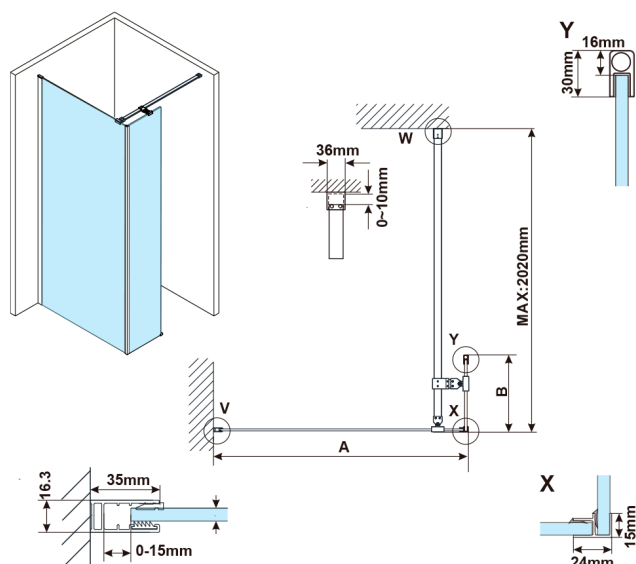

ESCA GOLD MATT jednodílná sprchová zástěna k instalaci ke stěně, sklo čiré, 700 mm

Objednací kód: ES1070-04

Rozměry

Šířka: 700 mm
Výška: 2100 mm

Parametry

Záruka: 2 roky

Technický list

MODEL	A,mm
ES1070, ES1170, ES1270, ES1370, ES1570	690~705
ES1080, ES1180, ES1280, ES1380, ES1580	790~805
ES1090, ES1190, ES1290, ES1390, ES1590	890~905
ES1010, ES1110, ES1210, ES1310, ES1510	990~1005
ES1011, ES1111, ES1211, ES1311, ES1511	1090~1105
ES1012, ES1112, ES1212, ES1312, ES1512	1190~1205
ES1013, ES1113, ES1213, ES1313, ES1513	1290~1305
ES1014, ES1114, ES1214, ES1314, ES1514	1390~1405
ES1015, ES1115, ES1215, ES1315, ES1515	1490~1505

MODEL	A,mm
ES1070, ES1170, ES1270, ES1370, ES1570	690-705
ES1080, ES1180, ES1280, ES1380, ES1580	790-805
ES1090, ES1190, ES1290, ES1390, ES1590	890-905
ES1010, ES1110, ES1210, ES1310, ES1510	990-1005
ES1011, ES1111, ES1211, ES1311, ES1511	1090-1105
ES1012, ES1112, ES1212, ES1312, ES1512	1190-1205

MODEL	A,mm
ES1070	686~701
ES1080	786~801
ES1090	886~901
ES1010	986~1001
ES1011	1086~1101
ES1012	1186~1201
ES1013	1286~1301
ES1014	1386~1401
ES1015	1486~1501

MODEL	B,mm
ES1030	285
ES1040	385
ES1050	485
ES1060	585