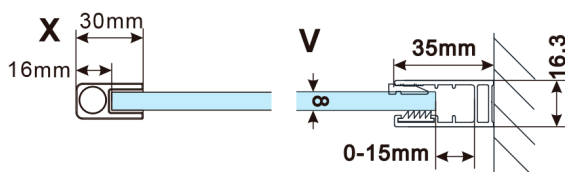

ESCA GOLD MATT jednodílná sprchová zástěna k instalaci ke stěně, sklo čiré, 700 mm

Objednací kód: ES1070-04

Rozměry

Šířka: 700 mm
Výška: 2100 mm

Parametry

Záruka: 2 roky

Technický list

MODEL	A,mm
ES1070, ES1170, ES1270, ES1370, ES1570	690~705
ES1080, ES1180, ES1280, ES1380, ES1580	790~805
ES1090, ES1190, ES1290, ES1390, ES1590	890~905
ES1010, ES1110, ES1210, ES1310, ES1510	990~1005
ES1011, ES1111, ES1211, ES1311, ES1511	1090~1105
ES1012, ES1112, ES1212, ES1312, ES1512	1190~1205
ES1013, ES1113, ES1213, ES1313, ES1513	1290~1305
ES1014, ES1114, ES1214, ES1314, ES1514	1390~1405
ES1015, ES1115, ES1215, ES1315, ES1515	1490~1505

MODEL	A,mm
ES1070, ES1170, ES1270, ES1370, ES1570	690-705
ES1080, ES1180, ES1280, ES1380, ES1580	790-805
ES1090, ES1190, ES1290, ES1390, ES1590	890-905
ES1010, ES1110, ES1210, ES1310, ES1510	990-1005
ES1011, ES1111, ES1211, ES1311, ES1511	1090-1105
ES1012, ES1112, ES1212, ES1312, ES1512	1190-1205

MODEL	A,mm
ES1070	686~701
ES1080	786~801
ES1090	886~901
ES1010	986~1001
ES1011	1086~1101
ES1012	1186~1201
ES1013	1286~1301
ES1014	1386~1401
ES1015	1486~1501

MODEL	B,mm
ES1030	285
ES1040	385
ES1050	485
ES1060	585