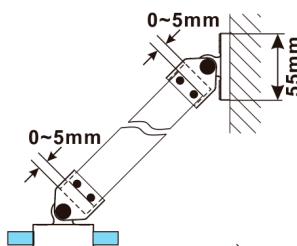

ESCA GOLD MATT jednodílná sprchová zástěna k instalaci ke stěně, sklo čiré, 700 mm

Objednací kód: ES1070-04

Rozměry

Šířka: 700 mm
Výška: 2100 mm

Parametry

Záruka: 2 roky

Technický list

MODEL	A,mm
ES1070, ES1170, ES1270, ES1370, ES1570	690~705
ES1080, ES1180, ES1280, ES1380, ES1580	790~805
ES1090, ES1190, ES1290, ES1390, ES1590	890~905
ES1010, ES1110, ES1210, ES1310, ES1510	990~1005
ES1011, ES1111, ES1211, ES1311, ES1511	1090~1105
ES1012, ES1112, ES1212, ES1312, ES1512	1190~1205
ES1013, ES1113, ES1213, ES1313, ES1513	1290~1305
ES1014, ES1114, ES1214, ES1314, ES1514	1390~1405
ES1015, ES1115, ES1215, ES1315, ES1515	1490~1505

MODEL	A,mm
ES1070, ES1170, ES1270, ES1370, ES1570	690-705
ES1080, ES1180, ES1280, ES1380, ES1580	790-805
ES1090, ES1190, ES1290, ES1390, ES1590	890-905
ES1010, ES1110, ES1210, ES1310, ES1510	990-1005
ES1011, ES1111, ES1211, ES1311, ES1511	1090-1105
ES1012, ES1112, ES1212, ES1312, ES1512	1190-1205

MODEL	A,mm
ES1070	686~701
ES1080	786~801
ES1090	886~901
ES1010	986~1001
ES1011	1086~1101
ES1012	1186~1201
ES1013	1286~1301
ES1014	1386~1401
ES1015	1486~1501

MODEL	B,mm
ES1030	285
ES1040	385
ES1050	485
ES1060	585