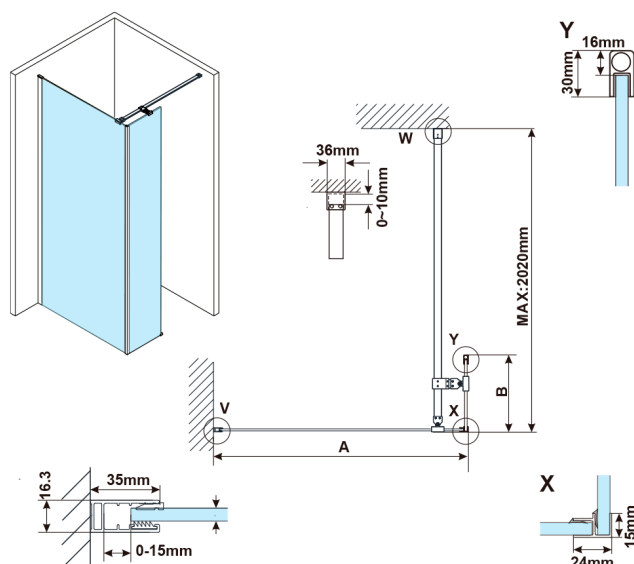

# ESCA GOLD MATT jednodílná sprchová zástěna k instalaci ke stěně, sklo čiré, 1500 mm

Objednací kód: ES1015-04

## Rozměry

Šířka: 1500 mm

Výška: 2100 mm

## Technický list

MODEL	A,mm
ES1070,ES1170,ES1270,ES1370,ES1570	690~705
ES1080,ES1180,ES1280,ES1380,ES1580	790~805
ES1090,ES1190,ES1290,ES1390,ES1590	890~905
ES1010,ES1110,ES1210,ES1310,ES1510	990~1005
ES1011,ES1111,ES1211,ES1311,ES1511	1090~1105
ES1012,ES1112,ES1212,ES1312,ES1512	1190~1205
ES1013,ES1113,ES1213,ES1313,ES1513	1290~1305
ES1014,ES1114,ES1214,ES1314,ES1514	1390~1405
ES1015,ES1115,ES1215,ES1315,ES1515	1490~1505

MODEL	A,mm
ES1070	686~701
ES1080	786~801
ES1090	886~901
ES1010	986~1001
ES1011	1086~1101
ES1012	1186~1201
ES1013	1286~1301
ES1014	1386~1401
ES1015	1486~1501

MODEL	B,mm
ES1030	285
ES1040	385
ES1050	485
ES1060	585