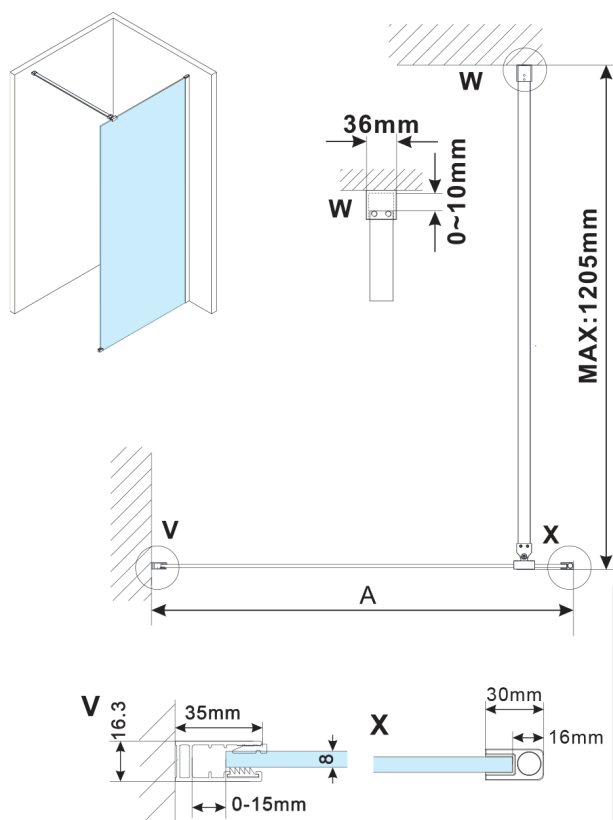

# ESCA GOLD MATT jednodílná sprchová zástěna k instalaci ke stěně, sklo čiré, 1500 mm

Objednací kód: ES1015-04

## Rozměry

Šířka: 1500 mm

Výška: 2100 mm

## Technický list

MODEL	A,mm
ES1070,ES1170,ES1270,ES1370,ES1570	690~705
ES1080,ES1180,ES1280,ES1380,ES1580	790~805
ES1090,ES1190,ES1290,ES1390,ES1590	890~905
ES1010,ES1110,ES1210,ES1310,ES1510	990~1005
ES1011,ES1111,ES1211,ES1311,ES1511	1090~1105
ES1012,ES1112,ES1212,ES1312,ES1512	1190~1205
ES1013,ES1113,ES1213,ES1313,ES1513	1290~1305
ES1014,ES1114,ES1214,ES1314,ES1514	1390~1405
ES1015,ES1115,ES1215,ES1315,ES1515	1490~1505

MODEL	A,mm
ES1070	686~701
ES1080	786~801
ES1090	886~901
ES1010	986~1001
ES1011	1086~1101
ES1012	1186~1201
ES1013	1286~1301
ES1014	1386~1401
ES1015	1486~1501

MODEL	B,mm
ES1030	285
ES1040	385
ES1050	485
ES1060	585