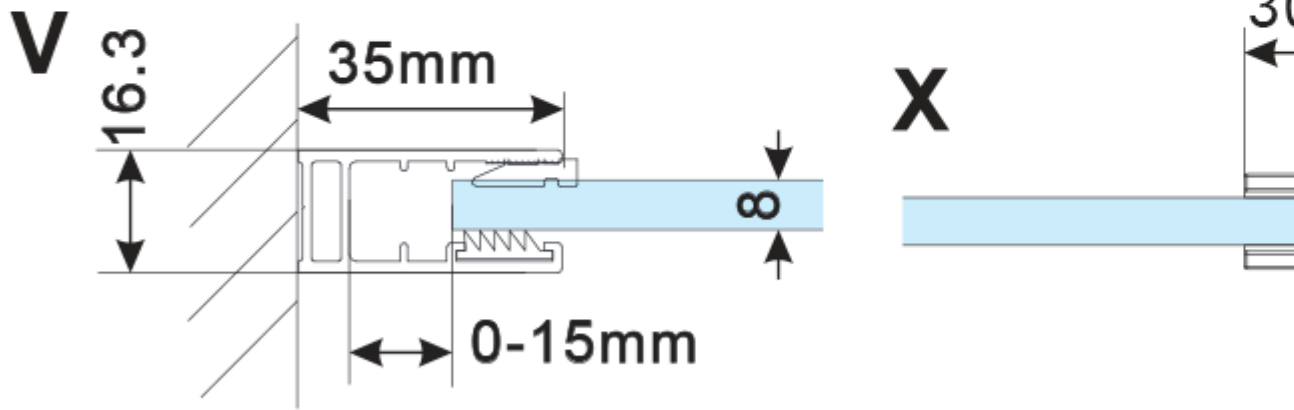

ESCA GOLD MATT jednodílná sprchová zástěna k instalaci ke stěně, sklo čiré, 1400 mm

Objednací ES1014-
kód: 04

Rozměry
Šířka: 1400 mm
Výška: 2100 mm

Parametry
Záruka: 2 roky

MODEL	A,mm
ES1070	686~701
ES1080	786~801
ES1090	886~901
ES1010	986~1001
ES1011	1086~1101
ES1012	1186~1201
ES1013	1286~1301
ES1014	1386~1401
ES1015	1486~1501

MODEL	B,mm
ES1030	2
ES1040	3
ES1050	4
ES1060	5

2019	
------	--