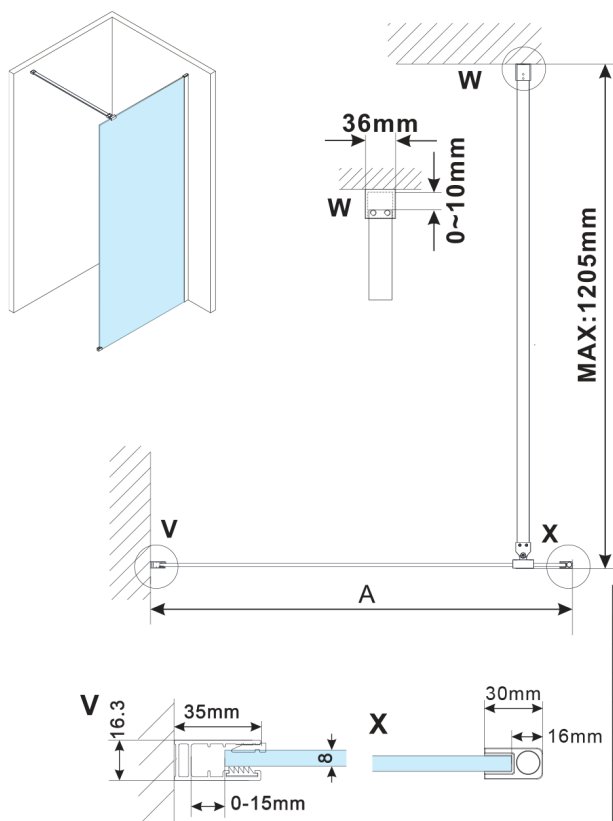

ESCA GOLD MATT jednodílná sprchová zástěna k instalaci ke stěně, sklo čiré, 1400 mm

Objednací kód: ES1014-04

Rozměry

Výška: 2100 mm

Hloubka: 1400 mm

Parametry

Záruka: 2 roky

Technický list

MODEL	A,mm
ES1070,ES1170,ES1270,ES1370,ES1570	690~705
ES1080,ES1180,ES1280,ES1380,ES1580	790~805
ES1090,ES1190,ES1290,ES1390,ES1590	890~905
ES1010,ES1110,ES1210,ES1310,ES1510	990~1005
ES1011,ES1111,ES1211,ES1311,ES1511	1090~1105
ES1012,ES1112,ES1212,ES1312,ES1512	1190~1205
ES1013,ES1113,ES1213,ES1313,ES1513	1290~1305
ES1014,ES1114,ES1214,ES1314,ES1514	1390~1405
ES1015,ES1115,ES1215,ES1315,ES1515	1490~1505