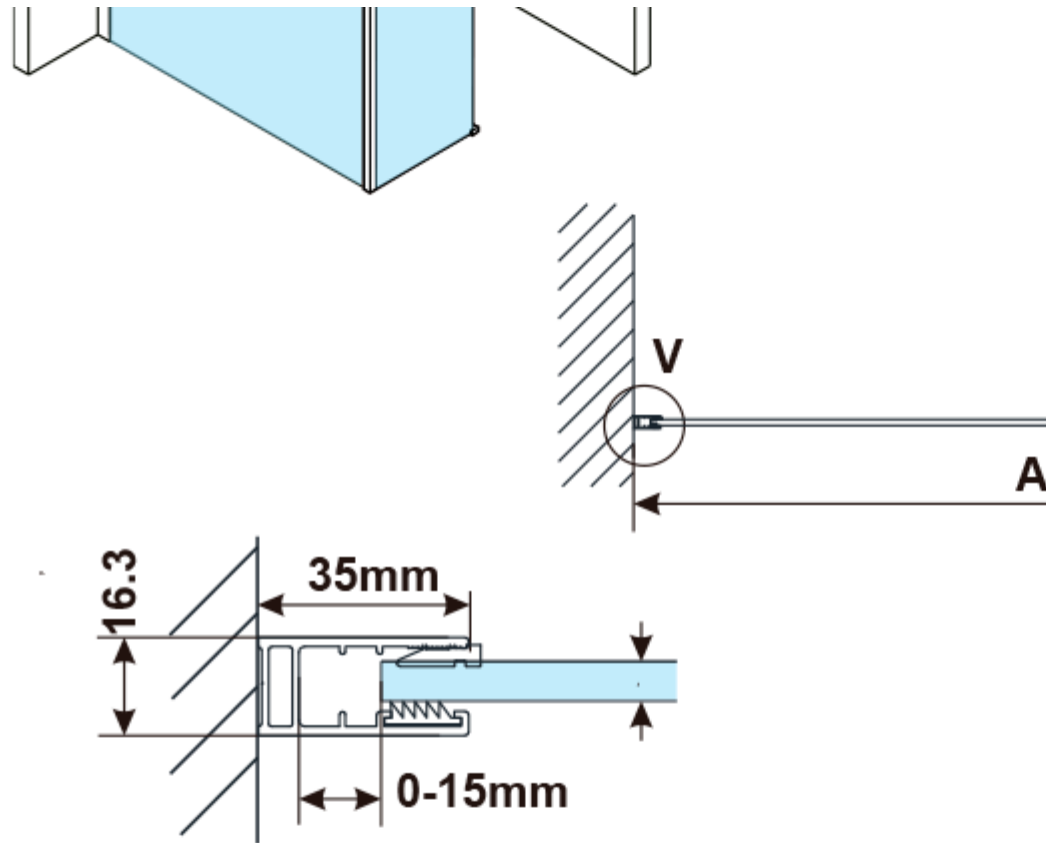

ESCA GOLD MATT jednodílná sprchová zástěna k instalaci ke stěně, sklo čiré, 1400 mm

Objednací ES1014-
kód: 04

Rozměry
Šířka: 1400 mm
Výška: 2100 mm

Parametry
Záruka: 2 roky

MODEL	A,mm
ES1070	686~701
ES1080	786~801
ES1090	886~901
ES1010	986~1001
ES1011	1086~1101
ES1012	1186~1201
ES1013	1286~1301
ES1014	1386~1401
ES1015	1486~1501

MODEL	B,mm
ES1030	2
ES1040	3
ES1050	4
ES1060	5

2019	
------	--