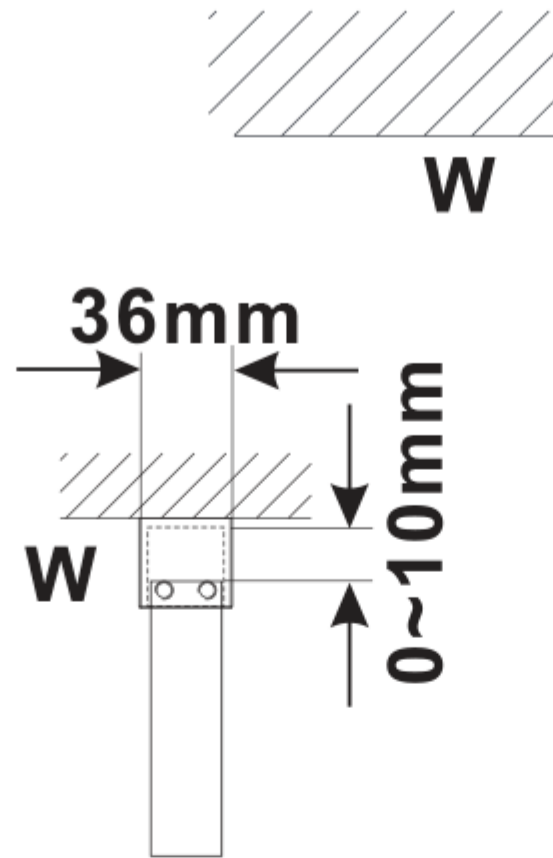

ESCA GOLD MATT jednodílná sprchová zástěna k instalaci ke stěně, sklo čiré, 1400 mm

Objednací ES1014-
kód: 04

Rozměry
Šířka: 1400 mm
Výška: 2100 mm

Parametry
Záruka: 2 roky

MODEL	A,mm
ES1070	686~701
ES1080	786~801
ES1090	886~901
ES1010	986~1001
ES1011	1086~1101
ES1012	1186~1201
ES1013	1286~1301
ES1014	1386~1401
ES1015	1486~1501

MODEL	B,mm
ES1030	2
ES1040	3
ES1050	4
ES1060	5

2019	
------	--