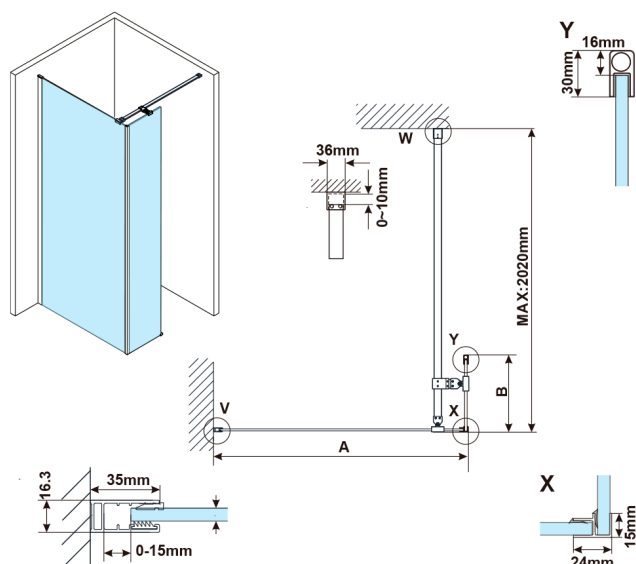

# ESCA GOLD MATT jednodílná sprchová zástěna k instalaci ke stěně, sklo čiré, 1300 mm

Objednací kód: ES1013-04

## Rozměry

Šířka: 1300 mm

Výška: 2100 mm

## Technický list

MODEL	A,mm
ES1070, ES1170, ES1270, ES1370, ES1570	690~705
ES1080, ES1180, ES1280, ES1380, ES1580	790~805
ES1090, ES1190, ES1290, ES1390, ES1590	890~905
ES1010, ES1110, ES1210, ES1310, ES1510	990~1005
ES1011, ES1111, ES1211, ES1311, ES1511	1090~1105
ES1012, ES1112, ES1212, ES1312, ES1512	1190~1205
ES1013, ES1113, ES1213, ES1313, ES1513	1290~1305
ES1014, ES1114, ES1214, ES1314, ES1514	1390~1405
ES1015, ES1115, ES1215, ES1315, ES1515	1490~1505

MODEL	A,mm
ES1070	686~701
ES1080	786~801
ES1090	886~901
ES1010	986~1001
ES1011	1086~1101
ES1012	1186~1201
ES1013	1286~1301
ES1014	1386~1401
ES1015	1486~1501

MODEL	B,mm
ES1030	285
ES1040	385
ES1050	485
ES1060	585