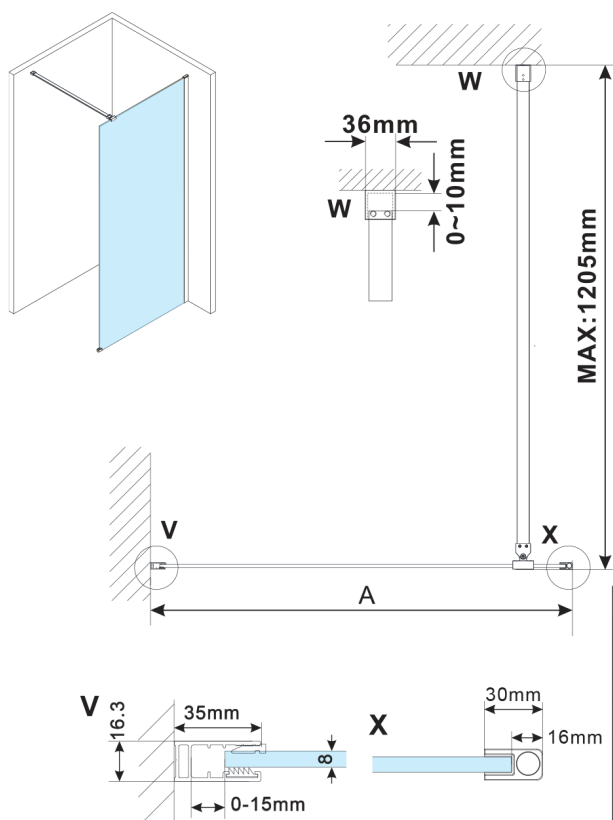

# ESCA GOLD MATT jednodílná sprchová zástěna k instalaci ke stěně, sklo čiré, 1300 mm

Objednací kód: ES1013-04

## Rozměry

Šířka: 1300 mm

Výška: 2100 mm

## Technický list

MODEL	A,mm
ES1070, ES1170, ES1270, ES1370, ES1570	690~705
ES1080, ES1180, ES1280, ES1380, ES1580	790~805
ES1090, ES1190, ES1290, ES1390, ES1590	890~905
ES1010, ES1110, ES1210, ES1310, ES1510	990~1005
ES1011, ES1111, ES1211, ES1311, ES1511	1090~1105
ES1012, ES1112, ES1212, ES1312, ES1512	1190~1205
ES1013, ES1113, ES1213, ES1313, ES1513	1290~1305
ES1014, ES1114, ES1214, ES1314, ES1514	1390~1405
ES1015, ES1115, ES1215, ES1315, ES1515	1490~1505

MODEL	A,mm
ES1070	686~701
ES1080	786~801
ES1090	886~901
ES1010	986~1001
ES1011	1086~1101
ES1012	1186~1201
ES1013	1286~1301
ES1014	1386~1401
ES1015	1486~1501

MODEL	B,mm
ES1030	285
ES1040	385
ES1050	485
ES1060	585