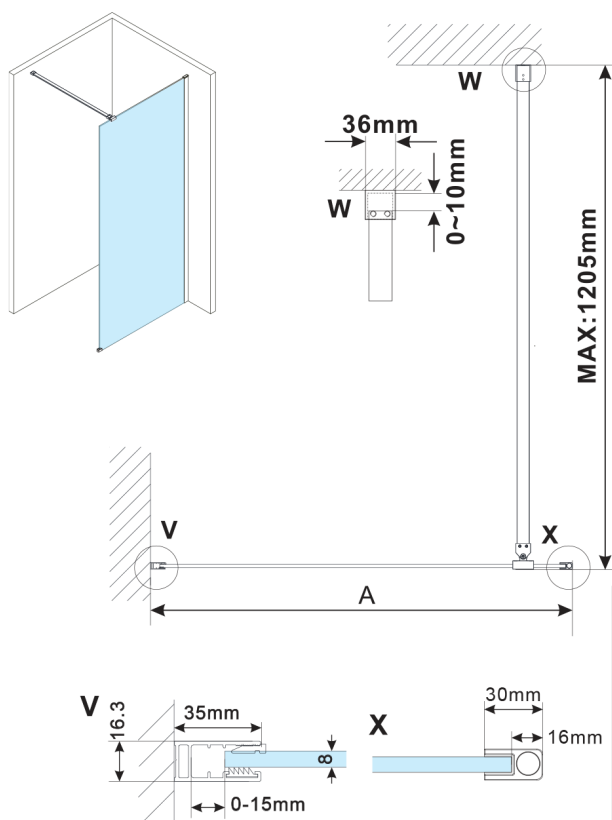

ESCA GOLD MATT jednodílná sprchová zástěna k instalaci ke stěně, sklo čiré, 1300 mm

Objednací kód: ES1013-04

Rozměry

Výška: 2100 mm

Hloubka: 1300 mm

Parametry

Záruka: 2 roky

Technický list

MODEL	A,mm
ES1070, ES1170, ES1270, ES1370, ES1570	690~705
ES1080, ES1180, ES1280, ES1380, ES1580	790~805
ES1090, ES1190, ES1290, ES1390, ES1590	890~905
ES1010, ES1110, ES1210, ES1310, ES1510	990~1005
ES1011, ES1111, ES1211, ES1311, ES1511	1090~1105
ES1012, ES1112, ES1212, ES1312, ES1512	1190~1205
ES1013, ES1113, ES1213, ES1313, ES1513	1290~1305
ES1014, ES1114, ES1214, ES1314, ES1514	1390~1405
ES1015, ES1115, ES1215, ES1315, ES1515	1490~1505