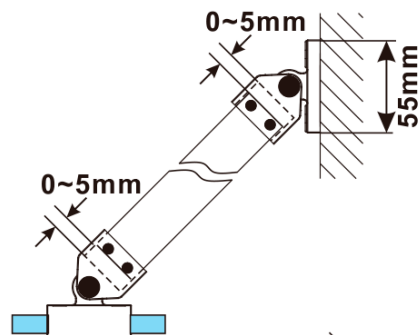

## Rozměry

Výška: 2100 mm

Hloubka: 1200 mm

## Parametry

Barva profilu: Zlatá mat

Tvar: Jednostěnná pevná

Typ výplně: Čiré sklo

Úprava skla: Antidrop

Tloušťka skla: 8 mm

Hmotnost / ks: 68.0 kg

Balení: 2 ks

Záruka: 2 roky

ESCA GOLD MATT jednodílná sprchová zástěna k instalaci ke stěně, sklo čiré, 1200 mm

Technický list

MODEL	A,mm
ES1070/ES1170/ES1270/ES1370/ES1570	690~705
ES1080/ES1180/ES1280/ES1380/ES1580	790~805
ES1090/ES1190/ES1290/ES1390/ES1590	890~905
ES1010/ES1110/ES1210/ES1310/ES1510	990~1005
ES1011/ES1111/ES1211/ES1311/ES1511	1090~1105
ES1012/ES1112/ES1212/ES1312/ES1512	1190~1205
ES1013/ES1113/ES1213/ES1313/ES1513	1290~1305
ES1014/ES1114/ES1214/ES1314/ES1514	1390~1405
ES1015/ES1115/ES1215/ES1315/ES1515	1490~1505

ESCA GOLD MATT jednodílná sprchová zástěna k instalaci ke stěně, sklo čiré, 1200 mm

MODEL	A,mm
ES1070/ES1170/ES1270/ES1370/ES1570	690~705
ES1080/ES1180/ES1280/ES1380/ES1580	790~805
ES1090/ES1190/ES1290/ES1390/ES1590	890~905
ES1010/ES1110/ES1210/ES1310/ES1510	990~1005
ES1011/ES1111/ES1211/ES1311/ES1511	1090~1105
ES1012/ES1112/ES1212/ES1312/ES1512	1190~1205