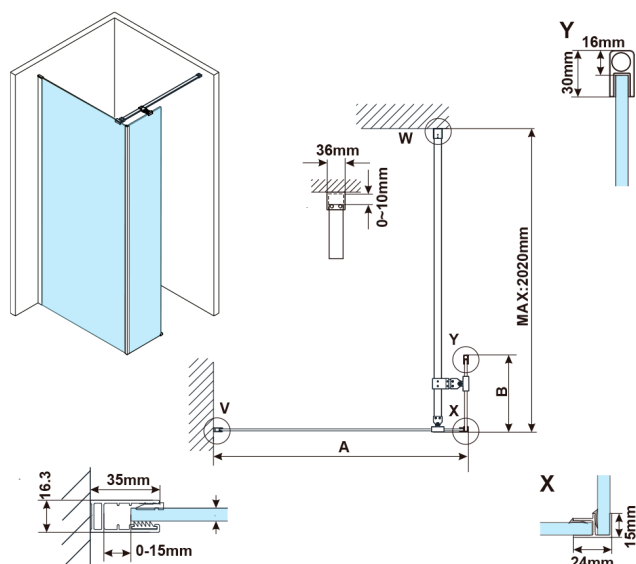

ESCA GOLD MATT jednodílná sprchová zástěna k instalaci ke stěně, sklo čiré, 1200 mm

Objednací kód: ES1012-04

Rozměry

Šířka: 1200 mm
Výška: 2100 mm

Parametry

Záruka: 2 roky

Technický list

MODEL	A,mm
ES1070, ES1170, ES1270, ES1370, ES1570	690~705
ES1080, ES1180, ES1280, ES1380, ES1580	790~805
ES1090, ES1190, ES1290, ES1390, ES1590	890~905
ES1010, ES1110, ES1210, ES1310, ES1510	990~1005
ES1011, ES1111, ES1211, ES1311, ES1511	1090~1105
ES1012, ES1112, ES1212, ES1312, ES1512	1190~1205
ES1013, ES1113, ES1213, ES1313, ES1513	1290~1305
ES1014, ES1114, ES1214, ES1314, ES1514	1390~1405
ES1015, ES1115, ES1215, ES1315, ES1515	1490~1505

MODEL	A,mm
ES1070,ES1170,ES1270,ES1370,ES1570	690-705
ES1080,ES1180,ES1280,ES1380,ES1580	790-805
ES1090,ES1190,ES1290,ES1390,ES1590	890-905
ES1010,ES1110,ES1210,ES1310,ES1510	990-1005
ES1011,ES1111,ES1211,ES1311,ES1511	1090-1105
ES1012,ES1112,ES1212,ES1312,ES1512	1190-1205

MODEL	A,mm
ES1070	686~701
ES1080	786~801
ES1090	886~901
ES1010	986~1001
ES1011	1086~1101
ES1012	1186~1201
ES1013	1286~1301
ES1014	1386~1401
ES1015	1486~1501

MODEL	B,mm
ES1030	285
ES1040	385
ES1050	485
ES1060	585