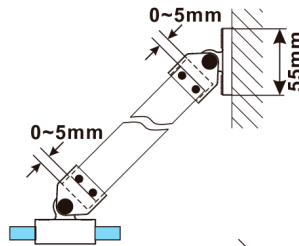

ESCA GOLD MATT jednodílná sprchová zástěna k instalaci ke stěně, sklo čiré, 1200 mm

Objednací kód: ES1012-04

Rozměry

Šířka: 1200 mm
Výška: 2100 mm

Parametry

Záruka: 2 roky

Technický list

MODEL	A,mm
ES1070, ES1170, ES1270, ES1370, ES1570	690~705
ES1080, ES1180, ES1280, ES1380, ES1580	790~805
ES1090, ES1190, ES1290, ES1390, ES1590	890~905
ES1010, ES1110, ES1210, ES1310, ES1510	990~1005
ES1011, ES1111, ES1211, ES1311, ES1511	1090~1105
ES1012, ES1112, ES1212, ES1312, ES1512	1190~1205
ES1013, ES1113, ES1213, ES1313, ES1513	1290~1305
ES1014, ES1114, ES1214, ES1314, ES1514	1390~1405
ES1015, ES1115, ES1215, ES1315, ES1515	1490~1505

MODEL	A,mm
ES1070,ES1170,ES1270,ES1370,ES1570	690-705
ES1080,ES1180,ES1280,ES1380,ES1580	790-805
ES1090,ES1190,ES1290,ES1390,ES1590	890-905
ES1010,ES1110,ES1210,ES1310,ES1510	990-1005
ES1011,ES1111,ES1211,ES1311,ES1511	1090-1105
ES1012,ES1112,ES1212,ES1312,ES1512	1190-1205

MODEL	A,mm
ES1070	686~701
ES1080	786~801
ES1090	886~901
ES1010	986~1001
ES1011	1086~1101
ES1012	1186~1201
ES1013	1286~1301
ES1014	1386~1401
ES1015	1486~1501

MODEL	B,mm
ES1030	285
ES1040	385
ES1050	485
ES1060	585