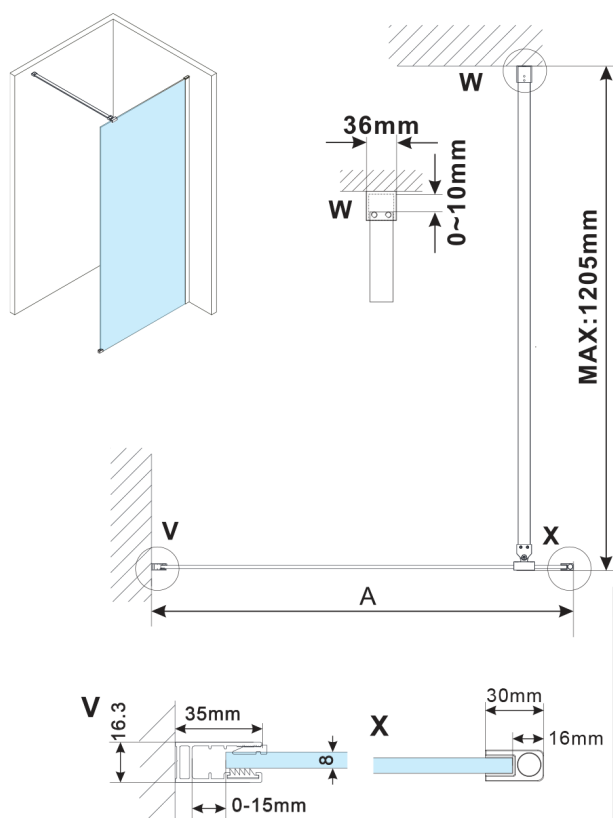

# ESCA GOLD MATT jednodílná sprchová zástěna k instalaci ke stěně, sklo čiré, 1200 mm

Objednací kód: ES1012-04

## Rozměry

Výška: 2100 mm

Hloubka: 1200 mm

## Technický list

MODEL	A,mm
ES1070, ES1170, ES1270, ES1370, ES1570	690~705
ES1080, ES1180, ES1280, ES1380, ES1580	790~805
ES1090, ES1190, ES1290, ES1390, ES1590	890~905
ES1010, ES1110, ES1210, ES1310, ES1510	990~1005
ES1011, ES1111, ES1211, ES1311, ES1511	1090~1105
ES1012, ES1112, ES1212, ES1312, ES1512	1190~1205
ES1013, ES1113, ES1213, ES1313, ES1513	1290~1305
ES1014, ES1114, ES1214, ES1314, ES1514	1390~1405
ES1015, ES1115, ES1215, ES1315, ES1515	1490~1505

MODEL	A,mm
ES1070, ES1170, ES1270, ES1370, ES1570	690-705
ES1080, ES1180, ES1280, ES1380, ES1580	790-805
ES1090, ES1190, ES1290, ES1390, ES1590	890-905
ES1010, ES1110, ES1210, ES1310, ES1510	990-1005
ES1011, ES1111, ES1211, ES1311, ES1511	1090-1105
ES1012, ES1112, ES1212, ES1312, ES1512	1190-1205