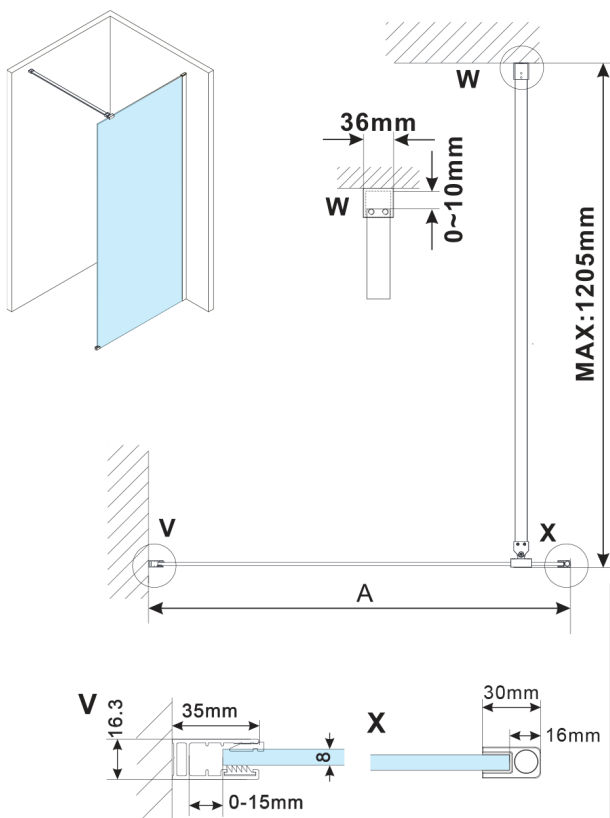

ESCA GOLD MATT jednodílná sprchová zástěna k instalaci ke stěně, sklo čiré, 1200 mm

Objednací kód: ES1012-04

Rozměry

Šířka: 1200 mm
Výška: 2100 mm

Parametry

Záruka: 2 roky

Technický list

MODEL	A,mm
ES1070, ES1170, ES1270, ES1370, ES1570	690~705
ES1080, ES1180, ES1280, ES1380, ES1580	790~805
ES1090, ES1190, ES1290, ES1390, ES1590	890~905
ES1010, ES1110, ES1210, ES1310, ES1510	990~1005
ES1011, ES1111, ES1211, ES1311, ES1511	1090~1105
ES1012, ES1112, ES1212, ES1312, ES1512	1190~1205
ES1013, ES1113, ES1213, ES1313, ES1513	1290~1305
ES1014, ES1114, ES1214, ES1314, ES1514	1390~1405
ES1015, ES1115, ES1215, ES1315, ES1515	1490~1505

MODEL	A,mm
ES1070,ES1170,ES1270,ES1370,ES1570	690-705
ES1080,ES1180,ES1280,ES1380,ES1580	790-805
ES1090,ES1190,ES1290,ES1390,ES1590	890-905
ES1010,ES1110,ES1210,ES1310,ES1510	990-1005
ES1011,ES1111,ES1211,ES1311,ES1511	1090-1105
ES1012,ES1112,ES1212,ES1312,ES1512	1190-1205

MODEL	A,mm
ES1070	686~701
ES1080	786~801
ES1090	886~901
ES1010	986~1001
ES1011	1086~1101
ES1012	1186~1201
ES1013	1286~1301
ES1014	1386~1401
ES1015	1486~1501

MODEL	B,mm
ES1030	285
ES1040	385
ES1050	485
ES1060	585