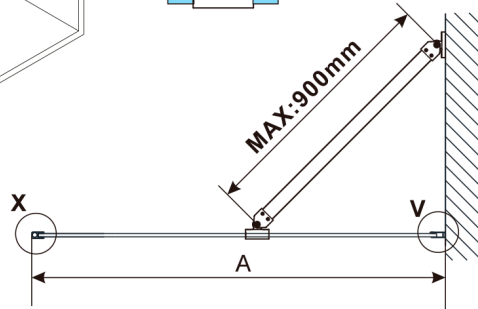

ESCA GOLD MATT jednodílná sprchová zástěna k instalaci ke stěně, sklo čiré, 1200 mm

Objednací kód: ES1012-04

Rozměry

Šířka: 1200 mm
Výška: 2100 mm

Parametry

Záruka: 2 roky

Technický list

MODEL	A,mm
ES1070, ES1170, ES1270, ES1370, ES1570	690~705
ES1080, ES1180, ES1280, ES1380, ES1580	790~805
ES1090, ES1190, ES1290, ES1390, ES1590	890~905
ES1010, ES1110, ES1210, ES1310, ES1510	990~1005
ES1011, ES1111, ES1211, ES1311, ES1511	1090~1105
ES1012, ES1112, ES1212, ES1312, ES1512	1190~1205
ES1013, ES1113, ES1213, ES1313, ES1513	1290~1305
ES1014, ES1114, ES1214, ES1314, ES1514	1390~1405
ES1015, ES1115, ES1215, ES1315, ES1515	1490~1505

MODEL	A,mm
ES1070,ES1170,ES1270,ES1370,ES1570	690-705
ES1080,ES1180,ES1280,ES1380,ES1580	790-805
ES1090,ES1190,ES1290,ES1390,ES1590	890-905
ES1010,ES1110,ES1210,ES1310,ES1510	990-1005
ES1011,ES1111,ES1211,ES1311,ES1511	1090-1105
ES1012,ES1112,ES1212,ES1312,ES1512	1190-1205

MODEL	A,mm
ES1070	686~701
ES1080	786~801
ES1090	886~901
ES1010	986~1001
ES1011	1086~1101
ES1012	1186~1201
ES1013	1286~1301
ES1014	1386~1401
ES1015	1486~1501

MODEL	B,mm
ES1030	285
ES1040	385
ES1050	485
ES1060	585