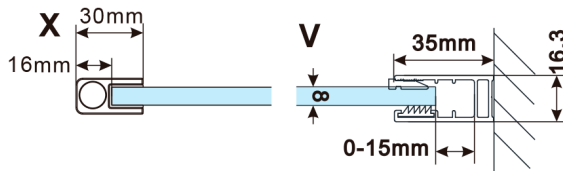

ESCA GOLD MATT jednodílná sprchová zástěna k instalaci ke stěně, sklo čiré, 1200 mm

Objednací kód: ES1012-04

Rozměry

Šířka: 1200 mm
Výška: 2100 mm

Parametry

Záruka: 2 roky

Technický list

MODEL	A,mm
ES1070, ES1170, ES1270, ES1370, ES1570	690~705
ES1080, ES1180, ES1280, ES1380, ES1580	790~805
ES1090, ES1190, ES1290, ES1390, ES1590	890~905
ES1010, ES1110, ES1210, ES1310, ES1510	990~1005
ES1011, ES1111, ES1211, ES1311, ES1511	1090~1105
ES1012, ES1112, ES1212, ES1312, ES1512	1190~1205
ES1013, ES1113, ES1213, ES1313, ES1513	1290~1305
ES1014, ES1114, ES1214, ES1314, ES1514	1390~1405
ES1015, ES1115, ES1215, ES1315, ES1515	1490~1505

MODEL	A,mm
ES1070,ES1170,ES1270,ES1370,ES1570	690-705
ES1080,ES1180,ES1280,ES1380,ES1580	790-805
ES1090,ES1190,ES1290,ES1390,ES1590	890-905
ES1010,ES1110,ES1210,ES1310,ES1510	990-1005
ES1011,ES1111,ES1211,ES1311,ES1511	1090-1105
ES1012,ES1112,ES1212,ES1312,ES1512	1190-1205

MODEL	A,mm
ES1070	686~701
ES1080	786~801
ES1090	886~901
ES1010	986~1001
ES1011	1086~1101
ES1012	1186~1201
ES1013	1286~1301
ES1014	1386~1401
ES1015	1486~1501

MODEL	B,mm
ES1030	285
ES1040	385
ES1050	485
ES1060	585