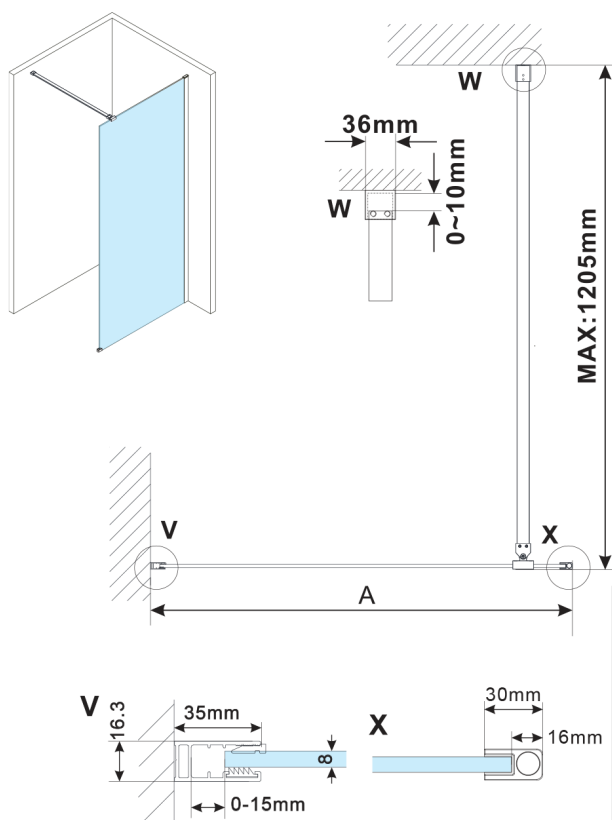

ESCA GOLD MATT jednodílná sprchová zástěna k instalaci ke stěně, sklo čiré, 1100 mm

Objednací kód: ES1011-04

Rozměry

Šířka: 1100 mm
Výška: 2100 mm

Parametry

Záruka: 2 roky

Technický list

MODEL	A,mm
ES1070, ES1170, ES1270, ES1370, ES1570	690~705
ES1080, ES1180, ES1280, ES1380, ES1580	790~805
ES1090, ES1190, ES1290, ES1390, ES1590	890~905
ES1010, ES1110, ES1210, ES1310, ES1510	990~1005
ES1011, ES1111, ES1211, ES1311, ES1511	1090~1105
ES1012, ES1112, ES1212, ES1312, ES1512	1190~1205
ES1013, ES1113, ES1213, ES1313, ES1513	1290~1305
ES1014, ES1114, ES1214, ES1314, ES1514	1390~1405
ES1015, ES1115, ES1215, ES1315, ES1515	1490~1505

MODEL	A,mm
ES1070, ES1170, ES1270, ES1370, ES1570	690-705
ES1080, ES1180, ES1280, ES1380, ES1580	790-805
ES1090, ES1190, ES1290, ES1390, ES1590	890-905
ES1010, ES1110, ES1210, ES1310, ES1510	990-1005
ES1011, ES1111, ES1211, ES1311, ES1511	1090-1105
ES1012, ES1112, ES1212, ES1312, ES1512	1190-1205

MODEL	A,mm
ES1070	686~701
ES1080	786~801
ES1090	886~901
ES1010	986~1001
ES1011	1086~1101
ES1012	1186~1201
ES1013	1286~1301
ES1014	1386~1401
ES1015	1486~1501

MODEL	B,mm
ES1030	285
ES1040	385
ES1050	485
ES1060	585