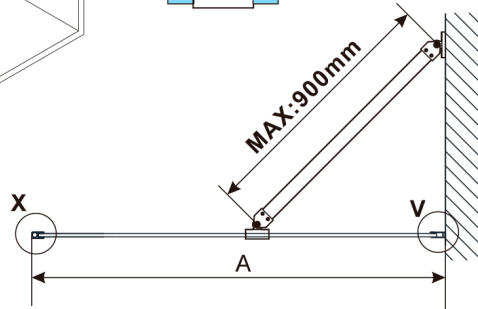

ESCA GOLD MATT jednodílná sprchová zástěna k instalaci ke stěně, sklo čiré, 1100 mm

Objednací kód: ES1011-04

Rozměry

Šířka: 1100 mm
Výška: 2100 mm

Parametry

Záruka: 2 roky

Technický list

MODEL	A,mm
ES1070, ES1170, ES1270, ES1370, ES1570	690~705
ES1080, ES1180, ES1280, ES1380, ES1580	790~805
ES1090, ES1190, ES1290, ES1390, ES1590	890~905
ES1010, ES1110, ES1210, ES1310, ES1510	990~1005
ES1011, ES1111, ES1211, ES1311, ES1511	1090~1105
ES1012, ES1112, ES1212, ES1312, ES1512	1190~1205
ES1013, ES1113, ES1213, ES1313, ES1513	1290~1305
ES1014, ES1114, ES1214, ES1314, ES1514	1390~1405
ES1015, ES1115, ES1215, ES1315, ES1515	1490~1505

MODEL	A,mm
ES1070, ES1170, ES1270, ES1370, ES1570	690-705
ES1080, ES1180, ES1280, ES1380, ES1580	790-805
ES1090, ES1190, ES1290, ES1390, ES1590	890-905
ES1010, ES1110, ES1210, ES1310, ES1510	990-1005
ES1011, ES1111, ES1211, ES1311, ES1511	1090-1105
ES1012, ES1112, ES1212, ES1312, ES1512	1190-1205

MODEL	A,mm
ES1070	686~701
ES1080	786~801
ES1090	886~901
ES1010	986~1001
ES1011	1086~1101
ES1012	1186~1201
ES1013	1286~1301
ES1014	1386~1401
ES1015	1486~1501

MODEL	B,mm
ES1030	285
ES1040	385
ES1050	485
ES1060	585