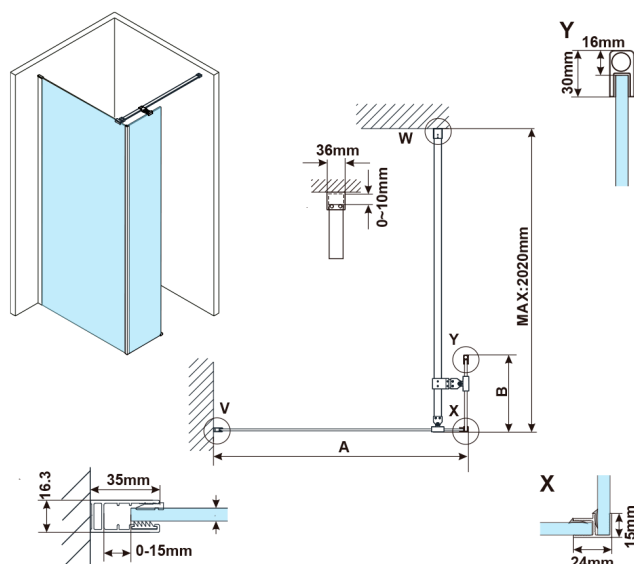

ESCA GOLD MATT jednodílná sprchová zástěna k instalaci ke stěně, sklo čiré, 1100 mm

Objednací kód: ES1011-04

Rozměry

Šířka: 1100 mm
Výška: 2100 mm

Parametry

Záruka: 2 roky

Technický list

MODEL	A,mm
ES1070, ES1170, ES1270, ES1370, ES1570	690~705
ES1080, ES1180, ES1280, ES1380, ES1580	790~805
ES1090, ES1190, ES1290, ES1390, ES1590	890~905
ES1010, ES1110, ES1210, ES1310, ES1510	990~1005
ES1011, ES1111, ES1211, ES1311, ES1511	1090~1105
ES1012, ES1112, ES1212, ES1312, ES1512	1190~1205
ES1013, ES1113, ES1213, ES1313, ES1513	1290~1305
ES1014, ES1114, ES1214, ES1314, ES1514	1390~1405
ES1015, ES1115, ES1215, ES1315, ES1515	1490~1505

MODEL	A,mm
ES1070, ES1170, ES1270, ES1370, ES1570	690-705
ES1080, ES1180, ES1280, ES1380, ES1580	790-805
ES1090, ES1190, ES1290, ES1390, ES1590	890-905
ES1010, ES1110, ES1210, ES1310, ES1510	990-1005
ES1011, ES1111, ES1211, ES1311, ES1511	1090-1105
ES1012, ES1112, ES1212, ES1312, ES1512	1190-1205

MODEL	A,mm
ES1070	686~701
ES1080	786~801
ES1090	886~901
ES1010	986~1001
ES1011	1086~1101
ES1012	1186~1201
ES1013	1286~1301
ES1014	1386~1401
ES1015	1486~1501

MODEL	B,mm
ES1030	285
ES1040	385
ES1050	485
ES1060	585