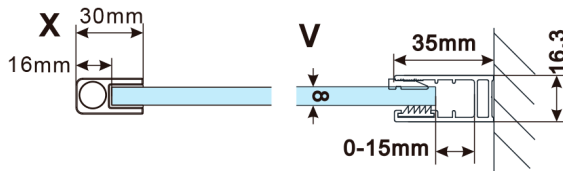

ESCA GOLD MATT jednodílná sprchová zástěna k instalaci ke stěně, sklo čiré, 1100 mm

Objednací kód: ES1011-04

Rozměry

Šířka: 1100 mm
Výška: 2100 mm

Parametry

Záruka: 2 roky

Technický list

MODEL	A,mm
ES1070, ES1170, ES1270, ES1370, ES1570	690~705
ES1080, ES1180, ES1280, ES1380, ES1580	790~805
ES1090, ES1190, ES1290, ES1390, ES1590	890~905
ES1010, ES1110, ES1210, ES1310, ES1510	990~1005
ES1011, ES1111, ES1211, ES1311, ES1511	1090~1105
ES1012, ES1112, ES1212, ES1312, ES1512	1190~1205
ES1013, ES1113, ES1213, ES1313, ES1513	1290~1305
ES1014, ES1114, ES1214, ES1314, ES1514	1390~1405
ES1015, ES1115, ES1215, ES1315, ES1515	1490~1505

MODEL	A,mm
ES1070, ES1170, ES1270, ES1370, ES1570	690-705
ES1080, ES1180, ES1280, ES1380, ES1580	790-805
ES1090, ES1190, ES1290, ES1390, ES1590	890-905
ES1010, ES1110, ES1210, ES1310, ES1510	990-1005
ES1011, ES1111, ES1211, ES1311, ES1511	1090-1105
ES1012, ES1112, ES1212, ES1312, ES1512	1190-1205

MODEL	A,mm
ES1070	686~701
ES1080	786~801
ES1090	886~901
ES1010	986~1001
ES1011	1086~1101
ES1012	1186~1201
ES1013	1286~1301
ES1014	1386~1401
ES1015	1486~1501

MODEL	B,mm
ES1030	285
ES1040	385
ES1050	485
ES1060	585