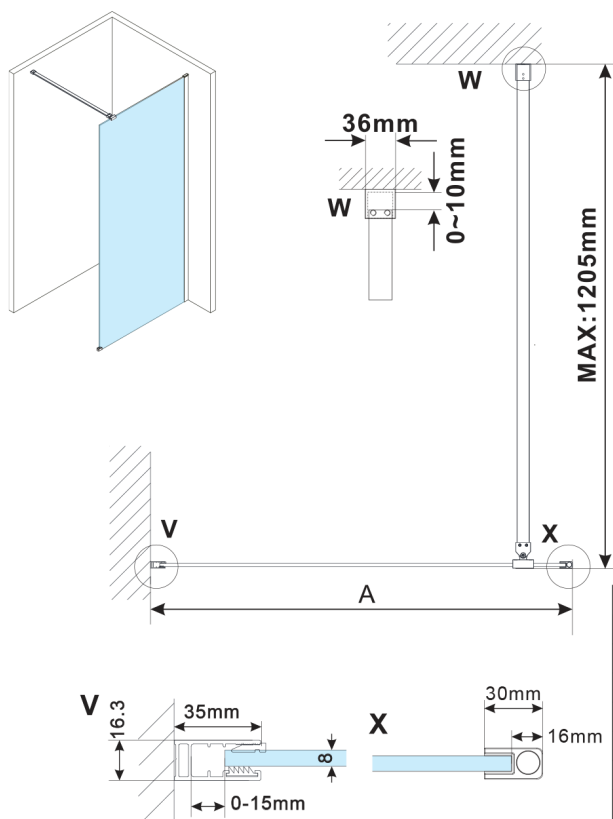

ESCA GOLD MATT jednodílná sprchová zástěna k instalaci ke stěně, sklo čiré, 1100 mm

Objednací kód: ES1011-04

Rozměry

Výška: 2100 mm

Hloubka: 1100 mm

Parametry

Záruka: 2 roky

Technický list

MODEL	A,mm
ES1070, ES1170, ES1270, ES1370, ES1570	690~705
ES1080, ES1180, ES1280, ES1380, ES1580	790~805
ES1090, ES1190, ES1290, ES1390, ES1590	890~905
ES1010, ES1110, ES1210, ES1310, ES1510	990~1005
ES1011, ES1111, ES1211, ES1311, ES1511	1090~1105
ES1012, ES1112, ES1212, ES1312, ES1512	1190~1205
ES1013, ES1113, ES1213, ES1313, ES1513	1290~1305
ES1014, ES1114, ES1214, ES1314, ES1514	1390~1405
ES1015, ES1115, ES1215, ES1315, ES1515	1490~1505

MODEL	A,mm
ES1070, ES1170, ES1270, ES1370, ES1570	690-705
ES1080, ES1180, ES1280, ES1380, ES1580	790-805
ES1090, ES1190, ES1290, ES1390, ES1590	890-905
ES1010, ES1110, ES1210, ES1310, ES1510	990-1005
ES1011, ES1111, ES1211, ES1311, ES1511	1090-1105
ES1012, ES1112, ES1212, ES1312, ES1512	1190-1205