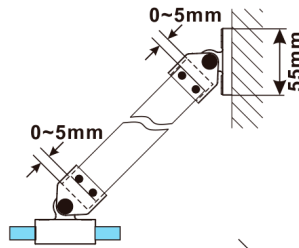

ESCA GOLD MATT jednodílná sprchová zástěna k instalaci ke stěně, sklo čiré, 1100 mm

Objednací kód: ES1011-04

Rozměry

Výška: 2100 mm

Hloubka: 1100 mm

Parametry

Záruka: 2 roky

Technický list

MODEL	A,mm
ES1070, ES1170, ES1270, ES1370, ES1570	690~705
ES1080, ES1180, ES1280, ES1380, ES1580	790~805
ES1090, ES1190, ES1290, ES1390, ES1590	890~905
ES1010, ES1110, ES1210, ES1310, ES1510	990~1005
ES1011, ES1111, ES1211, ES1311, ES1511	1090~1105
ES1012, ES1112, ES1212, ES1312, ES1512	1190~1205
ES1013, ES1113, ES1213, ES1313, ES1513	1290~1305
ES1014, ES1114, ES1214, ES1314, ES1514	1390~1405
ES1015, ES1115, ES1215, ES1315, ES1515	1490~1505

MODEL	A,mm
ES1070, ES1170, ES1270, ES1370, ES1570	690-705
ES1080, ES1180, ES1280, ES1380, ES1580	790-805
ES1090, ES1190, ES1290, ES1390, ES1590	890-905
ES1010, ES1110, ES1210, ES1310, ES1510	990-1005
ES1011, ES1111, ES1211, ES1311, ES1511	1090-1105
ES1012, ES1112, ES1212, ES1312, ES1512	1190-1205