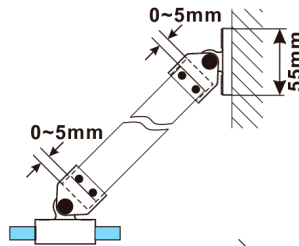

ESCA GOLD MATT jednodílná sprchová zástěna k instalaci ke stěně, sklo čiré, 1100 mm

Objednací kód: ES1011-04

Rozměry

Šířka: 1100 mm
Výška: 2100 mm

Parametry

Záruka: 2 roky

Technický list

MODEL	A,mm
ES1070, ES1170, ES1270, ES1370, ES1570	690~705
ES1080, ES1180, ES1280, ES1380, ES1580	790~805
ES1090, ES1190, ES1290, ES1390, ES1590	890~905
ES1010, ES1110, ES1210, ES1310, ES1510	990~1005
ES1011, ES1111, ES1211, ES1311, ES1511	1090~1105
ES1012, ES1112, ES1212, ES1312, ES1512	1190~1205
ES1013, ES1113, ES1213, ES1313, ES1513	1290~1305
ES1014, ES1114, ES1214, ES1314, ES1514	1390~1405
ES1015, ES1115, ES1215, ES1315, ES1515	1490~1505

MODEL	A,mm
ES1070, ES1170, ES1270, ES1370, ES1570	690-705
ES1080, ES1180, ES1280, ES1380, ES1580	790-805
ES1090, ES1190, ES1290, ES1390, ES1590	890-905
ES1010, ES1110, ES1210, ES1310, ES1510	990-1005
ES1011, ES1111, ES1211, ES1311, ES1511	1090-1105
ES1012, ES1112, ES1212, ES1312, ES1512	1190-1205

MODEL	A,mm
ES1070	686~701
ES1080	786~801
ES1090	886~901
ES1010	986~1001
ES1011	1086~1101
ES1012	1186~1201
ES1013	1286~1301
ES1014	1386~1401
ES1015	1486~1501

MODEL	B,mm
ES1030	285
ES1040	385
ES1050	485
ES1060	585