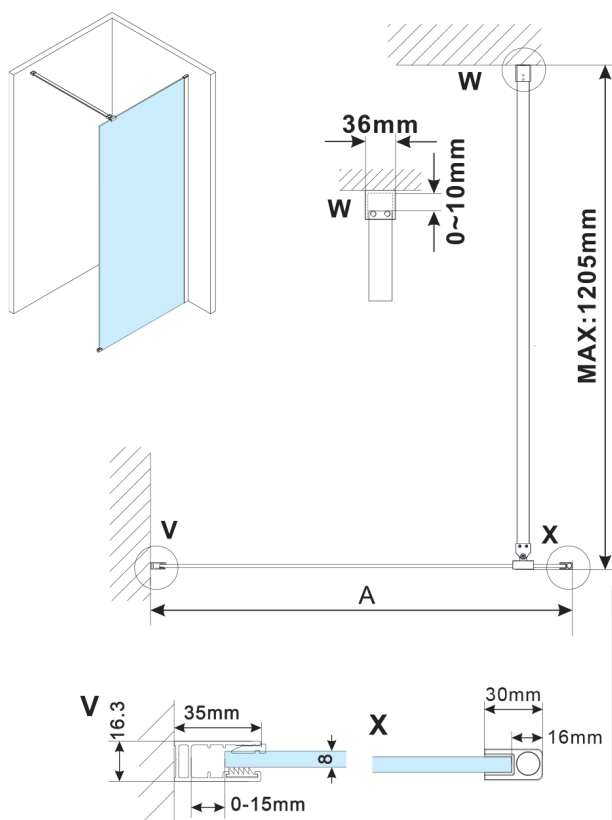

ESCA GOLD MATT jednodílná sprchová zástěna k instalaci ke stěně, sklo čiré, 1000 mm

Objednací kód: ES1010-04

Rozměry

Šířka: 1000 mm

Výška: 2100 mm

Parametry

Záruka: 2 roky

Technický list

| MODEL | A,mm |
|------------------------------------|-----------|
| ES1070,ES1170,ES1270,ES1370,ES1570 | 690~705 |
| ES1080,ES1180,ES1280,ES1380,ES1580 | 790~805 |
| ES1090,ES1190,ES1290,ES1390,ES1590 | 890~905 |
| ES1010,ES1110,ES1210,ES1310,ES1510 | 990~1005 |
| ES1011,ES1111,ES1211,ES1311,ES1511 | 1090~1105 |
| ES1012,ES1112,ES1212,ES1312,ES1512 | 1190~1205 |
| ES1013,ES1113,ES1213,ES1313,ES1513 | 1290~1305 |
| ES1014,ES1114,ES1214,ES1314,ES1514 | 1390~1405 |
| ES1015,ES1115,ES1215,ES1315,ES1515 | 1490~1505 |

| MODEL | A,mm |
|--|-----------|
| ES1070, ES1170, ES1270, ES1370, ES1570 | 690-705 |
| ES1080, ES1180, ES1280, ES1380, ES1580 | 790-805 |
| ES1090, ES1190, ES1290, ES1390, ES1590 | 890-905 |
| ES1010, ES1110, ES1210, ES1310, ES1510 | 990-1005 |
| ES1011, ES1111, ES1211, ES1311, ES1511 | 1090-1105 |
| ES1012, ES1112, ES1212, ES1312, ES1512 | 1190-1205 |

| MODEL | B,mm |
|--------|------|
| ES1030 | 285 |
| ES1040 | 385 |
| ES1050 | 485 |
| ES1060 | 585 |