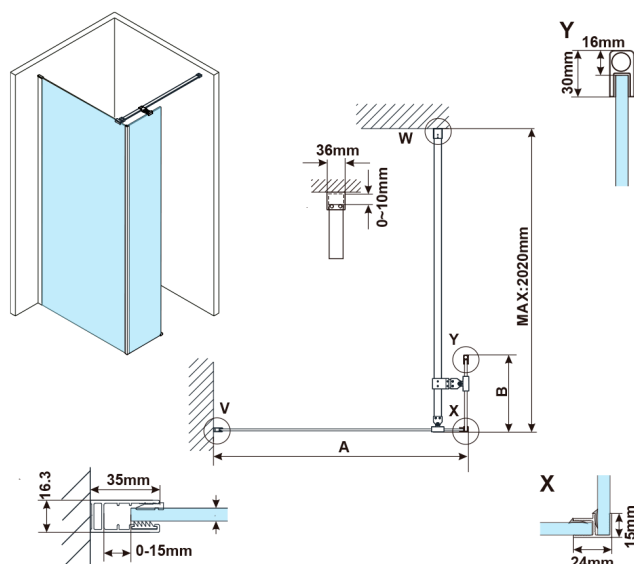

ESCA GOLD MATT jednodílná sprchová zástěna k instalaci ke stěně, sklo čiré, 1000 mm

Objednací kód: ES1010-04

Rozměry

Šířka: 1000 mm

Výška: 2100 mm

Parametry

Záruka: 2 roky

Technický list

| MODEL | A,mm |
|------------------------------------|-----------|
| ES1070,ES1170,ES1270,ES1370,ES1570 | 690~705 |
| ES1080,ES1180,ES1280,ES1380,ES1580 | 790~805 |
| ES1090,ES1190,ES1290,ES1390,ES1590 | 890~905 |
| ES1010,ES1110,ES1210,ES1310,ES1510 | 990~1005 |
| ES1011,ES1111,ES1211,ES1311,ES1511 | 1090~1105 |
| ES1012,ES1112,ES1212,ES1312,ES1512 | 1190~1205 |
| ES1013,ES1113,ES1213,ES1313,ES1513 | 1290~1305 |
| ES1014,ES1114,ES1214,ES1314,ES1514 | 1390~1405 |
| ES1015,ES1115,ES1215,ES1315,ES1515 | 1490~1505 |

| MODEL | A,mm |
|--|-----------|
| ES1070, ES1170, ES1270, ES1370, ES1570 | 690-705 |
| ES1080, ES1180, ES1280, ES1380, ES1580 | 790-805 |
| ES1090, ES1190, ES1290, ES1390, ES1590 | 890-905 |
| ES1010, ES1110, ES1210, ES1310, ES1510 | 990-1005 |
| ES1011, ES1111, ES1211, ES1311, ES1511 | 1090-1105 |
| ES1012, ES1112, ES1212, ES1312, ES1512 | 1190-1205 |

| MODEL | B,mm |
|--------|------|
| ES1030 | 285 |
| ES1040 | 385 |
| ES1050 | 485 |
| ES1060 | 585 |