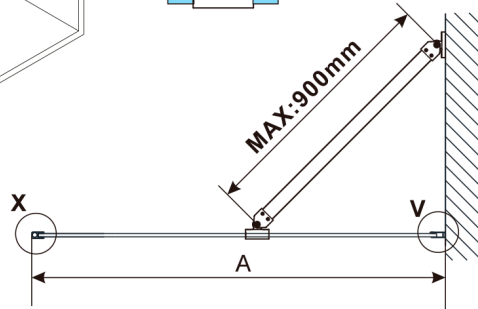

ESCA GOLD MATT jednodílná sprchová zástěna k instalaci ke stěně, sklo čiré, 1000 mm

Objednací kód: ES1010-04

Rozměry

Šířka: 1000 mm

Výška: 2100 mm

Parametry

Záruka: 2 roky

Technický list

| MODEL | A,mm |
|------------------------------------|-----------|
| ES1070,ES1170,ES1270,ES1370,ES1570 | 690~705 |
| ES1080,ES1180,ES1280,ES1380,ES1580 | 790~805 |
| ES1090,ES1190,ES1290,ES1390,ES1590 | 890~905 |
| ES1010,ES1110,ES1210,ES1310,ES1510 | 990~1005 |
| ES1011,ES1111,ES1211,ES1311,ES1511 | 1090~1105 |
| ES1012,ES1112,ES1212,ES1312,ES1512 | 1190~1205 |
| ES1013,ES1113,ES1213,ES1313,ES1513 | 1290~1305 |
| ES1014,ES1114,ES1214,ES1314,ES1514 | 1390~1405 |
| ES1015,ES1115,ES1215,ES1315,ES1515 | 1490~1505 |

| MODEL | A,mm |
|--|-----------|
| ES1070, ES1170, ES1270, ES1370, ES1570 | 690-705 |
| ES1080, ES1180, ES1280, ES1380, ES1580 | 790-805 |
| ES1090, ES1190, ES1290, ES1390, ES1590 | 890-905 |
| ES1010, ES1110, ES1210, ES1310, ES1510 | 990-1005 |
| ES1011, ES1111, ES1211, ES1311, ES1511 | 1090-1105 |
| ES1012, ES1112, ES1212, ES1312, ES1512 | 1190-1205 |

| MODEL | B,mm |
|--------|------|
| ES1030 | 285 |
| ES1040 | 385 |
| ES1050 | 485 |
| ES1060 | 585 |