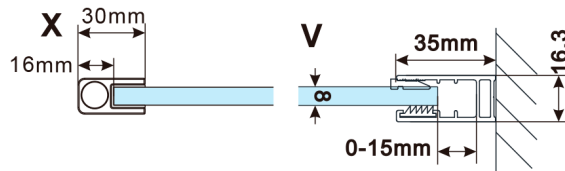

ESCA GOLD MATT jednodílná sprchová zástěna k instalaci ke stěně, sklo čiré, 1000 mm

Objednací kód: ES1010-04

Rozměry

Šířka: 1000 mm

Výška: 2100 mm

Parametry

Záruka: 2 roky

Technický list

| MODEL | A,mm |
|------------------------------------|-----------|
| ES1070,ES1170,ES1270,ES1370,ES1570 | 690~705 |
| ES1080,ES1180,ES1280,ES1380,ES1580 | 790~805 |
| ES1090,ES1190,ES1290,ES1390,ES1590 | 890~905 |
| ES1010,ES1110,ES1210,ES1310,ES1510 | 990~1005 |
| ES1011,ES1111,ES1211,ES1311,ES1511 | 1090~1105 |
| ES1012,ES1112,ES1212,ES1312,ES1512 | 1190~1205 |
| ES1013,ES1113,ES1213,ES1313,ES1513 | 1290~1305 |
| ES1014,ES1114,ES1214,ES1314,ES1514 | 1390~1405 |
| ES1015,ES1115,ES1215,ES1315,ES1515 | 1490~1505 |

| MODEL | A,mm |
|--|-----------|
| ES1070, ES1170, ES1270, ES1370, ES1570 | 690-705 |
| ES1080, ES1180, ES1280, ES1380, ES1580 | 790-805 |
| ES1090, ES1190, ES1290, ES1390, ES1590 | 890-905 |
| ES1010, ES1110, ES1210, ES1310, ES1510 | 990-1005 |
| ES1011, ES1111, ES1211, ES1311, ES1511 | 1090-1105 |
| ES1012, ES1112, ES1212, ES1312, ES1512 | 1190-1205 |

| MODEL | B,mm |
|--------|------|
| ES1030 | 285 |
| ES1040 | 385 |
| ES1050 | 485 |
| ES1060 | 585 |