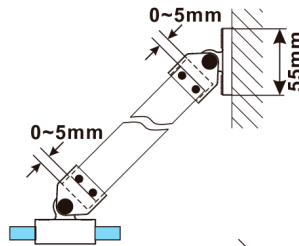

ESCA GOLD MATT jednodílná sprchová zástěna k instalaci ke stěně, sklo čiré, 1000 mm

Objednací kód: ES1010-04

Rozměry

Šířka: 1000 mm

Výška: 2100 mm

Parametry

Záruka: 2 roky

Technický list

| MODEL | A,mm |
|------------------------------------|-----------|
| ES1070,ES1170,ES1270,ES1370,ES1570 | 690~705 |
| ES1080,ES1180,ES1280,ES1380,ES1580 | 790~805 |
| ES1090,ES1190,ES1290,ES1390,ES1590 | 890~905 |
| ES1010,ES1110,ES1210,ES1310,ES1510 | 990~1005 |
| ES1011,ES1111,ES1211,ES1311,ES1511 | 1090~1105 |
| ES1012,ES1112,ES1212,ES1312,ES1512 | 1190~1205 |
| ES1013,ES1113,ES1213,ES1313,ES1513 | 1290~1305 |
| ES1014,ES1114,ES1214,ES1314,ES1514 | 1390~1405 |
| ES1015,ES1115,ES1215,ES1315,ES1515 | 1490~1505 |

| MODEL | A,mm |
|--|-----------|
| ES1070, ES1170, ES1270, ES1370, ES1570 | 690-705 |
| ES1080, ES1180, ES1280, ES1380, ES1580 | 790-805 |
| ES1090, ES1190, ES1290, ES1390, ES1590 | 890-905 |
| ES1010, ES1110, ES1210, ES1310, ES1510 | 990-1005 |
| ES1011, ES1111, ES1211, ES1311, ES1511 | 1090-1105 |
| ES1012, ES1112, ES1212, ES1312, ES1512 | 1190-1205 |

| MODEL | B,mm |
|--------|------|
| ES1030 | 285 |
| ES1040 | 385 |
| ES1050 | 485 |
| ES1060 | 585 |