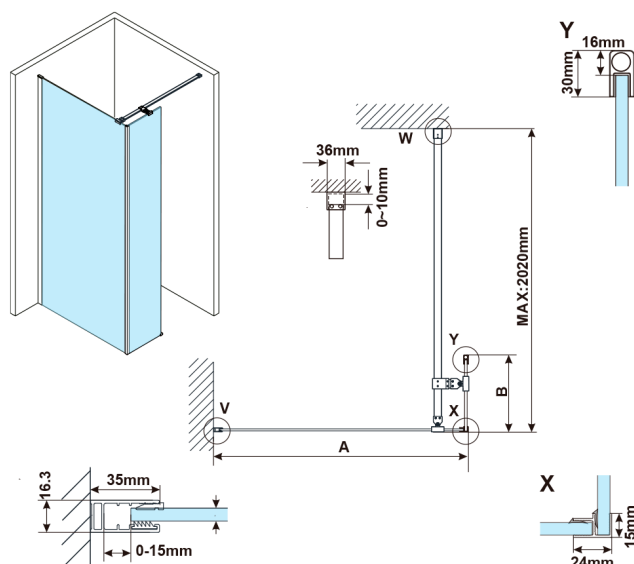

ESCA WHITE MATT jednodílná sprchová zástěna k instalaci ke stěně, sklo čiré, 1500 mm

Objednací kód: ES1015-03

Rozměry

Šířka: 1500 mm

Výška: 2100 mm

Parametry

Záruka: 2 roky

Technický list

MODEL	A,mm
ES1070,ES1170,ES1270,ES1370,ES1570	690~705
ES1080,ES1180,ES1280,ES1380,ES1580	790~805
ES1090,ES1190,ES1290,ES1390,ES1590	890~905
ES1010,ES1110,ES1210,ES1310,ES1510	990~1005
ES1011,ES1111,ES1211,ES1311,ES1511	1090~1105
ES1012,ES1112,ES1212,ES1312,ES1512	1190~1205
ES1013,ES1113,ES1213,ES1313,ES1513	1290~1305
ES1014,ES1114,ES1214,ES1314,ES1514	1390~1405
ES1015,ES1115,ES1215,ES1315,ES1515	1490~1505

MODEL	A,mm
ES1070	686~701
ES1080	786~801
ES1090	886~901
ES1010	986~1001
ES1011	1086~1101
ES1012	1186~1201
ES1013	1286~1301
ES1014	1386~1401
ES1015	1486~1501

MODEL	B,mm
ES1030	285
ES1040	385
ES1050	485
ES1060	585