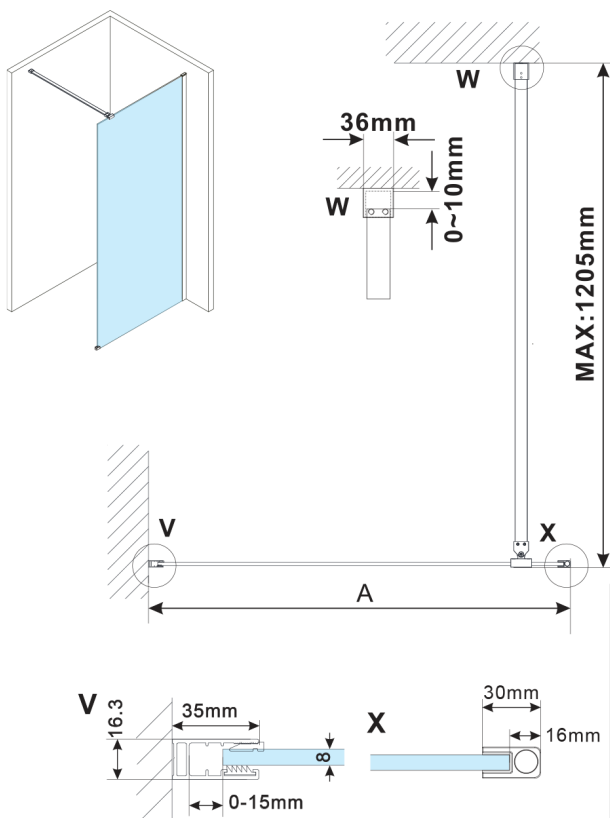

ESCA WHITE MATT jednodílná sprchová zástěna k instalaci ke stěně, sklo čiré, 1500 mm

Objednací kód: ES1015-03

Rozměry

Šířka: 1500 mm

Výška: 2100 mm

Parametry

Záruka: 2 roky

Technický list

MODEL	A,mm
ES1070,ES1170,ES1270,ES1370,ES1570	690~705
ES1080,ES1180,ES1280,ES1380,ES1580	790~805
ES1090,ES1190,ES1290,ES1390,ES1590	890~905
ES1010,ES1110,ES1210,ES1310,ES1510	990~1005
ES1011,ES1111,ES1211,ES1311,ES1511	1090~1105
ES1012,ES1112,ES1212,ES1312,ES1512	1190~1205
ES1013,ES1113,ES1213,ES1313,ES1513	1290~1305
ES1014,ES1114,ES1214,ES1314,ES1514	1390~1405
ES1015,ES1115,ES1215,ES1315,ES1515	1490~1505

MODEL	A,mm
ES1070	686~701
ES1080	786~801
ES1090	886~901
ES1010	986~1001
ES1011	1086~1101
ES1012	1186~1201
ES1013	1286~1301
ES1014	1386~1401
ES1015	1486~1501

MODEL	B,mm
ES1030	285
ES1040	385
ES1050	485
ES1060	585