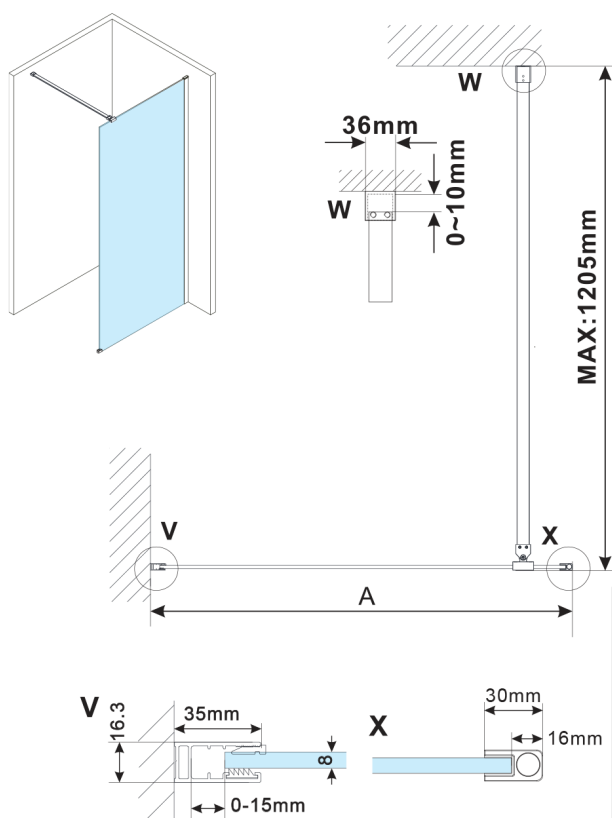

ESCA WHITE MATT jednodílná sprchová zástěna k instalaci ke stěně, sklo čiré, 1500 mm

Objednací kód: ES1015-03

Rozměry

Výška: 2100 mm

Hloubka: 1500 mm

Parametry

Záruka: 2 roky

Technický list

MODEL	A,mm
ES1070,ES1170,ES1270,ES1370,ES1570	690~705
ES1080,ES1180,ES1280,ES1380,ES1580	790~805
ES1090,ES1190,ES1290,ES1390,ES1590	890~905
ES1010,ES1110,ES1210,ES1310,ES1510	990~1005
ES1011,ES1111,ES1211,ES1311,ES1511	1090~1105
ES1012,ES1112,ES1212,ES1312,ES1512	1190~1205
ES1013,ES1113,ES1213,ES1313,ES1513	1290~1305
ES1014,ES1114,ES1214,ES1314,ES1514	1390~1405
ES1015,ES1115,ES1215,ES1315,ES1515	1490~1505