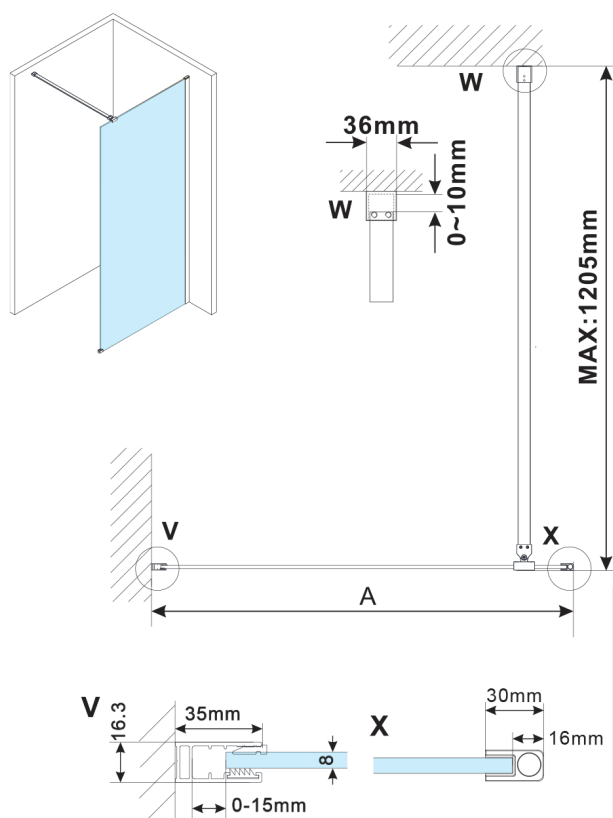

ESCA WHITE MATT jednodílná sprchová zástěna k instalaci ke stěně, sklo čiré, 1400 mm

Objednací kód: ES1014-03

Rozměry

Výška: 2100 mm

Hloubka: 1400 mm

Parametry

Záruka: 2 roky

Technický list

MODEL	A, mm
ES1070, ES1170, ES1270, ES1370, ES1570	690~705
ES1080, ES1180, ES1280, ES1380, ES1580	790~805
ES1090, ES1190, ES1290, ES1390, ES1590	890~905
ES1010, ES1110, ES1210, ES1310, ES1510	990~1005
ES1011, ES1111, ES1211, ES1311, ES1511	1090~1105
ES1012, ES1112, ES1212, ES1312, ES1512	1190~1205
ES1013, ES1113, ES1213, ES1313, ES1513	1290~1305
ES1014, ES1114, ES1214, ES1314, ES1514	1390~1405
ES1015, ES1115, ES1215, ES1315, ES1515	1490~1505