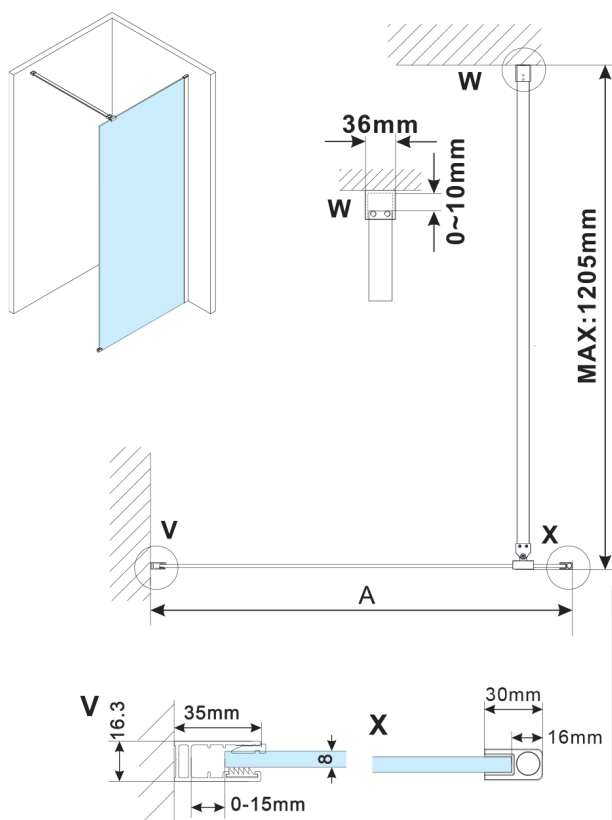

# ESCA WHITE MATT jednodílná sprchová zástěna k instalaci ke stěně, sklo čiré, 1400 mm

Objednací kód: ES1014-03

## Rozměry

Šířka: 1400 mm

Výška: 2100 mm

## Technický list

MODEL	A,mm
ES1070, ES1170, ES1270, ES1370, ES1570	690~705
ES1080, ES1180, ES1280, ES1380, ES1580	790~805
ES1090, ES1190, ES1290, ES1390, ES1590	890~905
ES1010, ES1110, ES1210, ES1310, ES1510	990~1005
ES1011, ES1111, ES1211, ES1311, ES1511	1090~1105
ES1012, ES1112, ES1212, ES1312, ES1512	1190~1205
ES1013, ES1113, ES1213, ES1313, ES1513	1290~1305
ES1014, ES1114, ES1214, ES1314, ES1514	1390~1405
ES1015, ES1115, ES1215, ES1315, ES1515	1490~1505

MODEL	A,mm
ES1070	686~701
ES1080	786~801
ES1090	886~901
ES1010	986~1001
ES1011	1086~1101
ES1012	1186~1201
ES1013	1286~1301
ES1014	1386~1401
ES1015	1486~1501

MODEL	B,mm
ES1030	285
ES1040	385
ES1050	485
ES1060	585