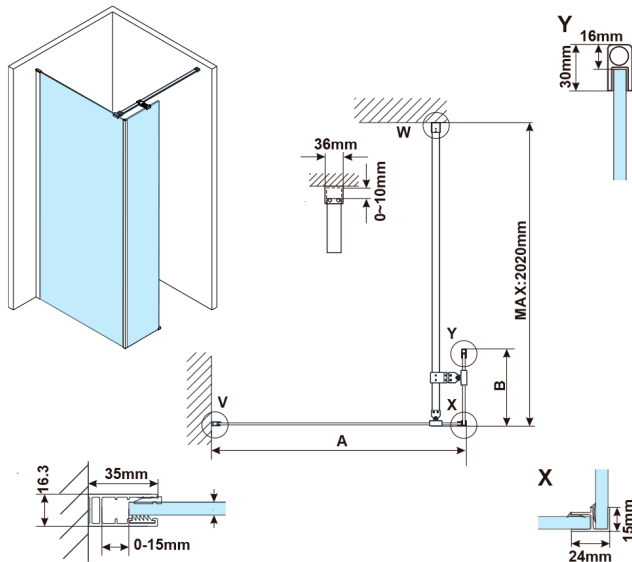

# ESCA WHITE MATT jednodílná sprchová zástěna k instalaci ke stěně, sklo čiré, 1400 mm

Objednací kód: ES1014-03

## Rozměry

Šířka: 1400 mm

Výška: 2100 mm

## Technický list

MODEL	A,mm
ES1070, ES1170, ES1270, ES1370, ES1570	690~705
ES1080, ES1180, ES1280, ES1380, ES1580	790~805
ES1090, ES1190, ES1290, ES1390, ES1590	890~905
ES1010, ES1110, ES1210, ES1310, ES1510	990~1005
ES1011, ES1111, ES1211, ES1311, ES1511	1090~1105
ES1012, ES1112, ES1212, ES1312, ES1512	1190~1205
ES1013, ES1113, ES1213, ES1313, ES1513	1290~1305
ES1014, ES1114, ES1214, ES1314, ES1514	1390~1405
ES1015, ES1115, ES1215, ES1315, ES1515	1490~1505

MODEL	A,mm
ES1070	686~701
ES1080	786~801
ES1090	886~901
ES1010	986~1001
ES1011	1086~1101
ES1012	1186~1201
ES1013	1286~1301
ES1014	1386~1401
ES1015	1486~1501

MODEL	B,mm
ES1030	285
ES1040	385
ES1050	485
ES1060	585