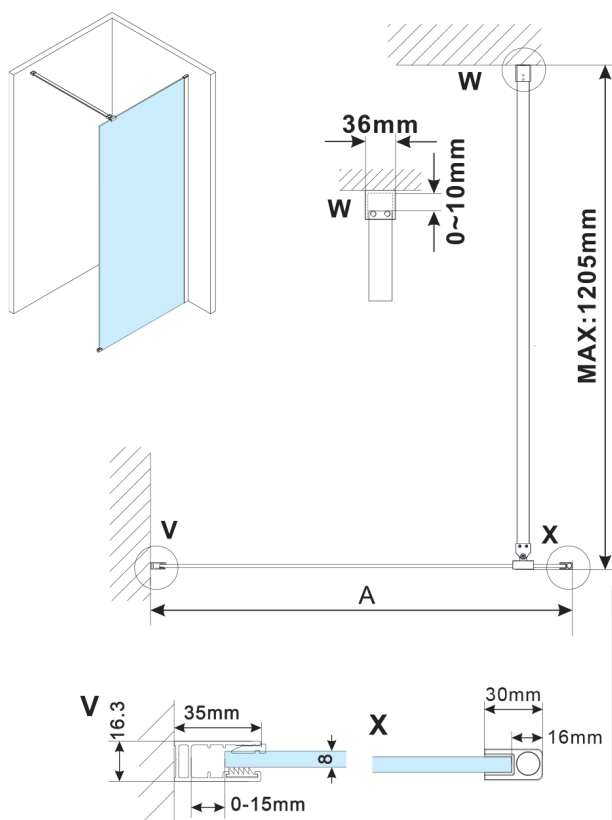

ESCA WHITE MATT jednodílná sprchová zástěna k instalaci ke stěně, sklo čiré, 1300 mm

Objednací kód: ES1013-03

Rozměry

Šířka: 1300 mm

Výška: 2100 mm

Parametry

Záruka: 2 roky

Technický list

MODEL	A,mm
ES1070, ES1170, ES1270, ES1370, ES1570	690~705
ES1080, ES1180, ES1280, ES1380, ES1580	790~805
ES1090, ES1190, ES1290, ES1390, ES1590	890~905
ES1010, ES1110, ES1210, ES1310, ES1510	990~1005
ES1011, ES1111, ES1211, ES1311, ES1511	1090~1105
ES1012, ES1112, ES1212, ES1312, ES1512	1190~1205
ES1013, ES1113, ES1213, ES1313, ES1513	1290~1305
ES1014, ES1114, ES1214, ES1314, ES1514	1390~1405
ES1015, ES1115, ES1215, ES1315, ES1515	1490~1505

MODEL	A,mm
ES1070	686~701
ES1080	786~801
ES1090	886~901
ES1010	986~1001
ES1011	1086~1101
ES1012	1186~1201
ES1013	1286~1301
ES1014	1386~1401
ES1015	1486~1501

MODEL	B,mm
ES1030	285
ES1040	385
ES1050	485
ES1060	585