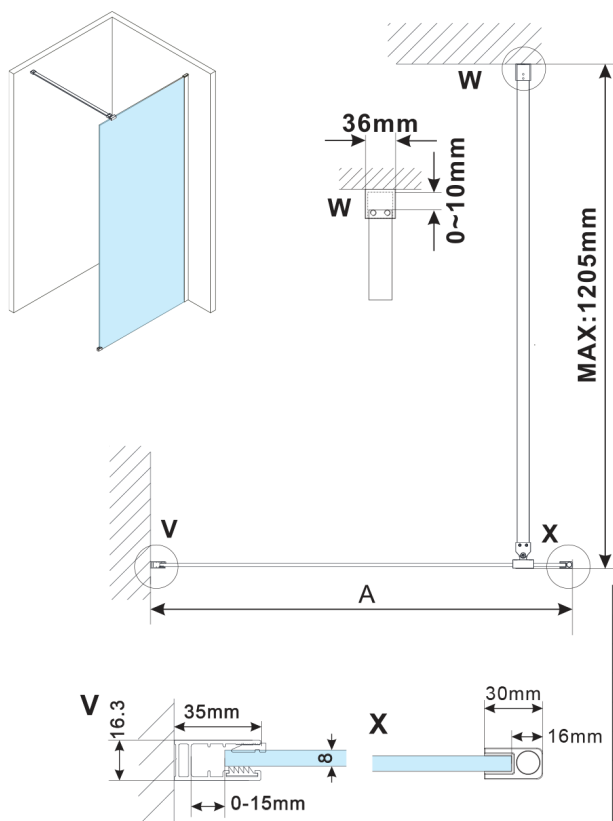

ESCA WHITE MATT jednodílná sprchová zástěna k instalaci ke stěně, sklo čiré, 1300 mm

Objednací kód: ES1013-03

Rozměry

Výška: 2100 mm

Hloubka: 1300 mm

Parametry

Záruka: 2 roky

Technický list

MODEL	A,mm
ES1070,ES1170,ES1270,ES1370,ES1570	690~705
ES1080,ES1180,ES1280,ES1380,ES1580	790~805
ES1090,ES1190,ES1290,ES1390,ES1590	890~905
ES1010,ES1110,ES1210,ES1310,ES1510	990~1005
ES1011,ES1111,ES1211,ES1311,ES1511	1090~1105
ES1012,ES1112,ES1212,ES1312,ES1512	1190~1205
ES1013,ES1113,ES1213,ES1313,ES1513	1290~1305
ES1014,ES1114,ES1214,ES1314,ES1514	1390~1405
ES1015,ES1115,ES1215,ES1315,ES1515	1490~1505