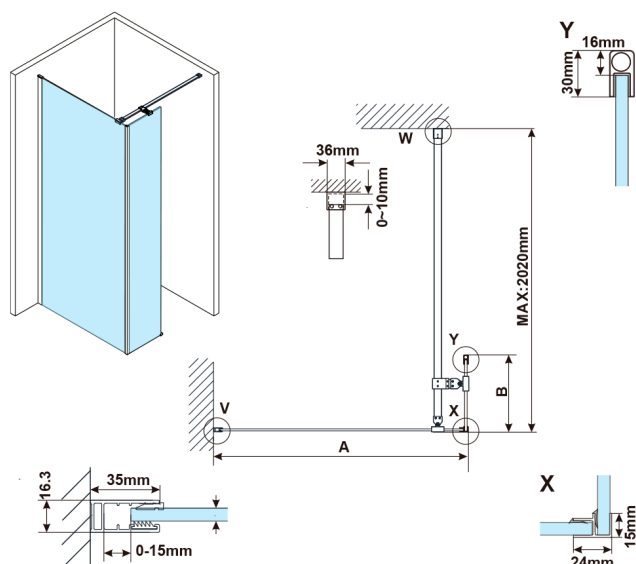

ESCA WHITE MATT jednodílná sprchová zástěna k instalaci ke stěně, sklo čiré, 1300 mm

Objednací kód: ES1013-03

Rozměry

Šířka: 1300 mm

Výška: 2100 mm

Parametry

Záruka: 2 roky

Technický list

MODEL	A,mm
ES1070, ES1170, ES1270, ES1370, ES1570	690~705
ES1080, ES1180, ES1280, ES1380, ES1580	790~805
ES1090, ES1190, ES1290, ES1390, ES1590	890~905
ES1010, ES1110, ES1210, ES1310, ES1510	990~1005
ES1011, ES1111, ES1211, ES1311, ES1511	1090~1105
ES1012, ES1112, ES1212, ES1312, ES1512	1190~1205
ES1013, ES1113, ES1213, ES1313, ES1513	1290~1305
ES1014, ES1114, ES1214, ES1314, ES1514	1390~1405
ES1015, ES1115, ES1215, ES1315, ES1515	1490~1505

MODEL	A,mm
ES1070	686~701
ES1080	786~801
ES1090	886~901
ES1010	986~1001
ES1011	1086~1101
ES1012	1186~1201
ES1013	1286~1301
ES1014	1386~1401
ES1015	1486~1501

MODEL	B,mm
ES1030	285
ES1040	385
ES1050	485
ES1060	585