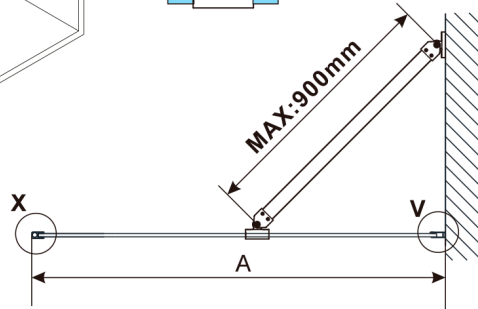

ESCA WHITE MATT jednodílná sprchová zástěna k instalaci ke stěně, sklo čiré, 1200 mm

Objednací kód: ES1012-03

Rozměry

Šířka: 1200 mm

Výška: 2100 mm

Parametry

Záruka: 2 roky

Technický list

MODEL	A,mm
ES1070, ES1170, ES1270, ES1370, ES1570	690~705
ES1080, ES1180, ES1280, ES1380, ES1580	790~805
ES1090, ES1190, ES1290, ES1390, ES1590	890~905
ES1010, ES1110, ES1210, ES1310, ES1510	990~1005
ES1011, ES1111, ES1211, ES1311, ES1511	1090~1105
ES1012, ES1112, ES1212, ES1312, ES1512	1190~1205
ES1013, ES1113, ES1213, ES1313, ES1513	1290~1305
ES1014, ES1114, ES1214, ES1314, ES1514	1390~1405
ES1015, ES1115, ES1215, ES1315, ES1515	1490~1505

MODEL	A,mm
ES1070,ES1170,ES1270,ES1370,ES1570	690-705
ES1080,ES1180,ES1280,ES1380,ES1580	790-805
ES1090,ES1190,ES1290,ES1390,ES1590	890-905
ES1010,ES1110,ES1210,ES1310,ES1510	990-1005
ES1011,ES1111,ES1211,ES1311,ES1511	1090-1105
ES1012,ES1112,ES1212,ES1312,ES1512	1190-1205

MODEL	A,mm
ES1070	686~701
ES1080	786~801
ES1090	886~901
ES1010	986~1001
ES1011	1086~1101
ES1012	1186~1201
ES1013	1286~1301
ES1014	1386~1401
ES1015	1486~1501

MODEL	B,mm
ES1030	285
ES1040	385
ES1050	485
ES1060	585