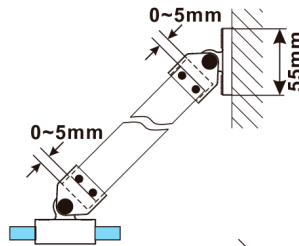

ESCA WHITE MATT jednodílná sprchová zástěna k instalaci ke stěně, sklo čiré, 1200 mm

Objednací kód: ES1012-03

Rozměry

Šířka: 1200 mm

Výška: 2100 mm

Parametry

Záruka: 2 roky

Technický list

MODEL	A,mm
ES1070, ES1170, ES1270, ES1370, ES1570	690~705
ES1080, ES1180, ES1280, ES1380, ES1580	790~805
ES1090, ES1190, ES1290, ES1390, ES1590	890~905
ES1010, ES1110, ES1210, ES1310, ES1510	990~1005
ES1011, ES1111, ES1211, ES1311, ES1511	1090~1105
ES1012, ES1112, ES1212, ES1312, ES1512	1190~1205
ES1013, ES1113, ES1213, ES1313, ES1513	1290~1305
ES1014, ES1114, ES1214, ES1314, ES1514	1390~1405
ES1015, ES1115, ES1215, ES1315, ES1515	1490~1505

MODEL	A,mm
ES1070,ES1170,ES1270,ES1370,ES1570	690-705
ES1080,ES1180,ES1280,ES1380,ES1580	790-805
ES1090,ES1190,ES1290,ES1390,ES1590	890-905
ES1010,ES1110,ES1210,ES1310,ES1510	990-1005
ES1011,ES1111,ES1211,ES1311,ES1511	1090-1105
ES1012,ES1112,ES1212,ES1312,ES1512	1190-1205

MODEL	A,mm
ES1070	686~701
ES1080	786~801
ES1090	886~901
ES1010	986~1001
ES1011	1086~1101
ES1012	1186~1201
ES1013	1286~1301
ES1014	1386~1401
ES1015	1486~1501

MODEL	B,mm
ES1030	285
ES1040	385
ES1050	485
ES1060	585