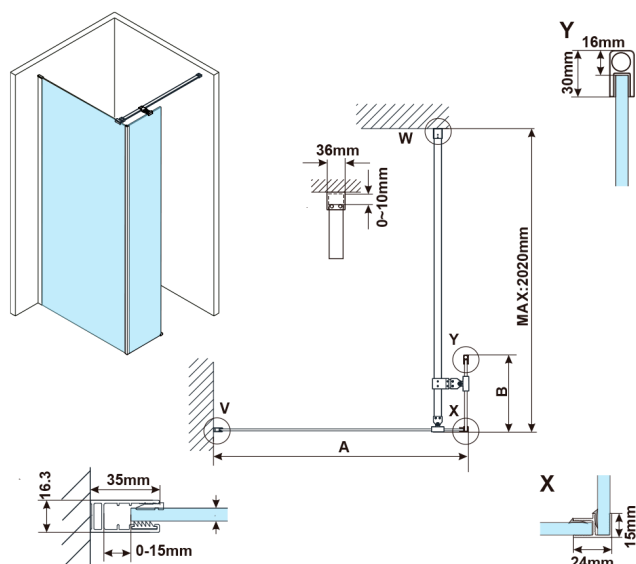

ESCA WHITE MATT jednodílná sprchová zástěna k instalaci ke stěně, sklo čiré, 1200 mm

Objednací kód: ES1012-03

Rozměry

Šířka: 1200 mm

Výška: 2100 mm

Parametry

Záruka: 2 roky

Technický list

MODEL	A,mm
ES1070, ES1170, ES1270, ES1370, ES1570	690~705
ES1080, ES1180, ES1280, ES1380, ES1580	790~805
ES1090, ES1190, ES1290, ES1390, ES1590	890~905
ES1010, ES1110, ES1210, ES1310, ES1510	990~1005
ES1011, ES1111, ES1211, ES1311, ES1511	1090~1105
ES1012, ES1112, ES1212, ES1312, ES1512	1190~1205
ES1013, ES1113, ES1213, ES1313, ES1513	1290~1305
ES1014, ES1114, ES1214, ES1314, ES1514	1390~1405
ES1015, ES1115, ES1215, ES1315, ES1515	1490~1505

MODEL	A,mm
ES1070,ES1170,ES1270,ES1370,ES1570	690-705
ES1080,ES1180,ES1280,ES1380,ES1580	790-805
ES1090,ES1190,ES1290,ES1390,ES1590	890-905
ES1010,ES1110,ES1210,ES1310,ES1510	990-1005
ES1011,ES1111,ES1211,ES1311,ES1511	1090-1105
ES1012,ES1112,ES1212,ES1312,ES1512	1190-1205

MODEL	A,mm
ES1070	686~701
ES1080	786~801
ES1090	886~901
ES1010	986~1001
ES1011	1086~1101
ES1012	1186~1201
ES1013	1286~1301
ES1014	1386~1401
ES1015	1486~1501

MODEL	B,mm
ES1030	285
ES1040	385
ES1050	485
ES1060	585