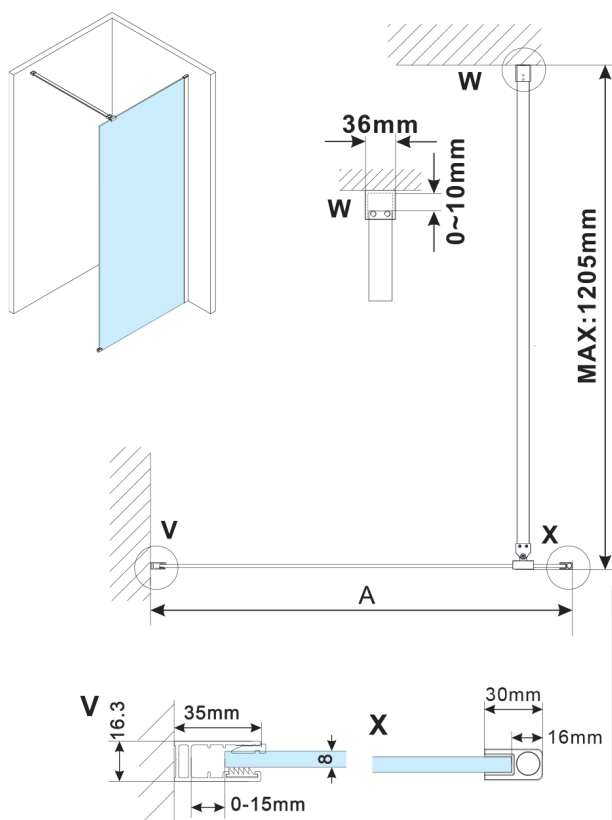

ESCA WHITE MATT jednodílná sprchová zástěna k instalaci ke stěně, sklo čiré, 1200 mm

Objednací kód: ES1012-03

Rozměry

Šířka: 1200 mm

Výška: 2100 mm

Parametry

Záruka: 2 roky

Technický list

MODEL	A,mm
ES1070, ES1170, ES1270, ES1370, ES1570	690~705
ES1080, ES1180, ES1280, ES1380, ES1580	790~805
ES1090, ES1190, ES1290, ES1390, ES1590	890~905
ES1010, ES1110, ES1210, ES1310, ES1510	990~1005
ES1011, ES1111, ES1211, ES1311, ES1511	1090~1105
ES1012, ES1112, ES1212, ES1312, ES1512	1190~1205
ES1013, ES1113, ES1213, ES1313, ES1513	1290~1305
ES1014, ES1114, ES1214, ES1314, ES1514	1390~1405
ES1015, ES1115, ES1215, ES1315, ES1515	1490~1505

MODEL	A,mm
ES1070,ES1170,ES1270,ES1370,ES1570	690-705
ES1080,ES1180,ES1280,ES1380,ES1580	790-805
ES1090,ES1190,ES1290,ES1390,ES1590	890-905
ES1010,ES1110,ES1210,ES1310,ES1510	990-1005
ES1011,ES1111,ES1211,ES1311,ES1511	1090-1105
ES1012,ES1112,ES1212,ES1312,ES1512	1190-1205

MODEL	A,mm
ES1070	686~701
ES1080	786~801
ES1090	886~901
ES1010	986~1001
ES1011	1086~1101
ES1012	1186~1201
ES1013	1286~1301
ES1014	1386~1401
ES1015	1486~1501

MODEL	B,mm
ES1030	285
ES1040	385
ES1050	485
ES1060	585