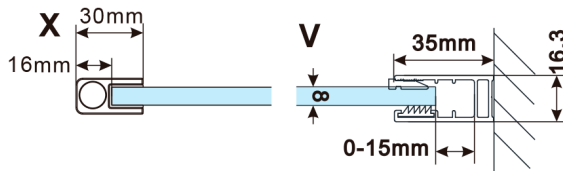

ESCA WHITE MATT jednodílná sprchová zástěna k instalaci ke stěně, sklo čiré, 1200 mm

Objednací kód: ES1012-03

Rozměry

Šířka: 1200 mm

Výška: 2100 mm

Parametry

Záruka: 2 roky

Technický list

MODEL	A,mm
ES1070, ES1170, ES1270, ES1370, ES1570	690~705
ES1080, ES1180, ES1280, ES1380, ES1580	790~805
ES1090, ES1190, ES1290, ES1390, ES1590	890~905
ES1010, ES1110, ES1210, ES1310, ES1510	990~1005
ES1011, ES1111, ES1211, ES1311, ES1511	1090~1105
ES1012, ES1112, ES1212, ES1312, ES1512	1190~1205
ES1013, ES1113, ES1213, ES1313, ES1513	1290~1305
ES1014, ES1114, ES1214, ES1314, ES1514	1390~1405
ES1015, ES1115, ES1215, ES1315, ES1515	1490~1505

MODEL	A,mm
ES1070,ES1170,ES1270,ES1370,ES1570	690-705
ES1080,ES1180,ES1280,ES1380,ES1580	790-805
ES1090,ES1190,ES1290,ES1390,ES1590	890-905
ES1010,ES1110,ES1210,ES1310,ES1510	990-1005
ES1011,ES1111,ES1211,ES1311,ES1511	1090-1105
ES1012,ES1112,ES1212,ES1312,ES1512	1190-1205

MODEL	A,mm
ES1070	686~701
ES1080	786~801
ES1090	886~901
ES1010	986~1001
ES1011	1086~1101
ES1012	1186~1201
ES1013	1286~1301
ES1014	1386~1401
ES1015	1486~1501

MODEL	B,mm
ES1030	285
ES1040	385
ES1050	485
ES1060	585