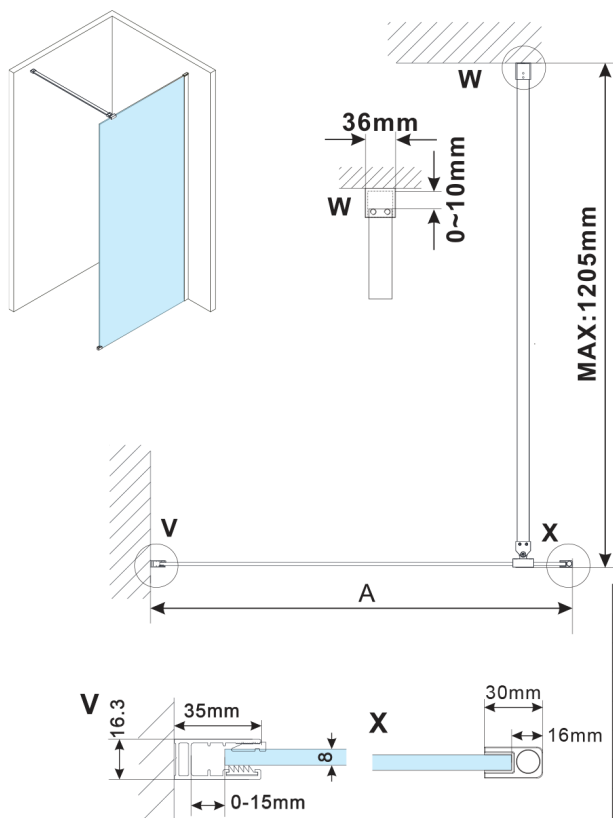

ESCA WHITE MATT jednodílná sprchová zástěna k instalaci ke stěně, sklo čiré, 1200 mm

Objednací kód: ES1012-03

Rozměry

Výška: 2100 mm

Hloubka: 1200 mm

Parametry

Záruka: 2 roky

Technický list

MODEL	A,mm
ES1070, ES1170, ES1270, ES1370, ES1570	690~705
ES1080, ES1180, ES1280, ES1380, ES1580	790~805
ES1090, ES1190, ES1290, ES1390, ES1590	890~905
ES1010, ES1110, ES1210, ES1310, ES1510	990~1005
ES1011, ES1111, ES1211, ES1311, ES1511	1090~1105
ES1012, ES1112, ES1212, ES1312, ES1512	1190~1205
ES1013, ES1113, ES1213, ES1313, ES1513	1290~1305
ES1014, ES1114, ES1214, ES1314, ES1514	1390~1405
ES1015, ES1115, ES1215, ES1315, ES1515	1490~1505

MODEL	A,mm
ES1070, ES1170, ES1270, ES1370, ES1570	690-705
ES1080, ES1180, ES1280, ES1380, ES1580	790-805
ES1090, ES1190, ES1290, ES1390, ES1590	890-905
ES1010, ES1110, ES1210, ES1310, ES1510	990-1005
ES1011, ES1111, ES1211, ES1311, ES1511	1090-1105
ES1012, ES1112, ES1212, ES1312, ES1512	1190-1205