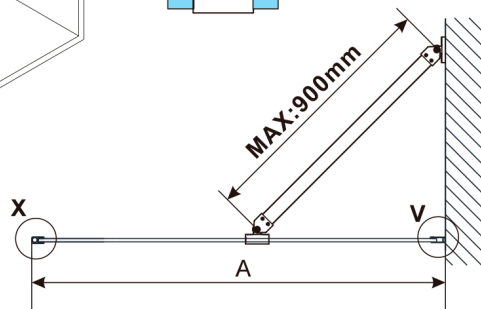

# ESCA WHITE MATT jednodílná sprchová zástěna k instalaci ke stěně, sklo čiré, 1100 mm

Objednací kód: ES1011-03

## Rozměry

Šířka: 1100 mm

Výška: 2100 mm

## Technický list

MODEL	A,mm
ES1070, ES1170, ES1270, ES1370, ES1570	690~705
ES1080, ES1180, ES1280, ES1380, ES1580	790~805
ES1090, ES1190, ES1290, ES1390, ES1590	890~905
ES1010, ES1110, ES1210, ES1310, ES1510	990~1005
ES1011, ES1111, ES1211, ES1311, ES1511	1090~1105
ES1012, ES1112, ES1212, ES1312, ES1512	1190~1205
ES1013, ES1113, ES1213, ES1313, ES1513	1290~1305
ES1014, ES1114, ES1214, ES1314, ES1514	1390~1405
ES1015, ES1115, ES1215, ES1315, ES1515	1490~1505

MODEL	A,mm
ES1070	686~701
ES1080	786~801
ES1090	886~901
ES1010	986~1001
ES1011	1086~1101
ES1012	1186~1201
ES1013	1286~1301
ES1014	1386~1401
ES1015	1486~1501

MODEL	B,mm
ES1030	285
ES1040	385
ES1050	485
ES1060	585