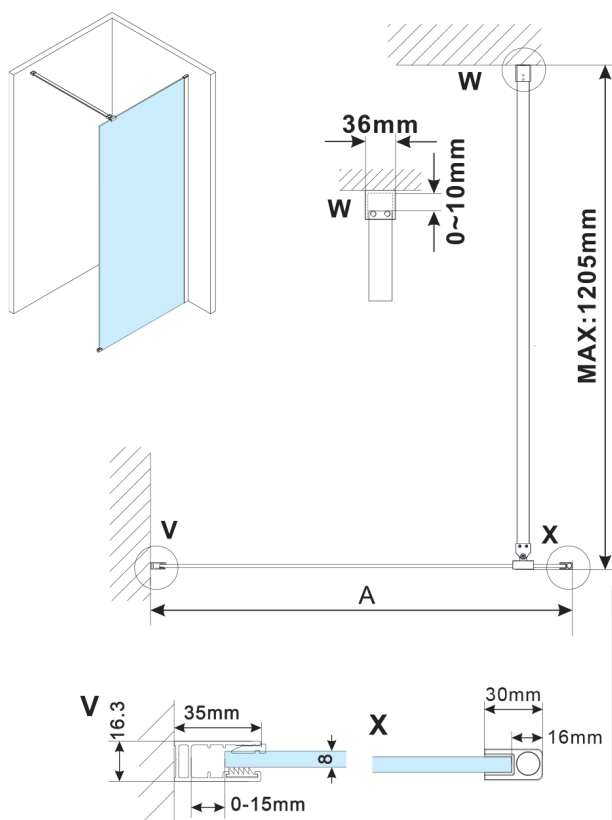

# ESCA WHITE MATT jednodílná sprchová zástěna k instalaci ke stěně, sklo čiré, 1100 mm

Objednací kód: ES1011-03

## Rozměry

Šířka: 1100 mm

Výška: 2100 mm

## Technický list

MODEL	A,mm
ES1070, ES1170, ES1270, ES1370, ES1570	690~705
ES1080, ES1180, ES1280, ES1380, ES1580	790~805
ES1090, ES1190, ES1290, ES1390, ES1590	890~905
ES1010, ES1110, ES1210, ES1310, ES1510	990~1005
ES1011, ES1111, ES1211, ES1311, ES1511	1090~1105
ES1012, ES1112, ES1212, ES1312, ES1512	1190~1205
ES1013, ES1113, ES1213, ES1313, ES1513	1290~1305
ES1014, ES1114, ES1214, ES1314, ES1514	1390~1405
ES1015, ES1115, ES1215, ES1315, ES1515	1490~1505

MODEL	A,mm
ES1070	686~701
ES1080	786~801
ES1090	886~901
ES1010	986~1001
ES1011	1086~1101
ES1012	1186~1201
ES1013	1286~1301
ES1014	1386~1401
ES1015	1486~1501

MODEL	B,mm
ES1030	285
ES1040	385
ES1050	485
ES1060	585