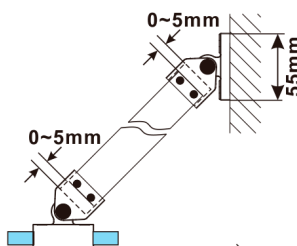

# ESCA WHITE MATT jednodílná sprchová zástěna k instalaci ke stěně, sklo čiré, 1100 mm

Objednací kód: ES1011-03

## Rozměry

Šířka: 1100 mm

Výška: 2100 mm

## Technický list

MODEL	A,mm
ES1070, ES1170, ES1270, ES1370, ES1570	690~705
ES1080, ES1180, ES1280, ES1380, ES1580	790~805
ES1090, ES1190, ES1290, ES1390, ES1590	890~905
ES1010, ES1110, ES1210, ES1310, ES1510	990~1005
ES1011, ES1111, ES1211, ES1311, ES1511	1090~1105
ES1012, ES1112, ES1212, ES1312, ES1512	1190~1205
ES1013, ES1113, ES1213, ES1313, ES1513	1290~1305
ES1014, ES1114, ES1214, ES1314, ES1514	1390~1405
ES1015, ES1115, ES1215, ES1315, ES1515	1490~1505

MODEL	A,mm
ES1070	686~701
ES1080	786~801
ES1090	886~901
ES1010	986~1001
ES1011	1086~1101
ES1012	1186~1201
ES1013	1286~1301
ES1014	1386~1401
ES1015	1486~1501

MODEL	B,mm
ES1030	285
ES1040	385
ES1050	485
ES1060	585