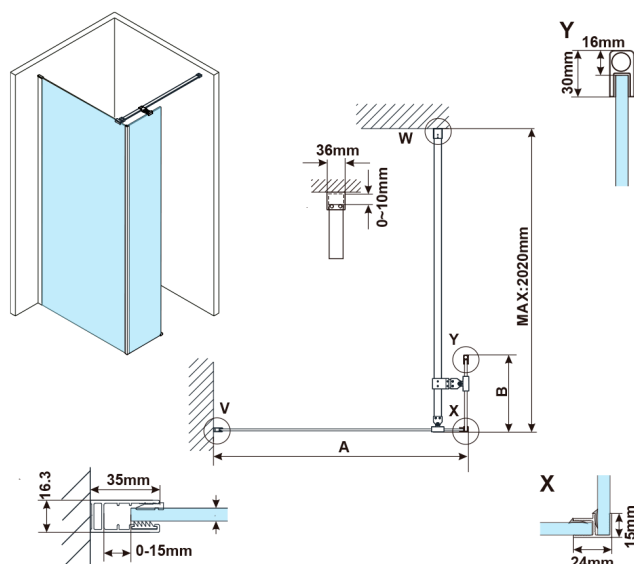

# ESCA WHITE MATT jednodílná sprchová zástěna k instalaci ke stěně, sklo čiré, 1100 mm

Objednací kód: ES1011-03

## Rozměry

Šířka: 1100 mm

Výška: 2100 mm

## Technický list

MODEL	A,mm
ES1070, ES1170, ES1270, ES1370, ES1570	690~705
ES1080, ES1180, ES1280, ES1380, ES1580	790~805
ES1090, ES1190, ES1290, ES1390, ES1590	890~905
ES1010, ES1110, ES1210, ES1310, ES1510	990~1005
ES1011, ES1111, ES1211, ES1311, ES1511	1090~1105
ES1012, ES1112, ES1212, ES1312, ES1512	1190~1205
ES1013, ES1113, ES1213, ES1313, ES1513	1290~1305
ES1014, ES1114, ES1214, ES1314, ES1514	1390~1405
ES1015, ES1115, ES1215, ES1315, ES1515	1490~1505

MODEL	A,mm
ES1070	686~701
ES1080	786~801
ES1090	886~901
ES1010	986~1001
ES1011	1086~1101
ES1012	1186~1201
ES1013	1286~1301
ES1014	1386~1401
ES1015	1486~1501

MODEL	B,mm
ES1030	285
ES1040	385
ES1050	485
ES1060	585