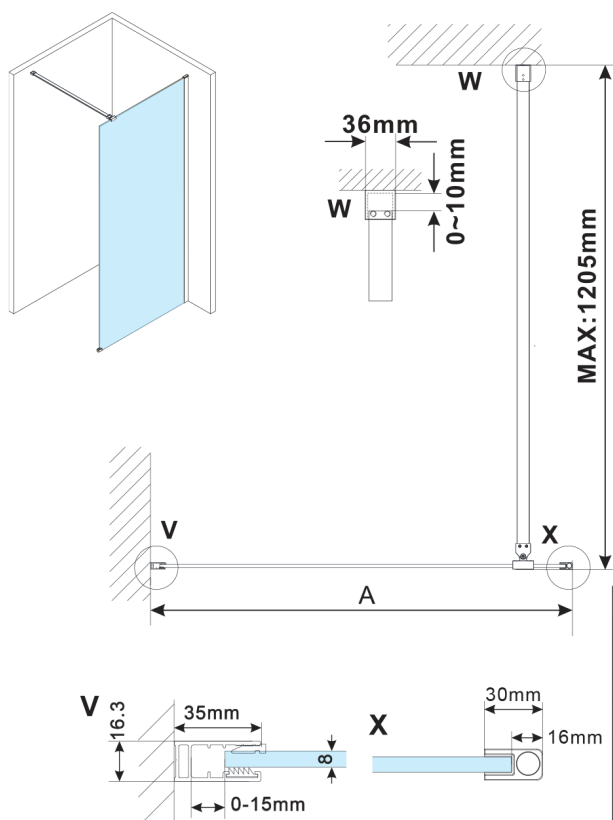

ESCA WHITE MATT jednodílná sprchová zástěna k instalaci ke stěně, sklo čiré, 1000 mm

Objednací kód: ES1010-03

Rozměry

Šířka: 1000 mm

Výška: 2100 mm

Parametry

Záruka: 2 roky

Technický list

MODEL	A,mm
ES1070, ES1170, ES1270, ES1370, ES1570	690~705
ES1080, ES1180, ES1280, ES1380, ES1580	790~805
ES1090, ES1190, ES1290, ES1390, ES1590	890~905
ES1010, ES1110, ES1210, ES1310, ES1510	990~1005
ES1011, ES1111, ES1211, ES1311, ES1511	1090~1105
ES1012, ES1112, ES1212, ES1312, ES1512	1190~1205
ES1013, ES1113, ES1213, ES1313, ES1513	1290~1305
ES1014, ES1114, ES1214, ES1314, ES1514	1390~1405
ES1015, ES1115, ES1215, ES1315, ES1515	1490~1505

MODEL	A,mm
ES1070, ES1170, ES1270, ES1370, ES1570	690-705
ES1080, ES1180, ES1280, ES1380, ES1580	790-805
ES1090, ES1190, ES1290, ES1390, ES1590	890-905
ES1010, ES1110, ES1210, ES1310, ES1510	990-1005
ES1011, ES1111, ES1211, ES1311, ES1511	1090-1105
ES1012, ES1112, ES1212, ES1312, ES1512	1190-1205

MODEL	A,mm
ES1070	686~701
ES1080	786~801
ES1090	886~901
ES1010	986~1001
ES1011	1086~1101
ES1012	1186~1201
ES1013	1286~1301
ES1014	1386~1401
ES1015	1486~1501

MODEL	B,mm
ES1030	285
ES1040	385
ES1050	485
ES1060	585