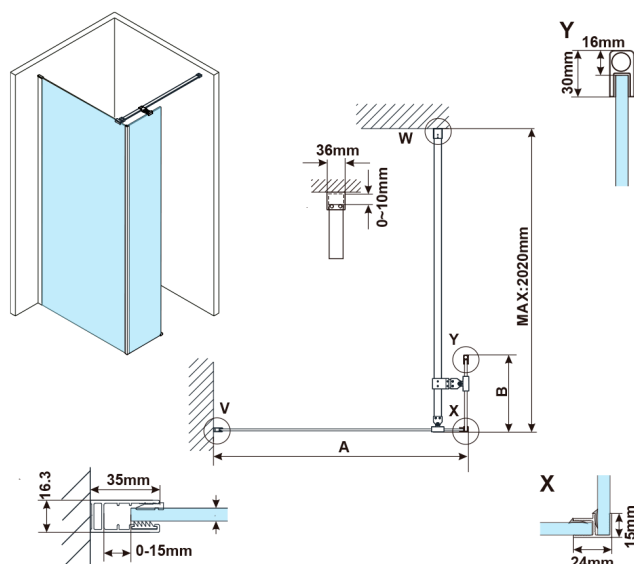

ESCA WHITE MATT jednodílná sprchová zástěna k instalaci ke stěně, sklo čiré, 1000 mm

Objednací kód: ES1010-03

Rozměry

Šířka: 1000 mm

Výška: 2100 mm

Parametry

Záruka: 2 roky

Technický list

MODEL	A,mm
ES1070, ES1170, ES1270, ES1370, ES1570	690~705
ES1080, ES1180, ES1280, ES1380, ES1580	790~805
ES1090, ES1190, ES1290, ES1390, ES1590	890~905
ES1010, ES1110, ES1210, ES1310, ES1510	990~1005
ES1011, ES1111, ES1211, ES1311, ES1511	1090~1105
ES1012, ES1112, ES1212, ES1312, ES1512	1190~1205
ES1013, ES1113, ES1213, ES1313, ES1513	1290~1305
ES1014, ES1114, ES1214, ES1314, ES1514	1390~1405
ES1015, ES1115, ES1215, ES1315, ES1515	1490~1505

MODEL	A,mm
ES1070, ES1170, ES1270, ES1370, ES1570	690-705
ES1080, ES1180, ES1280, ES1380, ES1580	790-805
ES1090, ES1190, ES1290, ES1390, ES1590	890-905
ES1010, ES1110, ES1210, ES1310, ES1510	990-1005
ES1011, ES1111, ES1211, ES1311, ES1511	1090-1105
ES1012, ES1112, ES1212, ES1312, ES1512	1190-1205

MODEL	A,mm
ES1070	686~701
ES1080	786~801
ES1090	886~901
ES1010	986~1001
ES1011	1086~1101
ES1012	1186~1201
ES1013	1286~1301
ES1014	1386~1401
ES1015	1486~1501

MODEL	B,mm
ES1030	285
ES1040	385
ES1050	485
ES1060	585