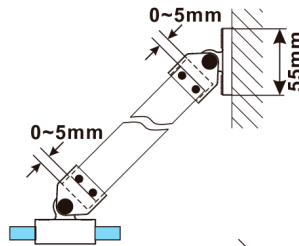

ESCA WHITE MATT jednodílná sprchová zástěna k instalaci ke stěně, sklo čiré, 1000 mm

Objednací kód: ES1010-03

Rozměry

Šířka: 1000 mm

Výška: 2100 mm

Parametry

Záruka: 2 roky

Technický list

MODEL	A,mm
ES1070, ES1170, ES1270, ES1370, ES1570	690~705
ES1080, ES1180, ES1280, ES1380, ES1580	790~805
ES1090, ES1190, ES1290, ES1390, ES1590	890~905
ES1010, ES1110, ES1210, ES1310, ES1510	990~1005
ES1011, ES1111, ES1211, ES1311, ES1511	1090~1105
ES1012, ES1112, ES1212, ES1312, ES1512	1190~1205
ES1013, ES1113, ES1213, ES1313, ES1513	1290~1305
ES1014, ES1114, ES1214, ES1314, ES1514	1390~1405
ES1015, ES1115, ES1215, ES1315, ES1515	1490~1505

MODEL	A,mm
ES1070, ES1170, ES1270, ES1370, ES1570	690-705
ES1080, ES1180, ES1280, ES1380, ES1580	790-805
ES1090, ES1190, ES1290, ES1390, ES1590	890-905
ES1010, ES1110, ES1210, ES1310, ES1510	990-1005
ES1011, ES1111, ES1211, ES1311, ES1511	1090-1105
ES1012, ES1112, ES1212, ES1312, ES1512	1190-1205

MODEL	A,mm
ES1070	686~701
ES1080	786~801
ES1090	886~901
ES1010	986~1001
ES1011	1086~1101
ES1012	1186~1201
ES1013	1286~1301
ES1014	1386~1401
ES1015	1486~1501

MODEL	B,mm
ES1030	285
ES1040	385
ES1050	485
ES1060	585