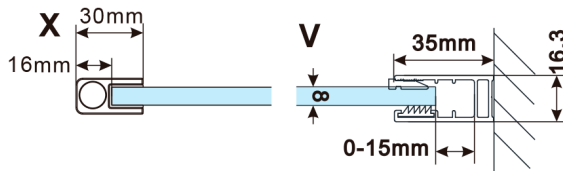

ESCA WHITE MATT jednodílná sprchová zástěna k instalaci ke stěně, sklo čiré, 1000 mm

Objednací kód: ES1010-03

Rozměry

Šířka: 1000 mm

Výška: 2100 mm

Parametry

Záruka: 2 roky

Technický list

MODEL	A,mm
ES1070, ES1170, ES1270, ES1370, ES1570	690~705
ES1080, ES1180, ES1280, ES1380, ES1580	790~805
ES1090, ES1190, ES1290, ES1390, ES1590	890~905
ES1010, ES1110, ES1210, ES1310, ES1510	990~1005
ES1011, ES1111, ES1211, ES1311, ES1511	1090~1105
ES1012, ES1112, ES1212, ES1312, ES1512	1190~1205
ES1013, ES1113, ES1213, ES1313, ES1513	1290~1305
ES1014, ES1114, ES1214, ES1314, ES1514	1390~1405
ES1015, ES1115, ES1215, ES1315, ES1515	1490~1505

MODEL	A,mm
ES1070, ES1170, ES1270, ES1370, ES1570	690-705
ES1080, ES1180, ES1280, ES1380, ES1580	790-805
ES1090, ES1190, ES1290, ES1390, ES1590	890-905
ES1010, ES1110, ES1210, ES1310, ES1510	990-1005
ES1011, ES1111, ES1211, ES1311, ES1511	1090-1105
ES1012, ES1112, ES1212, ES1312, ES1512	1190-1205

MODEL	A,mm
ES1070	686~701
ES1080	786~801
ES1090	886~901
ES1010	986~1001
ES1011	1086~1101
ES1012	1186~1201
ES1013	1286~1301
ES1014	1386~1401
ES1015	1486~1501

MODEL	B,mm
ES1030	285
ES1040	385
ES1050	485
ES1060	585