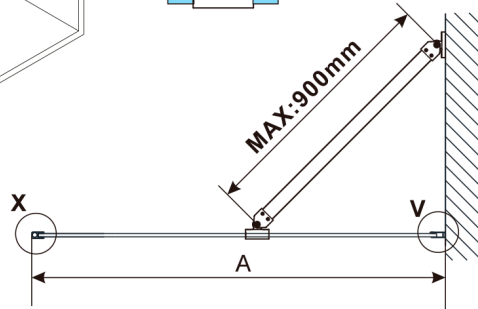

ESCA WHITE MATT jednodílná sprchová zástěna k instalaci ke stěně, sklo čiré, 1000 mm

Objednací kód: ES1010-03

Rozměry

Šířka: 1000 mm

Výška: 2100 mm

Parametry

Záruka: 2 roky

Technický list

MODEL	A,mm
ES1070, ES1170, ES1270, ES1370, ES1570	690~705
ES1080, ES1180, ES1280, ES1380, ES1580	790~805
ES1090, ES1190, ES1290, ES1390, ES1590	890~905
ES1010, ES1110, ES1210, ES1310, ES1510	990~1005
ES1011, ES1111, ES1211, ES1311, ES1511	1090~1105
ES1012, ES1112, ES1212, ES1312, ES1512	1190~1205
ES1013, ES1113, ES1213, ES1313, ES1513	1290~1305
ES1014, ES1114, ES1214, ES1314, ES1514	1390~1405
ES1015, ES1115, ES1215, ES1315, ES1515	1490~1505

MODEL	A,mm
ES1070, ES1170, ES1270, ES1370, ES1570	690-705
ES1080, ES1180, ES1280, ES1380, ES1580	790-805
ES1090, ES1190, ES1290, ES1390, ES1590	890-905
ES1010, ES1110, ES1210, ES1310, ES1510	990-1005
ES1011, ES1111, ES1211, ES1311, ES1511	1090-1105
ES1012, ES1112, ES1212, ES1312, ES1512	1190-1205

MODEL	A,mm
ES1070	686~701
ES1080	786~801
ES1090	886~901
ES1010	986~1001
ES1011	1086~1101
ES1012	1186~1201
ES1013	1286~1301
ES1014	1386~1401
ES1015	1486~1501

MODEL	B,mm
ES1030	285
ES1040	385
ES1050	485
ES1060	585