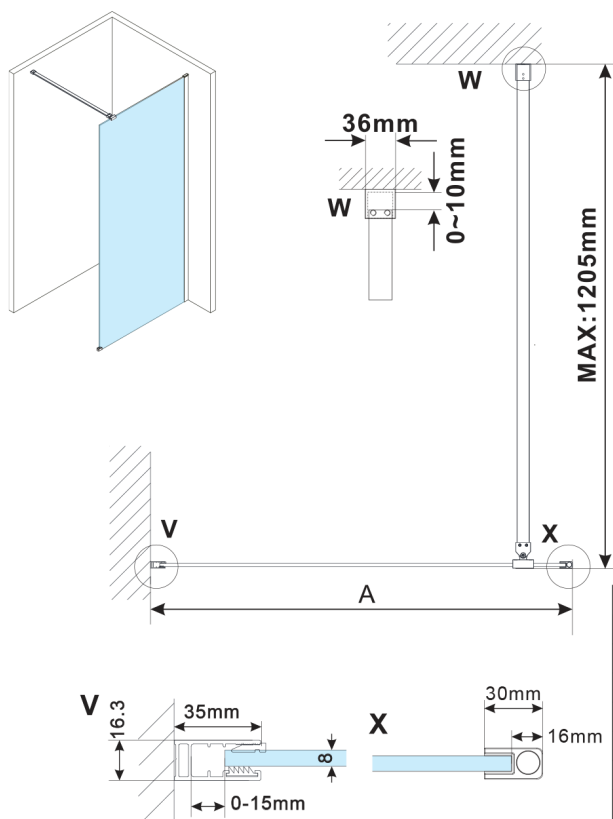

ESCA WHITE MATT jednodílná sprchová zástěna k instalaci ke stěně, sklo čiré, 1000 mm

Objednací kód: ES1010-03

Rozměry

Výška: 2100 mm

Hloubka: 1000 mm

Parametry

Záruka: 2 roky

Technický list

| MODEL | A,mm |
|--|-----------|
| ES1070, ES1170, ES1270, ES1370, ES1570 | 690~705 |
| ES1080, ES1180, ES1280, ES1380, ES1580 | 790~805 |
| ES1090, ES1190, ES1290, ES1390, ES1590 | 890~905 |
| ES1010, ES1110, ES1210, ES1310, ES1510 | 990~1005 |
| ES1011, ES1111, ES1211, ES1311, ES1511 | 1090~1105 |
| ES1012, ES1112, ES1212, ES1312, ES1512 | 1190~1205 |
| ES1013, ES1113, ES1213, ES1313, ES1513 | 1290~1305 |
| ES1014, ES1114, ES1214, ES1314, ES1514 | 1390~1405 |
| ES1015, ES1115, ES1215, ES1315, ES1515 | 1490~1505 |

| MODEL | A,mm |
|--|-----------|
| ES1070, ES1170, ES1270, ES1370, ES1570 | 690-705 |
| ES1080, ES1180, ES1280, ES1380, ES1580 | 790-805 |
| ES1090, ES1190, ES1290, ES1390, ES1590 | 890-905 |
| ES1010, ES1110, ES1210, ES1310, ES1510 | 990-1005 |
| ES1011, ES1111, ES1211, ES1311, ES1511 | 1090-1105 |
| ES1012, ES1112, ES1212, ES1312, ES1512 | 1190-1205 |