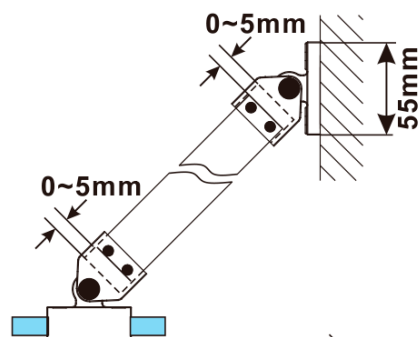

## Rozměry

Výška: 2100 mm

Hloubka: 900 mm

## Parametry

Barva profilu: Černá mat

Tvar: Jednostěnná pevná

Typ výplně: Čiré sklo

Úprava skla: Antidrop

Tloušťka skla: 8 mm

Hmotnost / ks: 39.5 kg

Balení: 2 ks

Záruka: 2 roky

ESCA BLACK MATT jednodílná sprchová zástěna k instalaci ke stěně, sklo čiré, 900 mm

Technický list

MODEL	A,mm
ES1070/ES1170/ES1270/ES1370/ES1570	690~705
ES1080/ES1180/ES1280/ES1380/ES1580	790~805
ES1090/ES1190/ES1290/ES1390/ES1590	890~905
ES1010/ES1110/ES1210/ES1310/ES1510	990~1005
ES1011/ES1111/ES1211/ES1311/ES1511	1090~1105
ES1012/ES1112/ES1212/ES1312/ES1512	1190~1205
ES1013/ES1113/ES1213/ES1313/ES1513	1290~1305
ES1014/ES1114/ES1214/ES1314/ES1514	1390~1405
ES1015/ES1115/ES1215/ES1315/ES1515	1490~1505

ESCA BLACK MATT jednodílná sprchová zástěna k instalaci ke stěně, sklo čiré, 900 mm

MODEL	A,mm
ES1070/ES1170/ES1270/ES1370/ES1570	690~705
ES1080/ES1180/ES1280/ES1380/ES1580	790~805
ES1090/ES1190/ES1290/ES1390/ES1590	890~905
ES1010/ES1110/ES1210/ES1310/ES1510	990~1005
ES1011/ES1111/ES1211/ES1311/ES1511	1090~1105
ES1012/ES1112/ES1212/ES1312/ES1512	1190~1205