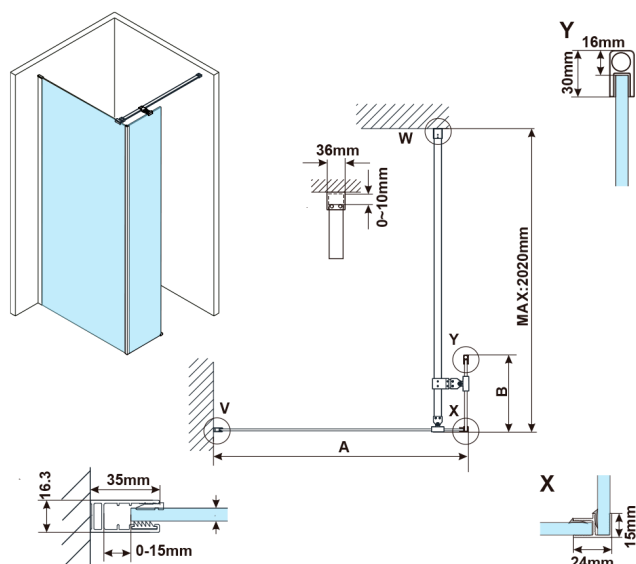

# ESCA BLACK MATT jednodílná sprchová zástěna k instalaci ke stěně, sklo čiré, 900 mm

Objednací kód: ES1090-02

## Rozměry

Šířka: 900 mm  
Výška: 2100 mm

## Technický list

MODEL	A,mm
ES1070, ES1170, ES1270, ES1370, ES1570	690~705
ES1080, ES1180, ES1280, ES1380, ES1580	790~805
ES1090, ES1190, ES1290, ES1390, ES1590	890~905
ES1010, ES1110, ES1210, ES1310, ES1510	990~1005
ES1011, ES1111, ES1211, ES1311, ES1511	1090~1105
ES1012, ES1112, ES1212, ES1312, ES1512	1190~1205
ES1013, ES1113, ES1213, ES1313, ES1513	1290~1305
ES1014, ES1114, ES1214, ES1314, ES1514	1390~1405
ES1015, ES1115, ES1215, ES1315, ES1515	1490~1505

MODEL	A,mm
ES1070	686~701
ES1080	786~801
ES1090	886~901
ES1010	986~1001
ES1011	1086~1101
ES1012	1186~1201
ES1013	1286~1301
ES1014	1386~1401
ES1015	1486~1501

MODEL	B,mm
ES1030	285
ES1040	385
ES1050	485
ES1060	585