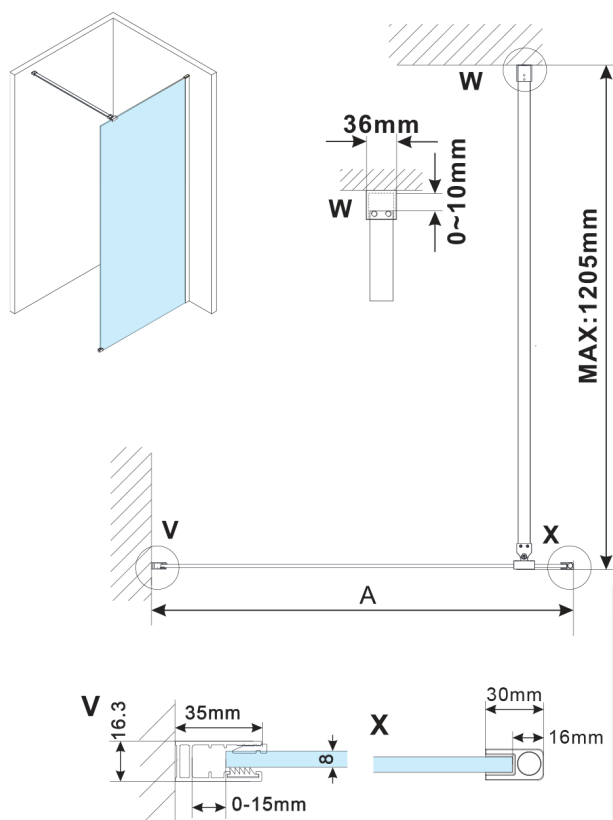

# ESCA BLACK MATT jednodílná sprchová zástěna k instalaci ke stěně, sklo čiré, 900 mm

Objednací kód: ES1090-02

## Rozměry

Šířka: 900 mm  
Výška: 2100 mm

## Technický list

MODEL	A,mm
ES1070, ES1170, ES1270, ES1370, ES1570	690~705
ES1080, ES1180, ES1280, ES1380, ES1580	790~805
ES1090, ES1190, ES1290, ES1390, ES1590	890~905
ES1010, ES1110, ES1210, ES1310, ES1510	990~1005
ES1011, ES1111, ES1211, ES1311, ES1511	1090~1105
ES1012, ES1112, ES1212, ES1312, ES1512	1190~1205
ES1013, ES1113, ES1213, ES1313, ES1513	1290~1305
ES1014, ES1114, ES1214, ES1314, ES1514	1390~1405
ES1015, ES1115, ES1215, ES1315, ES1515	1490~1505

MODEL	A,mm
ES1070	686~701
ES1080	786~801
ES1090	886~901
ES1010	986~1001
ES1011	1086~1101
ES1012	1186~1201
ES1013	1286~1301
ES1014	1386~1401
ES1015	1486~1501

MODEL	B,mm
ES1030	285
ES1040	385
ES1050	485
ES1060	585