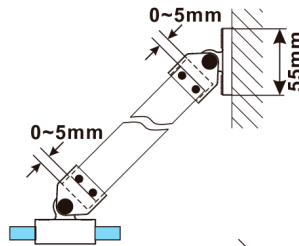

# ESCA BLACK MATT jednodílná sprchová zástěna k instalaci ke stěně, sklo čiré, 900 mm

Objednací kód: ES1090-02

## Rozměry

Šířka: 900 mm  
Výška: 2100 mm

## Technický list

MODEL	A,mm
ES1070, ES1170, ES1270, ES1370, ES1570	690~705
ES1080, ES1180, ES1280, ES1380, ES1580	790~805
ES1090, ES1190, ES1290, ES1390, ES1590	890~905
ES1010, ES1110, ES1210, ES1310, ES1510	990~1005
ES1011, ES1111, ES1211, ES1311, ES1511	1090~1105
ES1012, ES1112, ES1212, ES1312, ES1512	1190~1205
ES1013, ES1113, ES1213, ES1313, ES1513	1290~1305
ES1014, ES1114, ES1214, ES1314, ES1514	1390~1405
ES1015, ES1115, ES1215, ES1315, ES1515	1490~1505

MODEL	A,mm
ES1070	686~701
ES1080	786~801
ES1090	886~901
ES1010	986~1001
ES1011	1086~1101
ES1012	1186~1201
ES1013	1286~1301
ES1014	1386~1401
ES1015	1486~1501

MODEL	B,mm
ES1030	285
ES1040	385
ES1050	485
ES1060	585