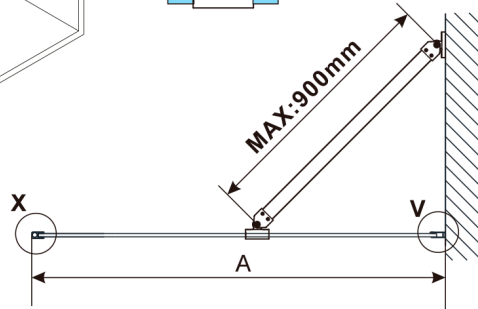

# ESCA BLACK MATT jednodílná sprchová zástěna k instalaci ke stěně, sklo čiré, 900 mm

Objednací kód: ES1090-02

## Rozměry

Šířka: 900 mm  
Výška: 2100 mm

## Technický list

MODEL	A,mm
ES1070, ES1170, ES1270, ES1370, ES1570	690~705
ES1080, ES1180, ES1280, ES1380, ES1580	790~805
ES1090, ES1190, ES1290, ES1390, ES1590	890~905
ES1010, ES1110, ES1210, ES1310, ES1510	990~1005
ES1011, ES1111, ES1211, ES1311, ES1511	1090~1105
ES1012, ES1112, ES1212, ES1312, ES1512	1190~1205
ES1013, ES1113, ES1213, ES1313, ES1513	1290~1305
ES1014, ES1114, ES1214, ES1314, ES1514	1390~1405
ES1015, ES1115, ES1215, ES1315, ES1515	1490~1505

MODEL	A,mm
ES1070	686~701
ES1080	786~801
ES1090	886~901
ES1010	986~1001
ES1011	1086~1101
ES1012	1186~1201
ES1013	1286~1301
ES1014	1386~1401
ES1015	1486~1501

MODEL	B,mm
ES1030	285
ES1040	385
ES1050	485
ES1060	585