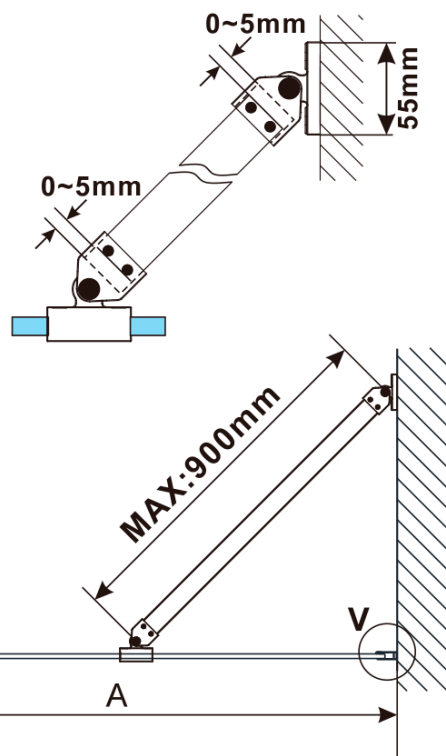

## Rozměry

Výška: 2100 mm

Hloubka: 800 mm

## Parametry

Barva profilu: Černá mat

Tvar: Jednostěnná pevná

Typ výplně: Čiré sklo

Úprava skla: Antidrop

Tloušťka skla: 8 mm

Hmotnost / ks: 39.5 kg

Balení: 2 ks

Záruka: 2 roky

ESCA BLACK MATT jednodílná sprchová zástěna k instalaci ke stěně, sklo čiré, 800 mm

Technický list

MODEL	A,mm
ES1070/ES1170/ES1270/ES1370/ES1570	690~705
ES1080/ES1180/ES1280/ES1380/ES1580	790~805
ES1090/ES1190/ES1290/ES1390/ES1590	890~905
ES1010/ES1110/ES1210/ES1310/ES1510	990~1005
ES1011/ES1111/ES1211/ES1311/ES1511	1090~1105
ES1012/ES1112/ES1212/ES1312/ES1512	1190~1205
ES1013/ES1113/ES1213/ES1313/ES1513	1290~1305
ES1014/ES1114/ES1214/ES1314/ES1514	1390~1405
ES1015/ES1115/ES1215/ES1315/ES1515	1490~1505

ESCA BLACK MATT jednodílná sprchová zástěna k instalaci ke stěně, sklo čiré, 800 mm

MODEL	A,mm
ES1070/ES1170/ES1270/ES1370/ES1570	690~705
ES1080/ES1180/ES1280/ES1380/ES1580	790~805
ES1090/ES1190/ES1290/ES1390/ES1590	890~905
ES1010/ES1110/ES1210/ES1310/ES1510	990~1005
ES1011/ES1111/ES1211/ES1311/ES1511	1090~1105
ES1012/ES1112/ES1212/ES1312/ES1512	1190~1205