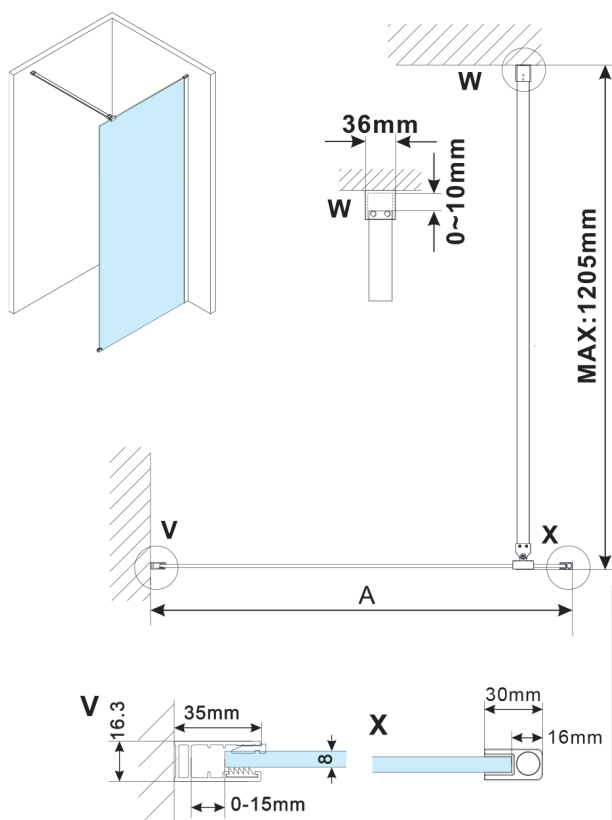

# ESCA BLACK MATT jednodílná sprchová zástěna k instalaci ke stěně, sklo čiré, 800 mm

Objednací kód: ES1080-02

## Rozměry

Šířka: 800 mm  
Výška: 2100 mm

## Technický list

MODEL	A,mm
ES1070, ES1170, ES1270, ES1370, ES1570	690~705
ES1080, ES1180, ES1280, ES1380, ES1580	790~805
ES1090, ES1190, ES1290, ES1390, ES1590	890~905
ES1010, ES1110, ES1210, ES1310, ES1510	990~1005
ES1011, ES1111, ES1211, ES1311, ES1511	1090~1105
ES1012, ES1112, ES1212, ES1312, ES1512	1190~1205
ES1013, ES1113, ES1213, ES1313, ES1513	1290~1305
ES1014, ES1114, ES1214, ES1314, ES1514	1390~1405
ES1015, ES1115, ES1215, ES1315, ES1515	1490~1505

MODEL	A,mm
ES1070	686~701
ES1080	786~801
ES1090	886~901
ES1010	986~1001
ES1011	1086~1101
ES1012	1186~1201
ES1013	1286~1301
ES1014	1386~1401
ES1015	1486~1501

MODEL	B,mm
ES1030	285
ES1040	385
ES1050	485
ES1060	585