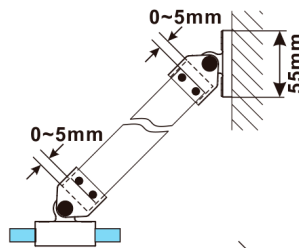

# ESCA BLACK MATT jednodílná sprchová zástěna k instalaci ke stěně, sklo čiré, 800 mm

Objednací kód: ES1080-02

## Rozměry

Šířka: 800 mm  
Výška: 2100 mm

## Technický list

MODEL	A,mm
ES1070, ES1170, ES1270, ES1370, ES1570	690~705
ES1080, ES1180, ES1280, ES1380, ES1580	790~805
ES1090, ES1190, ES1290, ES1390, ES1590	890~905
ES1010, ES1110, ES1210, ES1310, ES1510	990~1005
ES1011, ES1111, ES1211, ES1311, ES1511	1090~1105
ES1012, ES1112, ES1212, ES1312, ES1512	1190~1205
ES1013, ES1113, ES1213, ES1313, ES1513	1290~1305
ES1014, ES1114, ES1214, ES1314, ES1514	1390~1405
ES1015, ES1115, ES1215, ES1315, ES1515	1490~1505

MODEL	A,mm
ES1070	686~701
ES1080	786~801
ES1090	886~901
ES1010	986~1001
ES1011	1086~1101
ES1012	1186~1201
ES1013	1286~1301
ES1014	1386~1401
ES1015	1486~1501

MODEL	B,mm
ES1030	285
ES1040	385
ES1050	485
ES1060	585