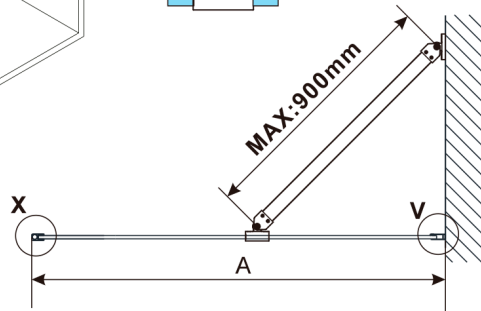

# ESCA BLACK MATT jednodílná sprchová zástěna k instalaci ke stěně, sklo čiré, 800 mm

Objednací kód: ES1080-02

## Rozměry

Šířka: 800 mm  
Výška: 2100 mm

## Technický list

MODEL	A,mm
ES1070, ES1170, ES1270, ES1370, ES1570	690~705
ES1080, ES1180, ES1280, ES1380, ES1580	790~805
ES1090, ES1190, ES1290, ES1390, ES1590	890~905
ES1010, ES1110, ES1210, ES1310, ES1510	990~1005
ES1011, ES1111, ES1211, ES1311, ES1511	1090~1105
ES1012, ES1112, ES1212, ES1312, ES1512	1190~1205
ES1013, ES1113, ES1213, ES1313, ES1513	1290~1305
ES1014, ES1114, ES1214, ES1314, ES1514	1390~1405
ES1015, ES1115, ES1215, ES1315, ES1515	1490~1505

MODEL	A,mm
ES1070	686~701
ES1080	786~801
ES1090	886~901
ES1010	986~1001
ES1011	1086~1101
ES1012	1186~1201
ES1013	1286~1301
ES1014	1386~1401
ES1015	1486~1501

MODEL	B,mm
ES1030	285
ES1040	385
ES1050	485
ES1060	585