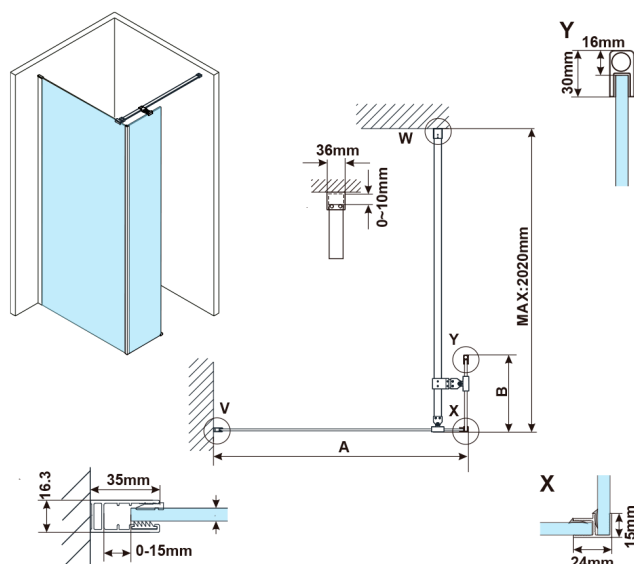

# ESCA BLACK MATT jednodílná sprchová zástěna k instalaci ke stěně, sklo čiré, 800 mm

Objednací kód: ES1080-02

## Rozměry

Šířka: 800 mm  
Výška: 2100 mm

## Technický list

MODEL	A,mm
ES1070, ES1170, ES1270, ES1370, ES1570	690~705
ES1080, ES1180, ES1280, ES1380, ES1580	790~805
ES1090, ES1190, ES1290, ES1390, ES1590	890~905
ES1010, ES1110, ES1210, ES1310, ES1510	990~1005
ES1011, ES1111, ES1211, ES1311, ES1511	1090~1105
ES1012, ES1112, ES1212, ES1312, ES1512	1190~1205
ES1013, ES1113, ES1213, ES1313, ES1513	1290~1305
ES1014, ES1114, ES1214, ES1314, ES1514	1390~1405
ES1015, ES1115, ES1215, ES1315, ES1515	1490~1505

MODEL	A,mm
ES1070	686~701
ES1080	786~801
ES1090	886~901
ES1010	986~1001
ES1011	1086~1101
ES1012	1186~1201
ES1013	1286~1301
ES1014	1386~1401
ES1015	1486~1501

MODEL	B,mm
ES1030	285
ES1040	385
ES1050	485
ES1060	585