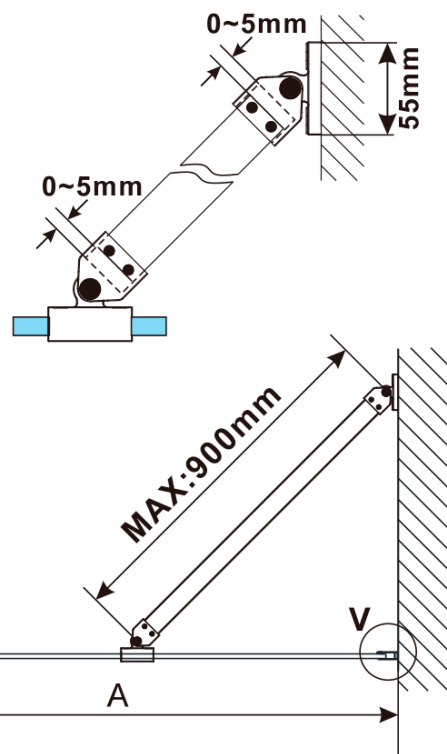

## Rozměry

Výška: 2100 mm

Hloubka: 700 mm

## Parametry

Barva profilu: Černá mat

Tvar: Jednostěnná pevná

Typ výplně: Čiré sklo

Úprava skla: Antidrop

Tloušťka skla: 8 mm

Hmotnost / ks: 32.5 kg

Balení: 2 ks

Záruka: 2 roky

ESCA BLACK MATT jednodílná sprchová zástěna k instalaci ke stěně, sklo čiré, 700 mm

Technický list

MODEL	A,mm
ES1070/ES1170/ES1270/ES1370/ES1570	690~705
ES1080/ES1180/ES1280/ES1380/ES1580	790~805
ES1090/ES1190/ES1290/ES1390/ES1590	890~905
ES1010/ES1110/ES1210/ES1310/ES1510	990~1005
ES1011/ES1111/ES1211/ES1311/ES1511	1090~1105
ES1012/ES1112/ES1212/ES1312/ES1512	1190~1205
ES1013/ES1113/ES1213/ES1313/ES1513	1290~1305
ES1014/ES1114/ES1214/ES1314/ES1514	1390~1405
ES1015/ES1115/ES1215/ES1315/ES1515	1490~1505

ESCA BLACK MATT jednodílná sprchová zástěna k instalaci ke stěně, sklo čiré, 700 mm

MODEL	A,mm
ES1070/ES1170/ES1270/ES1370/ES1570	690~705
ES1080/ES1180/ES1280/ES1380/ES1580	790~805
ES1090/ES1190/ES1290/ES1390/ES1590	890~905
ES1010/ES1110/ES1210/ES1310/ES1510	990~1005
ES1011/ES1111/ES1211/ES1311/ES1511	1090~1105
ES1012/ES1112/ES1212/ES1312/ES1512	1190~1205