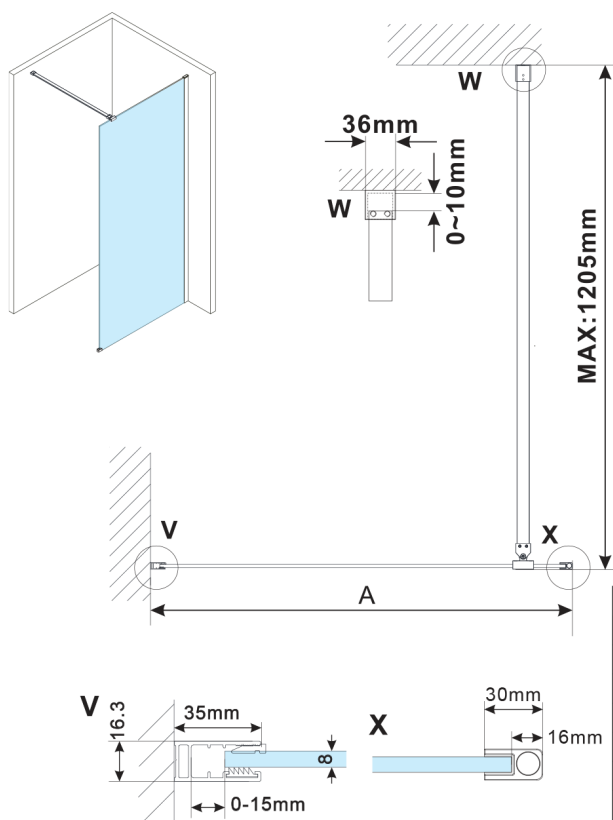

ESCA BLACK MATT jednodílná sprchová zástěna k instalaci ke stěně, sklo čiré, 700 mm

Objednací kód: ES1070-02

Rozměry

Šířka: 700 mm
Výška: 2100 mm

Parametry

Záruka: 2 roky

Technický list

MODEL	A,mm
ES1070, ES1170, ES1270, ES1370, ES1570	690~705
ES1080, ES1180, ES1280, ES1380, ES1580	790~805
ES1090, ES1190, ES1290, ES1390, ES1590	890~905
ES1010, ES1110, ES1210, ES1310, ES1510	990~1005
ES1011, ES1111, ES1211, ES1311, ES1511	1090~1105
ES1012, ES1112, ES1212, ES1312, ES1512	1190~1205
ES1013, ES1113, ES1213, ES1313, ES1513	1290~1305
ES1014, ES1114, ES1214, ES1314, ES1514	1390~1405
ES1015, ES1115, ES1215, ES1315, ES1515	1490~1505

MODEL	A,mm
ES1070,ES1170,ES1270,ES1370,ES1570	690-705
ES1080,ES1180,ES1280,ES1380,ES1580	790-805
ES1090,ES1190,ES1290,ES1390,ES1590	890-905
ES1010,ES1110,ES1210,ES1310,ES1510	990-1005
ES1011,ES1111,ES1211,ES1311,ES1511	1090-1105
ES1012,ES1112,ES1212,ES1312,ES1512	1190-1205

MODEL	A,mm
ES1070	686~701
ES1080	786~801
ES1090	886~901
ES1010	986~1001
ES1011	1086~1101
ES1012	1186~1201
ES1013	1286~1301
ES1014	1386~1401
ES1015	1486~1501

MODEL	B,mm
ES1030	285
ES1040	385
ES1050	485
ES1060	585