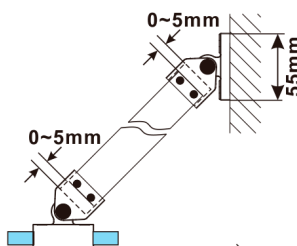

ESCA BLACK MATT jednodílná sprchová zástěna k instalaci ke stěně, sklo čiré, 700 mm

Objednací kód: ES1070-02

Rozměry

Šířka: 700 mm
Výška: 2100 mm

Parametry

Záruka: 2 roky

Technický list

MODEL	A,mm
ES1070, ES1170, ES1270, ES1370, ES1570	690~705
ES1080, ES1180, ES1280, ES1380, ES1580	790~805
ES1090, ES1190, ES1290, ES1390, ES1590	890~905
ES1010, ES1110, ES1210, ES1310, ES1510	990~1005
ES1011, ES1111, ES1211, ES1311, ES1511	1090~1105
ES1012, ES1112, ES1212, ES1312, ES1512	1190~1205
ES1013, ES1113, ES1213, ES1313, ES1513	1290~1305
ES1014, ES1114, ES1214, ES1314, ES1514	1390~1405
ES1015, ES1115, ES1215, ES1315, ES1515	1490~1505

MODEL	A,mm
ES1070,ES1170,ES1270,ES1370,ES1570	690-705
ES1080,ES1180,ES1280,ES1380,ES1580	790-805
ES1090,ES1190,ES1290,ES1390,ES1590	890-905
ES1010,ES1110,ES1210,ES1310,ES1510	990-1005
ES1011,ES1111,ES1211,ES1311,ES1511	1090-1105
ES1012,ES1112,ES1212,ES1312,ES1512	1190-1205

MODEL	A,mm
ES1070	686~701
ES1080	786~801
ES1090	886~901
ES1010	986~1001
ES1011	1086~1101
ES1012	1186~1201
ES1013	1286~1301
ES1014	1386~1401
ES1015	1486~1501

MODEL	B,mm
ES1030	285
ES1040	385
ES1050	485
ES1060	585