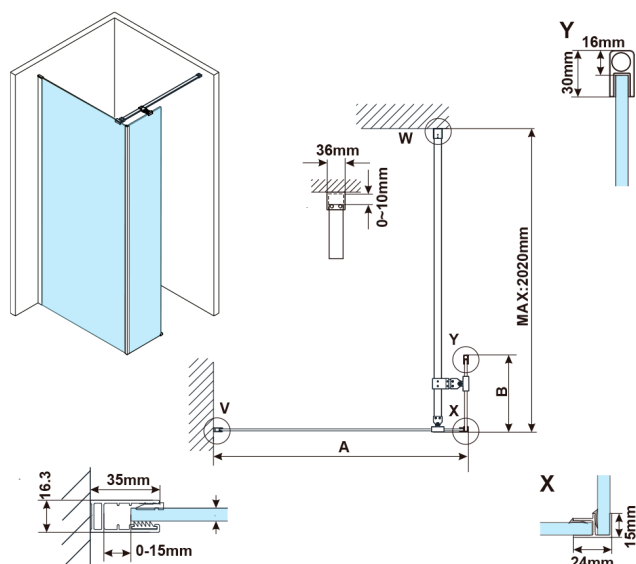

ESCA BLACK MATT jednodílná sprchová zástěna k instalaci ke stěně, sklo čiré, 700 mm

Objednací kód: ES1070-02

Rozměry

Šířka: 700 mm
Výška: 2100 mm

Parametry

Záruka: 2 roky

Technický list

MODEL	A,mm
ES1070, ES1170, ES1270, ES1370, ES1570	690~705
ES1080, ES1180, ES1280, ES1380, ES1580	790~805
ES1090, ES1190, ES1290, ES1390, ES1590	890~905
ES1010, ES1110, ES1210, ES1310, ES1510	990~1005
ES1011, ES1111, ES1211, ES1311, ES1511	1090~1105
ES1012, ES1112, ES1212, ES1312, ES1512	1190~1205
ES1013, ES1113, ES1213, ES1313, ES1513	1290~1305
ES1014, ES1114, ES1214, ES1314, ES1514	1390~1405
ES1015, ES1115, ES1215, ES1315, ES1515	1490~1505

MODEL	A,mm
ES1070,ES1170,ES1270,ES1370,ES1570	690-705
ES1080,ES1180,ES1280,ES1380,ES1580	790-805
ES1090,ES1190,ES1290,ES1390,ES1590	890-905
ES1010,ES1110,ES1210,ES1310,ES1510	990-1005
ES1011,ES1111,ES1211,ES1311,ES1511	1090-1105
ES1012,ES1112,ES1212,ES1312,ES1512	1190-1205

MODEL	A,mm
ES1070	686~701
ES1080	786~801
ES1090	886~901
ES1010	986~1001
ES1011	1086~1101
ES1012	1186~1201
ES1013	1286~1301
ES1014	1386~1401
ES1015	1486~1501

MODEL	B,mm
ES1030	285
ES1040	385
ES1050	485
ES1060	585