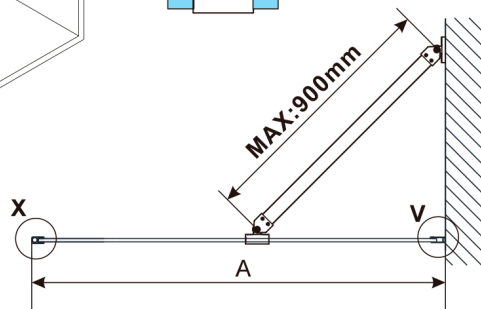

ESCA BLACK MATT jednodílná sprchová zástěna k instalaci ke stěně, sklo čiré, 700 mm

Objednací kód: ES1070-02

Rozměry

Šířka: 700 mm
Výška: 2100 mm

Parametry

Záruka: 2 roky

Technický list

MODEL	A,mm
ES1070, ES1170, ES1270, ES1370, ES1570	690~705
ES1080, ES1180, ES1280, ES1380, ES1580	790~805
ES1090, ES1190, ES1290, ES1390, ES1590	890~905
ES1010, ES1110, ES1210, ES1310, ES1510	990~1005
ES1011, ES1111, ES1211, ES1311, ES1511	1090~1105
ES1012, ES1112, ES1212, ES1312, ES1512	1190~1205
ES1013, ES1113, ES1213, ES1313, ES1513	1290~1305
ES1014, ES1114, ES1214, ES1314, ES1514	1390~1405
ES1015, ES1115, ES1215, ES1315, ES1515	1490~1505

MODEL	A,mm
ES1070,ES1170,ES1270,ES1370,ES1570	690-705
ES1080,ES1180,ES1280,ES1380,ES1580	790-805
ES1090,ES1190,ES1290,ES1390,ES1590	890-905
ES1010,ES1110,ES1210,ES1310,ES1510	990-1005
ES1011,ES1111,ES1211,ES1311,ES1511	1090-1105
ES1012,ES1112,ES1212,ES1312,ES1512	1190-1205

MODEL	A,mm
ES1070	686~701
ES1080	786~801
ES1090	886~901
ES1010	986~1001
ES1011	1086~1101
ES1012	1186~1201
ES1013	1286~1301
ES1014	1386~1401
ES1015	1486~1501

MODEL	B,mm
ES1030	285
ES1040	385
ES1050	485
ES1060	585