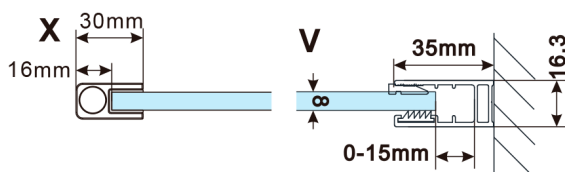

ESCA BLACK MATT jednodílná sprchová zástěna k instalaci ke stěně, sklo čiré, 700 mm

Objednací kód: ES1070-02

Rozměry

Šířka: 700 mm
Výška: 2100 mm

Parametry

Záruka: 2 roky

Technický list

MODEL	A,mm
ES1070, ES1170, ES1270, ES1370, ES1570	690~705
ES1080, ES1180, ES1280, ES1380, ES1580	790~805
ES1090, ES1190, ES1290, ES1390, ES1590	890~905
ES1010, ES1110, ES1210, ES1310, ES1510	990~1005
ES1011, ES1111, ES1211, ES1311, ES1511	1090~1105
ES1012, ES1112, ES1212, ES1312, ES1512	1190~1205
ES1013, ES1113, ES1213, ES1313, ES1513	1290~1305
ES1014, ES1114, ES1214, ES1314, ES1514	1390~1405
ES1015, ES1115, ES1215, ES1315, ES1515	1490~1505

MODEL	A,mm
ES1070,ES1170,ES1270,ES1370,ES1570	690-705
ES1080,ES1180,ES1280,ES1380,ES1580	790-805
ES1090,ES1190,ES1290,ES1390,ES1590	890-905
ES1010,ES1110,ES1210,ES1310,ES1510	990-1005
ES1011,ES1111,ES1211,ES1311,ES1511	1090-1105
ES1012,ES1112,ES1212,ES1312,ES1512	1190-1205

MODEL	A,mm
ES1070	686~701
ES1080	786~801
ES1090	886~901
ES1010	986~1001
ES1011	1086~1101
ES1012	1186~1201
ES1013	1286~1301
ES1014	1386~1401
ES1015	1486~1501

MODEL	B,mm
ES1030	285
ES1040	385
ES1050	485
ES1060	585