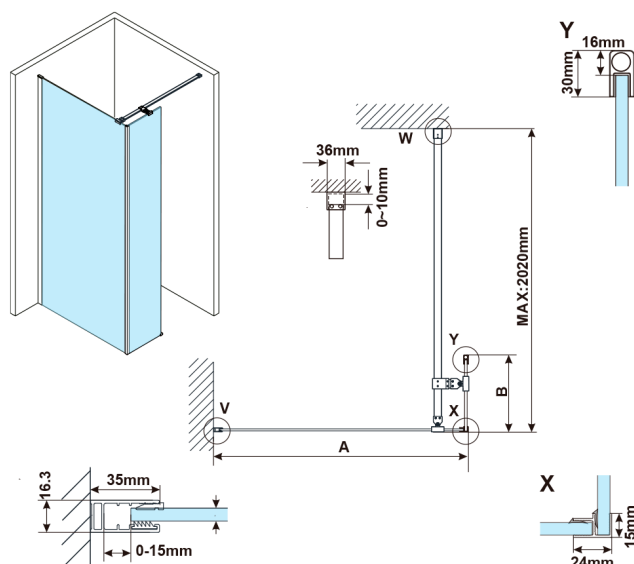

ESCA BLACK MATT jednodílná sprchová zástěna k instalaci ke stěně, sklo čiré, 1500 mm

Objednací kód: ES1015-02

Rozměry

Šířka: 1500 mm

Výška: 2100 mm

Parametry

Záruka: 2 roky

Technický list

MODEL	A,mm
ES1070, ES1170, ES1270, ES1370, ES1570	690~705
ES1080, ES1180, ES1280, ES1380, ES1580	790~805
ES1090, ES1190, ES1290, ES1390, ES1590	890~905
ES1010, ES1110, ES1210, ES1310, ES1510	990~1005
ES1011, ES1111, ES1211, ES1311, ES1511	1090~1105
ES1012, ES1112, ES1212, ES1312, ES1512	1190~1205
ES1013, ES1113, ES1213, ES1313, ES1513	1290~1305
ES1014, ES1114, ES1214, ES1314, ES1514	1390~1405
ES1015, ES1115, ES1215, ES1315, ES1515	1490~1505

MODEL	A,mm
ES1070	686~701
ES1080	786~801
ES1090	886~901
ES1010	986~1001
ES1011	1086~1101
ES1012	1186~1201
ES1013	1286~1301
ES1014	1386~1401
ES1015	1486~1501

MODEL	B,mm
ES1030	285
ES1040	385
ES1050	485
ES1060	585