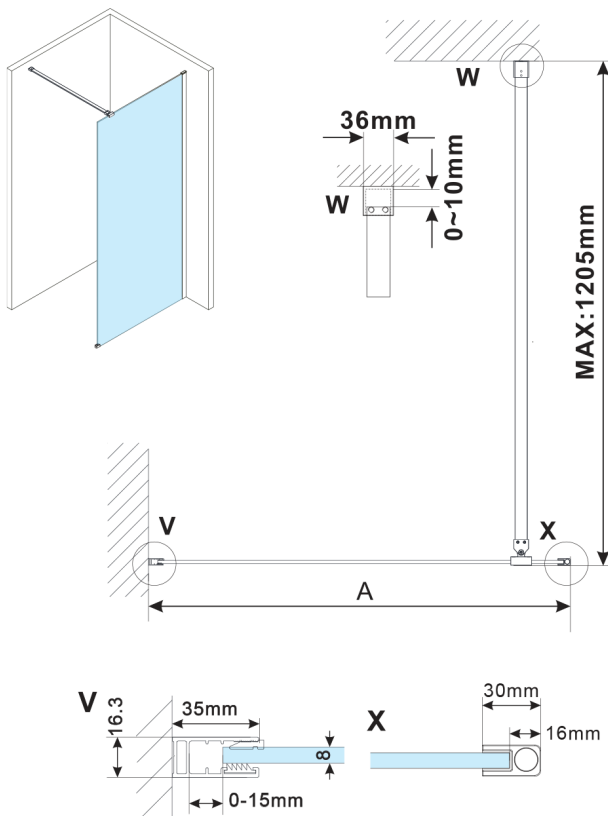

ESCA BLACK MATT jednodílná sprchová zástěna k instalaci ke stěně, sklo čiré, 1500 mm

Objednací kód: ES1015-02

Rozměry

Výška: 2100 mm
Hloubka: 1500 mm

Parametry

Záruka: 2 roky

Technický list

MODEL	A,mm
ES1070, ES1170, ES1270, ES1370, ES1570	690~705
ES1080, ES1180, ES1280, ES1380, ES1580	790~805
ES1090, ES1190, ES1290, ES1390, ES1590	890~905
ES1010, ES1110, ES1210, ES1310, ES1510	990~1005
ES1011, ES1111, ES1211, ES1311, ES1511	1090~1105
ES1012, ES1112, ES1212, ES1312, ES1512	1190~1205
ES1013, ES1113, ES1213, ES1313, ES1513	1290~1305
ES1014, ES1114, ES1214, ES1314, ES1514	1390~1405
ES1015, ES1115, ES1215, ES1315, ES1515	1490~1505