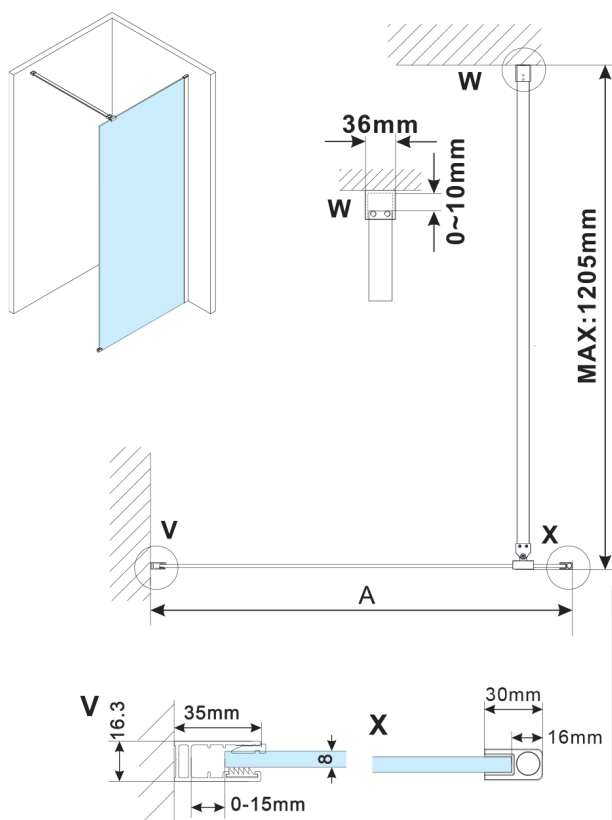

ESCA BLACK MATT jednodílná sprchová zástěna k instalaci ke stěně, sklo čiré, 1500 mm

Objednací kód: ES1015-02

Rozměry

Šířka: 1500 mm

Výška: 2100 mm

Parametry

Záruka: 2 roky

Technický list

MODEL	A,mm
ES1070, ES1170, ES1270, ES1370, ES1570	690~705
ES1080, ES1180, ES1280, ES1380, ES1580	790~805
ES1090, ES1190, ES1290, ES1390, ES1590	890~905
ES1010, ES1110, ES1210, ES1310, ES1510	990~1005
ES1011, ES1111, ES1211, ES1311, ES1511	1090~1105
ES1012, ES1112, ES1212, ES1312, ES1512	1190~1205
ES1013, ES1113, ES1213, ES1313, ES1513	1290~1305
ES1014, ES1114, ES1214, ES1314, ES1514	1390~1405
ES1015, ES1115, ES1215, ES1315, ES1515	1490~1505

MODEL	A,mm
ES1070	686~701
ES1080	786~801
ES1090	886~901
ES1010	986~1001
ES1011	1086~1101
ES1012	1186~1201
ES1013	1286~1301
ES1014	1386~1401
ES1015	1486~1501

MODEL	B,mm
ES1030	285
ES1040	385
ES1050	485
ES1060	585