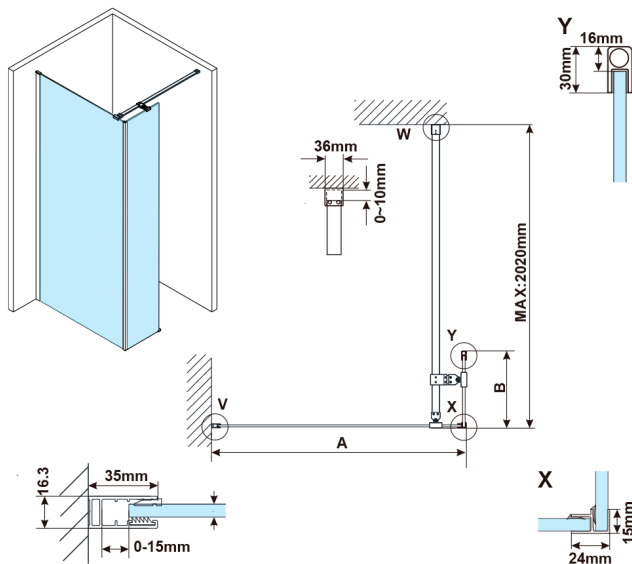

ESCA BLACK MATT jednodílná sprchová zástěna k instalaci ke stěně, sklo čiré, 1400 mm

Objednací kód: ES1014-02

Rozměry

Šířka: 1400 mm

Výška: 2100 mm

Parametry

Záruka: 2 roky

Technický list

MODEL	A,mm
ES1070, ES1170, ES1270, ES1370, ES1570	690~705
ES1080, ES1180, ES1280, ES1380, ES1580	790~805
ES1090, ES1190, ES1290, ES1390, ES1590	890~905
ES1010, ES1110, ES1210, ES1310, ES1510	990~1005
ES1011, ES1111, ES1211, ES1311, ES1511	1090~1105
ES1012, ES1112, ES1212, ES1312, ES1512	1190~1205
ES1013, ES1113, ES1213, ES1313, ES1513	1290~1305
ES1014, ES1114, ES1214, ES1314, ES1514	1390~1405
ES1015, ES1115, ES1215, ES1315, ES1515	1490~1505

MODEL	A,mm
ES1070	686~701
ES1080	786~801
ES1090	886~901
ES1010	986~1001
ES1011	1086~1101
ES1012	1186~1201
ES1013	1286~1301
ES1014	1386~1401
ES1015	1486~1501

MODEL	B,mm
ES1030	285
ES1040	385
ES1050	485
ES1060	585