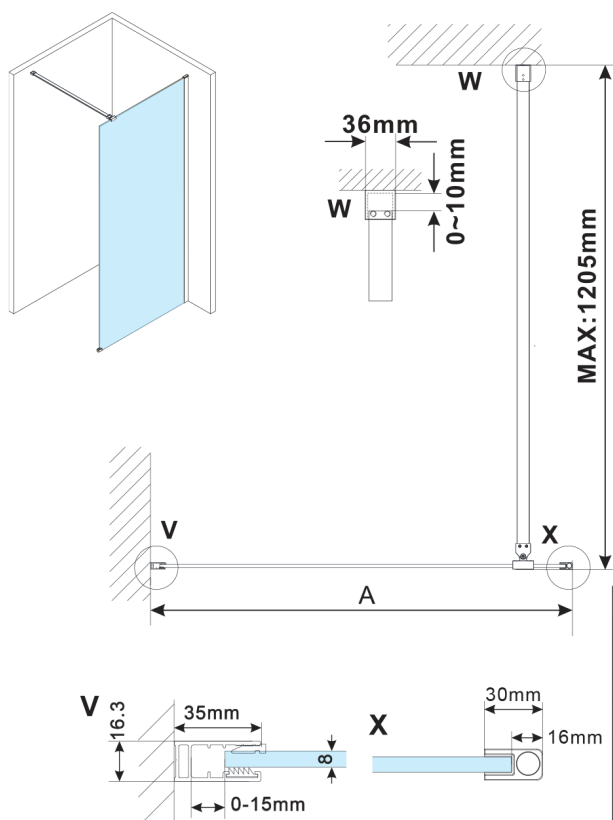

ESCA BLACK MATT jednodílná sprchová zástěna k instalaci ke stěně, sklo čiré, 1400 mm

Objednací kód: ES1014-02

Rozměry

Šířka: 1400 mm

Výška: 2100 mm

Parametry

Záruka: 2 roky

Technický list

MODEL	A,mm
ES1070, ES1170, ES1270, ES1370, ES1570	690~705
ES1080, ES1180, ES1280, ES1380, ES1580	790~805
ES1090, ES1190, ES1290, ES1390, ES1590	890~905
ES1010, ES1110, ES1210, ES1310, ES1510	990~1005
ES1011, ES1111, ES1211, ES1311, ES1511	1090~1105
ES1012, ES1112, ES1212, ES1312, ES1512	1190~1205
ES1013, ES1113, ES1213, ES1313, ES1513	1290~1305
ES1014, ES1114, ES1214, ES1314, ES1514	1390~1405
ES1015, ES1115, ES1215, ES1315, ES1515	1490~1505

MODEL	A,mm
ES1070	686~701
ES1080	786~801
ES1090	886~901
ES1010	986~1001
ES1011	1086~1101
ES1012	1186~1201
ES1013	1286~1301
ES1014	1386~1401
ES1015	1486~1501

MODEL	B,mm
ES1030	285
ES1040	385
ES1050	485
ES1060	585