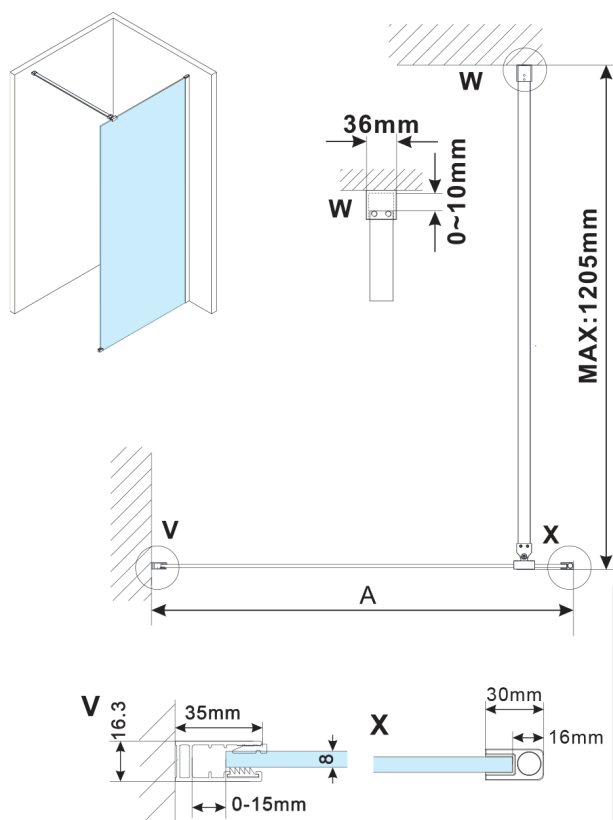

ESCA BLACK MATT jednodílná sprchová zástěna k instalaci ke stěně, sklo čiré, 1300 mm

Objednací kód: ES1013-02

Rozměry

Šířka: 1300 mm

Výška: 2100 mm

Parametry

Záruka: 2 roky

Technický list

MODEL	A,mm
ES1070, ES1170, ES1270, ES1370, ES1570	690~705
ES1080, ES1180, ES1280, ES1380, ES1580	790~805
ES1090, ES1190, ES1290, ES1390, ES1590	890~905
ES1010, ES1110, ES1210, ES1310, ES1510	990~1005
ES1011, ES1111, ES1211, ES1311, ES1511	1090~1105
ES1012, ES1112, ES1212, ES1312, ES1512	1190~1205
ES1013, ES1113, ES1213, ES1313, ES1513	1290~1305
ES1014, ES1114, ES1214, ES1314, ES1514	1390~1405
ES1015, ES1115, ES1215, ES1315, ES1515	1490~1505

MODEL	A,mm
ES1070	686~701
ES1080	786~801
ES1090	886~901
ES1010	986~1001
ES1011	1086~1101
ES1012	1186~1201
ES1013	1286~1301
ES1014	1386~1401
ES1015	1486~1501

MODEL	B,mm
ES1030	285
ES1040	385
ES1050	485
ES1060	585