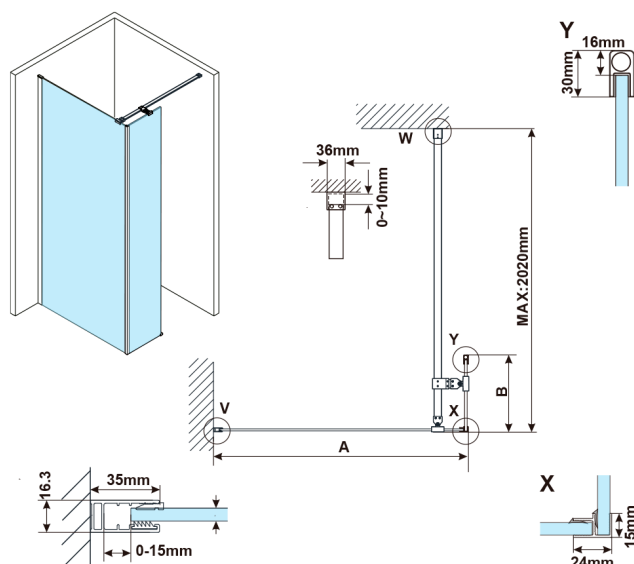

ESCA BLACK MATT jednodílná sprchová zástěna k instalaci ke stěně, sklo čiré, 1300 mm

Objednací kód: ES1013-02

Rozměry

Šířka: 1300 mm

Výška: 2100 mm

Parametry

Záruka: 2 roky

Technický list

MODEL	A,mm
ES1070, ES1170, ES1270, ES1370, ES1570	690~705
ES1080, ES1180, ES1280, ES1380, ES1580	790~805
ES1090, ES1190, ES1290, ES1390, ES1590	890~905
ES1010, ES1110, ES1210, ES1310, ES1510	990~1005
ES1011, ES1111, ES1211, ES1311, ES1511	1090~1105
ES1012, ES1112, ES1212, ES1312, ES1512	1190~1205
ES1013, ES1113, ES1213, ES1313, ES1513	1290~1305
ES1014, ES1114, ES1214, ES1314, ES1514	1390~1405
ES1015, ES1115, ES1215, ES1315, ES1515	1490~1505

MODEL	A,mm
ES1070	686~701
ES1080	786~801
ES1090	886~901
ES1010	986~1001
ES1011	1086~1101
ES1012	1186~1201
ES1013	1286~1301
ES1014	1386~1401
ES1015	1486~1501

MODEL	B,mm
ES1030	285
ES1040	385
ES1050	485
ES1060	585