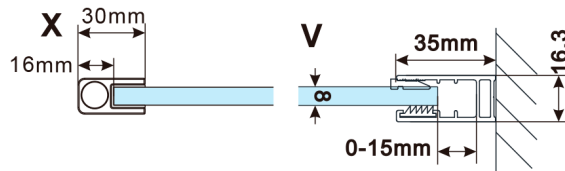

ESCA BLACK MATT jednodílná sprchová zástěna k instalaci ke stěně, sklo čiré, 1200 mm

Objednací kód: ES1012-02

Rozměry

Šířka: 1200 mm

Výška: 2100 mm

Parametry

Záruka: 2 roky

Technický list

MODEL	A,mm
ES1070, ES1170, ES1270, ES1370, ES1570	690~705
ES1080, ES1180, ES1280, ES1380, ES1580	790~805
ES1090, ES1190, ES1290, ES1390, ES1590	890~905
ES1010, ES1110, ES1210, ES1310, ES1510	990~1005
ES1011, ES1111, ES1211, ES1311, ES1511	1090~1105
ES1012, ES1112, ES1212, ES1312, ES1512	1190~1205
ES1013, ES1113, ES1213, ES1313, ES1513	1290~1305
ES1014, ES1114, ES1214, ES1314, ES1514	1390~1405
ES1015, ES1115, ES1215, ES1315, ES1515	1490~1505

MODEL	A,mm
ES1070, ES1170, ES1270, ES1370, ES1570	690-705
ES1080, ES1180, ES1280, ES1380, ES1580	790-805
ES1090, ES1190, ES1290, ES1390, ES1590	890-905
ES1010, ES1110, ES1210, ES1310, ES1510	990-1005
ES1011, ES1111, ES1211, ES1311, ES1511	1090-1105
ES1012, ES1112, ES1212, ES1312, ES1512	1190-1205

MODEL	A,mm
ES1070	686~701
ES1080	786~801
ES1090	886~901
ES1010	986~1001
ES1011	1086~1101
ES1012	1186~1201
ES1013	1286~1301
ES1014	1386~1401
ES1015	1486~1501

MODEL	B,mm
ES1030	285
ES1040	385
ES1050	485
ES1060	585