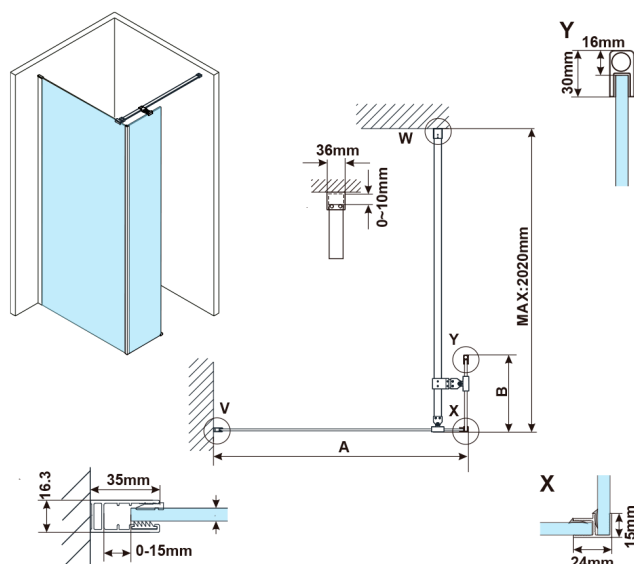

ESCA BLACK MATT jednodílná sprchová zástěna k instalaci ke stěně, sklo čiré, 1200 mm

Objednací kód: ES1012-02

Rozměry

Šířka: 1200 mm

Výška: 2100 mm

Parametry

Záruka: 2 roky

Technický list

MODEL	A,mm
ES1070, ES1170, ES1270, ES1370, ES1570	690~705
ES1080, ES1180, ES1280, ES1380, ES1580	790~805
ES1090, ES1190, ES1290, ES1390, ES1590	890~905
ES1010, ES1110, ES1210, ES1310, ES1510	990~1005
ES1011, ES1111, ES1211, ES1311, ES1511	1090~1105
ES1012, ES1112, ES1212, ES1312, ES1512	1190~1205
ES1013, ES1113, ES1213, ES1313, ES1513	1290~1305
ES1014, ES1114, ES1214, ES1314, ES1514	1390~1405
ES1015, ES1115, ES1215, ES1315, ES1515	1490~1505

MODEL	A,mm
ES1070, ES1170, ES1270, ES1370, ES1570	690-705
ES1080, ES1180, ES1280, ES1380, ES1580	790-805
ES1090, ES1190, ES1290, ES1390, ES1590	890-905
ES1010, ES1110, ES1210, ES1310, ES1510	990-1005
ES1011, ES1111, ES1211, ES1311, ES1511	1090-1105
ES1012, ES1112, ES1212, ES1312, ES1512	1190-1205

MODEL	A,mm
ES1070	686~701
ES1080	786~801
ES1090	886~901
ES1010	986~1001
ES1011	1086~1101
ES1012	1186~1201
ES1013	1286~1301
ES1014	1386~1401
ES1015	1486~1501

MODEL	B,mm
ES1030	285
ES1040	385
ES1050	485
ES1060	585