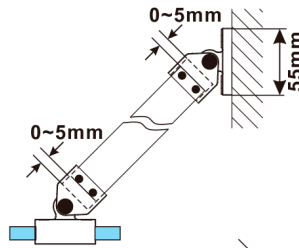

ESCA BLACK MATT jednodílná sprchová zástěna k instalaci ke stěně, sklo čiré, 1200 mm

Objednací kód: ES1012-02

Rozměry

Šířka: 1200 mm

Výška: 2100 mm

Parametry

Záruka: 2 roky

Technický list

MODEL	A,mm
ES1070, ES1170, ES1270, ES1370, ES1570	690~705
ES1080, ES1180, ES1280, ES1380, ES1580	790~805
ES1090, ES1190, ES1290, ES1390, ES1590	890~905
ES1010, ES1110, ES1210, ES1310, ES1510	990~1005
ES1011, ES1111, ES1211, ES1311, ES1511	1090~1105
ES1012, ES1112, ES1212, ES1312, ES1512	1190~1205
ES1013, ES1113, ES1213, ES1313, ES1513	1290~1305
ES1014, ES1114, ES1214, ES1314, ES1514	1390~1405
ES1015, ES1115, ES1215, ES1315, ES1515	1490~1505

MODEL	A,mm
ES1070, ES1170, ES1270, ES1370, ES1570	690-705
ES1080, ES1180, ES1280, ES1380, ES1580	790-805
ES1090, ES1190, ES1290, ES1390, ES1590	890-905
ES1010, ES1110, ES1210, ES1310, ES1510	990-1005
ES1011, ES1111, ES1211, ES1311, ES1511	1090-1105
ES1012, ES1112, ES1212, ES1312, ES1512	1190-1205

MODEL	A,mm
ES1070	686~701
ES1080	786~801
ES1090	886~901
ES1010	986~1001
ES1011	1086~1101
ES1012	1186~1201
ES1013	1286~1301
ES1014	1386~1401
ES1015	1486~1501

MODEL	B,mm
ES1030	285
ES1040	385
ES1050	485
ES1060	585