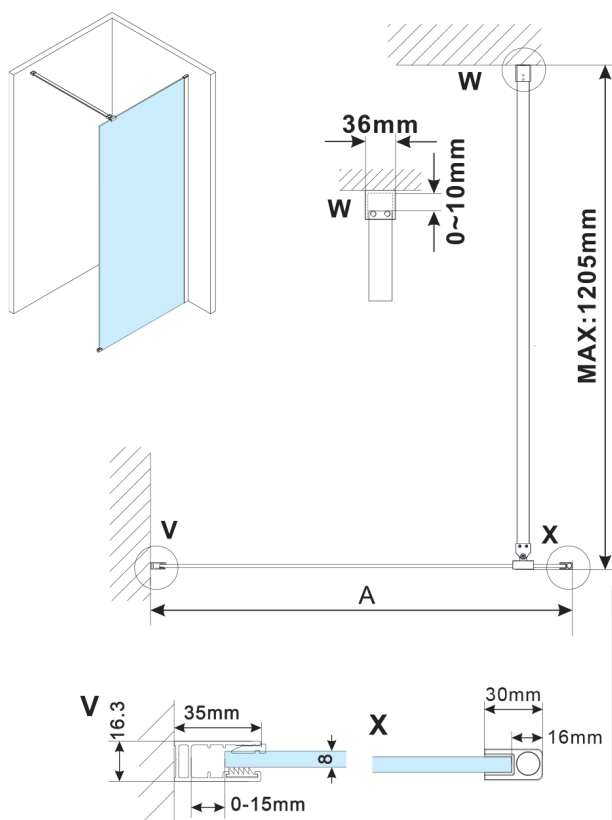

ESCA BLACK MATT jednodílná sprchová zástěna k instalaci ke stěně, sklo čiré, 1200 mm

Objednací kód: ES1012-02

Rozměry

Šířka: 1200 mm

Výška: 2100 mm

Parametry

Záruka: 2 roky

Technický list

MODEL	A,mm
ES1070, ES1170, ES1270, ES1370, ES1570	690~705
ES1080, ES1180, ES1280, ES1380, ES1580	790~805
ES1090, ES1190, ES1290, ES1390, ES1590	890~905
ES1010, ES1110, ES1210, ES1310, ES1510	990~1005
ES1011, ES1111, ES1211, ES1311, ES1511	1090~1105
ES1012, ES1112, ES1212, ES1312, ES1512	1190~1205
ES1013, ES1113, ES1213, ES1313, ES1513	1290~1305
ES1014, ES1114, ES1214, ES1314, ES1514	1390~1405
ES1015, ES1115, ES1215, ES1315, ES1515	1490~1505

MODEL	A,mm
ES1070, ES1170, ES1270, ES1370, ES1570	690-705
ES1080, ES1180, ES1280, ES1380, ES1580	790-805
ES1090, ES1190, ES1290, ES1390, ES1590	890-905
ES1010, ES1110, ES1210, ES1310, ES1510	990-1005
ES1011, ES1111, ES1211, ES1311, ES1511	1090-1105
ES1012, ES1112, ES1212, ES1312, ES1512	1190-1205

MODEL	A,mm
ES1070	686~701
ES1080	786~801
ES1090	886~901
ES1010	986~1001
ES1011	1086~1101
ES1012	1186~1201
ES1013	1286~1301
ES1014	1386~1401
ES1015	1486~1501

MODEL	B,mm
ES1030	285
ES1040	385
ES1050	485
ES1060	585