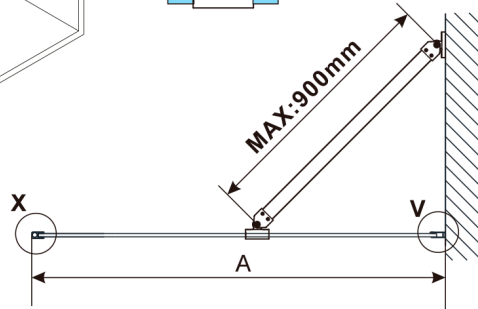

ESCA BLACK MATT jednodílná sprchová zástěna k instalaci ke stěně, sklo čiré, 1200 mm

Objednací kód: ES1012-02

Rozměry

Šířka: 1200 mm

Výška: 2100 mm

Parametry

Záruka: 2 roky

Technický list

MODEL	A,mm
ES1070, ES1170, ES1270, ES1370, ES1570	690~705
ES1080, ES1180, ES1280, ES1380, ES1580	790~805
ES1090, ES1190, ES1290, ES1390, ES1590	890~905
ES1010, ES1110, ES1210, ES1310, ES1510	990~1005
ES1011, ES1111, ES1211, ES1311, ES1511	1090~1105
ES1012, ES1112, ES1212, ES1312, ES1512	1190~1205
ES1013, ES1113, ES1213, ES1313, ES1513	1290~1305
ES1014, ES1114, ES1214, ES1314, ES1514	1390~1405
ES1015, ES1115, ES1215, ES1315, ES1515	1490~1505

MODEL	A,mm
ES1070, ES1170, ES1270, ES1370, ES1570	690-705
ES1080, ES1180, ES1280, ES1380, ES1580	790-805
ES1090, ES1190, ES1290, ES1390, ES1590	890-905
ES1010, ES1110, ES1210, ES1310, ES1510	990-1005
ES1011, ES1111, ES1211, ES1311, ES1511	1090-1105
ES1012, ES1112, ES1212, ES1312, ES1512	1190-1205

MODEL	A,mm
ES1070	686~701
ES1080	786~801
ES1090	886~901
ES1010	986~1001
ES1011	1086~1101
ES1012	1186~1201
ES1013	1286~1301
ES1014	1386~1401
ES1015	1486~1501

MODEL	B,mm
ES1030	285
ES1040	385
ES1050	485
ES1060	585