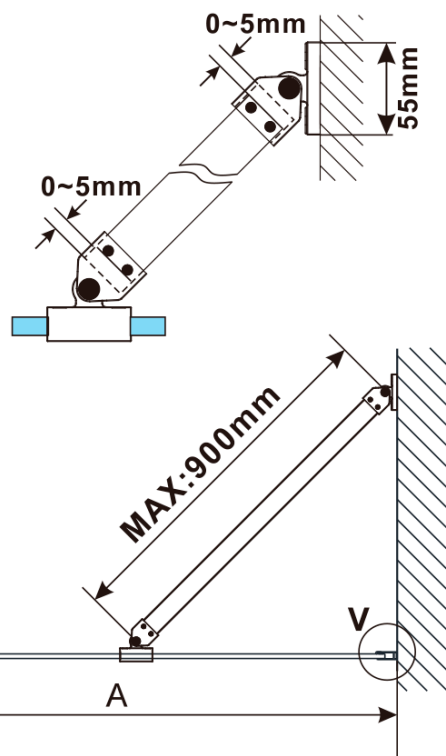

ESCA BLACK MATT jednodílná sprchová zástěna k instalaci ke stěně, sklo čiré, 1100 mm

Objednací kód: ES1011-02

Základní informace

Značka: Polysan

Série: ESCA

Rozměry

Výška: 2100 mm

Hloubka: 1100 mm

Parametry

Barva profilu: Černá mat

Tvar: Jednostěnná pevná

Typ výplně: Čiré sklo

Úprava skla: Antidrop

Tloušťka skla: 8 mm

Hmotnost / ks: 58.5 kg

Balení: 2 ks

Záruka: 2 roky

ESCA BLACK MATT jednodílná sprchová zástěna k instalaci ke stěně, sklo čiré, 1100 mm

Technický list

MODEL	A,mm
ES1070/ES1170/ES1270/ES1370/ES1570	690~705
ES1080/ES1180/ES1280/ES1380/ES1580	790~805
ES1090/ES1190/ES1290/ES1390/ES1590	890~905
ES1010/ES1110/ES1210/ES1310/ES1510	990~1005
ES1011/ES1111/ES1211/ES1311/ES1511	1090~1105
ES1012/ES1112/ES1212/ES1312/ES1512	1190~1205
ES1013/ES1113/ES1213/ES1313/ES1513	1290~1305
ES1014/ES1114/ES1214/ES1314/ES1514	1390~1405
ES1015/ES1115/ES1215/ES1315/ES1515	1490~1505

ESCA BLACK MATT jednodílná sprchová zástěna k instalaci ke stěně, sklo čiré, 1100 mm

MODEL	A,mm
ES1070/ES1170/ES1270/ES1370/ES1570	690~705
ES1080/ES1180/ES1280/ES1380/ES1580	790~805
ES1090/ES1190/ES1290/ES1390/ES1590	890~905
ES1010/ES1110/ES1210/ES1310/ES1510	990~1005
ES1011/ES1111/ES1211/ES1311/ES1511	1090~1105
ES1012/ES1112/ES1212/ES1312/ES1512	1190~1205