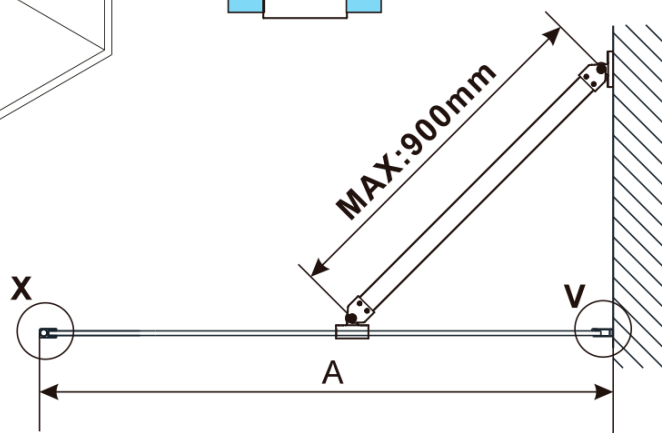

ESCA BLACK MATT jednodílná sprchová zástěna k instalaci ke stěně, sklo čiré, 1100 mm

Objednací kód: ES1011-02

Základní informace

Značka: Polysan

Série: ESCA

Rozměry

Výška: 2100 mm

Hloubka: 1100 mm

Parametry

Barva profilu: Černá mat

Tvar: Jednostěnná pevná

Typ výplně: Čiré sklo

Úprava skla: Antidrop

Tloušťka skla: 8 mm

Hmotnost / ks: 58.5 kg

Balení: 2 ks

Záruka: 2 roky

ESCA BLACK MATT jednodílná sprchová zástěna k instalaci ke stěně, sklo čiré, 1100 mm

Technický list

MODEL	A,mm
ES1070/ES1170/ES1270/ES1370/ES1570	690~705
ES1080/ES1180/ES1280/ES1380/ES1580	790~805
ES1090/ES1190/ES1290/ES1390/ES1590	890~905
ES1010/ES1110/ES1210/ES1310/ES1510	990~1005
ES1011/ES1111/ES1211/ES1311/ES1511	1090~1105
ES1012/ES1112/ES1212/ES1312/ES1512	1190~1205
ES1013/ES1113/ES1213/ES1313/ES1513	1290~1305
ES1014/ES1114/ES1214/ES1314/ES1514	1390~1405
ES1015/ES1115/ES1215/ES1315/ES1515	1490~1505

ESCA BLACK MATT jednodílná sprchová zástěna k instalaci ke stěně, sklo čiré, 1100 mm

MODEL	A,mm
ES1070/ES1170/ES1270/ES1370/ES1570	690~705
ES1080/ES1180/ES1280/ES1380/ES1580	790~805
ES1090/ES1190/ES1290/ES1390/ES1590	890~905
ES1010/ES1110/ES1210/ES1310/ES1510	990~1005
ES1011/ES1111/ES1211/ES1311/ES1511	1090~1105
ES1012/ES1112/ES1212/ES1312/ES1512	1190~1205