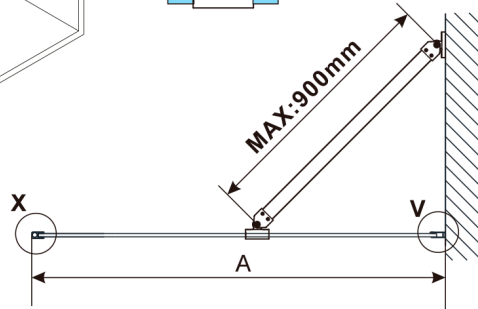

# ESCA BLACK MATT jednodílná sprchová zástěna k instalaci ke stěně, sklo čiré, 1100 mm

Objednací kód: ES1011-02

## Rozměry

Šířka: 1100 mm  
Výška: 2100 mm

## Technický list

MODEL	A,mm
ES1070, ES1170, ES1270, ES1370, ES1570	690~705
ES1080, ES1180, ES1280, ES1380, ES1580	790~805
ES1090, ES1190, ES1290, ES1390, ES1590	890~905
ES1010, ES1110, ES1210, ES1310, ES1510	990~1005
ES1011, ES1111, ES1211, ES1311, ES1511	1090~1105
ES1012, ES1112, ES1212, ES1312, ES1512	1190~1205
ES1013, ES1113, ES1213, ES1313, ES1513	1290~1305
ES1014, ES1114, ES1214, ES1314, ES1514	1390~1405
ES1015, ES1115, ES1215, ES1315, ES1515	1490~1505

MODEL	A,mm
ES1070	686~701
ES1080	786~801
ES1090	886~901
ES1010	986~1001
ES1011	1086~1101
ES1012	1186~1201
ES1013	1286~1301
ES1014	1386~1401
ES1015	1486~1501

MODEL	B,mm
ES1030	285
ES1040	385
ES1050	485
ES1060	585