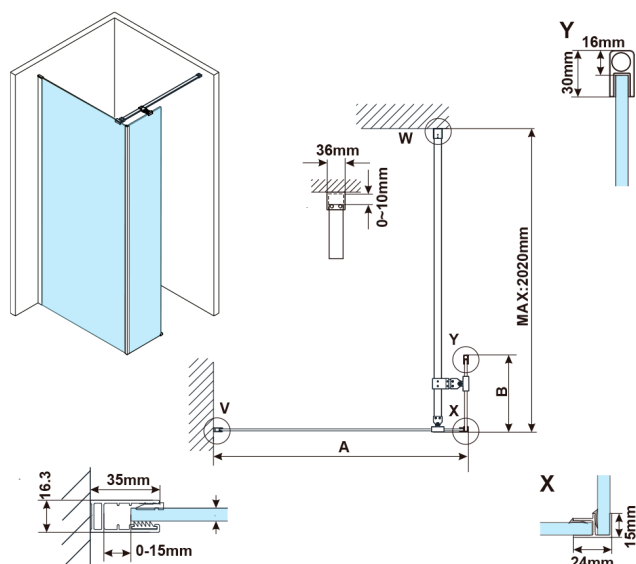

# ESCA BLACK MATT jednodílná sprchová zástěna k instalaci ke stěně, sklo čiré, 1100 mm

Objednací kód: ES1011-02

## Rozměry

Šířka: 1100 mm  
Výška: 2100 mm

## Technický list

MODEL	A,mm
ES1070, ES1170, ES1270, ES1370, ES1570	690~705
ES1080, ES1180, ES1280, ES1380, ES1580	790~805
ES1090, ES1190, ES1290, ES1390, ES1590	890~905
ES1010, ES1110, ES1210, ES1310, ES1510	990~1005
ES1011, ES1111, ES1211, ES1311, ES1511	1090~1105
ES1012, ES1112, ES1212, ES1312, ES1512	1190~1205
ES1013, ES1113, ES1213, ES1313, ES1513	1290~1305
ES1014, ES1114, ES1214, ES1314, ES1514	1390~1405
ES1015, ES1115, ES1215, ES1315, ES1515	1490~1505

MODEL	A,mm
ES1070	686~701
ES1080	786~801
ES1090	886~901
ES1010	986~1001
ES1011	1086~1101
ES1012	1186~1201
ES1013	1286~1301
ES1014	1386~1401
ES1015	1486~1501

MODEL	B,mm
ES1030	285
ES1040	385
ES1050	485
ES1060	585