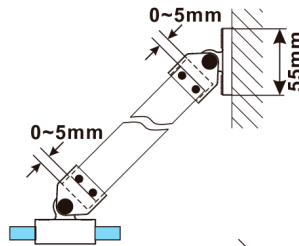

# ESCA BLACK MATT jednodílná sprchová zástěna k instalaci ke stěně, sklo čiré, 1100 mm

Objednací kód: ES1011-02

## Rozměry

Šířka: 1100 mm  
Výška: 2100 mm

## Technický list

MODEL	A,mm
ES1070, ES1170, ES1270, ES1370, ES1570	690~705
ES1080, ES1180, ES1280, ES1380, ES1580	790~805
ES1090, ES1190, ES1290, ES1390, ES1590	890~905
ES1010, ES1110, ES1210, ES1310, ES1510	990~1005
ES1011, ES1111, ES1211, ES1311, ES1511	1090~1105
ES1012, ES1112, ES1212, ES1312, ES1512	1190~1205
ES1013, ES1113, ES1213, ES1313, ES1513	1290~1305
ES1014, ES1114, ES1214, ES1314, ES1514	1390~1405
ES1015, ES1115, ES1215, ES1315, ES1515	1490~1505

MODEL	A,mm
ES1070	686~701
ES1080	786~801
ES1090	886~901
ES1010	986~1001
ES1011	1086~1101
ES1012	1186~1201
ES1013	1286~1301
ES1014	1386~1401
ES1015	1486~1501

MODEL	B,mm
ES1030	285
ES1040	385
ES1050	485
ES1060	585