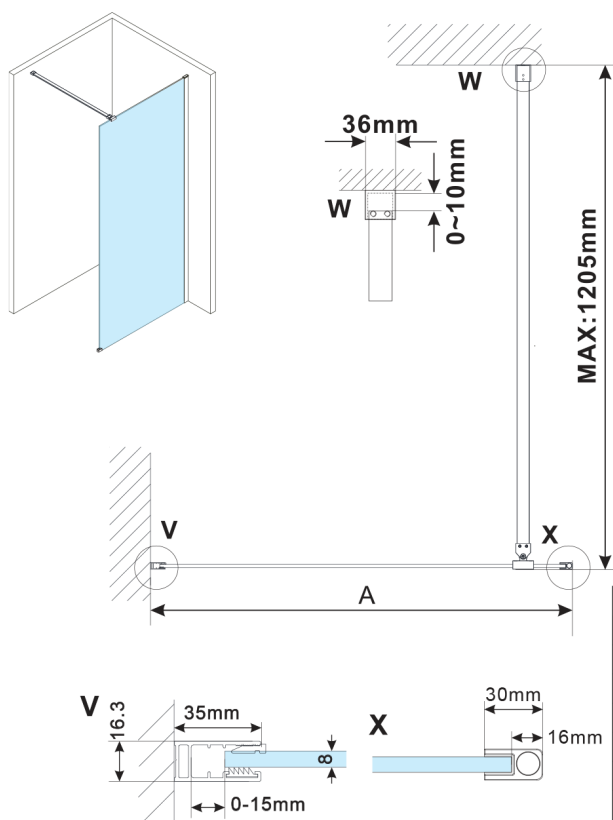

# ESCA BLACK MATT jednodílná sprchová zástěna k instalaci ke stěně, sklo čiré, 1100 mm

Objednací kód: ES1011-02

## Rozměry

Šířka: 1100 mm  
Výška: 2100 mm

## Technický list

MODEL	A,mm
ES1070, ES1170, ES1270, ES1370, ES1570	690~705
ES1080, ES1180, ES1280, ES1380, ES1580	790~805
ES1090, ES1190, ES1290, ES1390, ES1590	890~905
ES1010, ES1110, ES1210, ES1310, ES1510	990~1005
ES1011, ES1111, ES1211, ES1311, ES1511	1090~1105
ES1012, ES1112, ES1212, ES1312, ES1512	1190~1205
ES1013, ES1113, ES1213, ES1313, ES1513	1290~1305
ES1014, ES1114, ES1214, ES1314, ES1514	1390~1405
ES1015, ES1115, ES1215, ES1315, ES1515	1490~1505

MODEL	A,mm
ES1070	686~701
ES1080	786~801
ES1090	886~901
ES1010	986~1001
ES1011	1086~1101
ES1012	1186~1201
ES1013	1286~1301
ES1014	1386~1401
ES1015	1486~1501

MODEL	B,mm
ES1030	285
ES1040	385
ES1050	485
ES1060	585